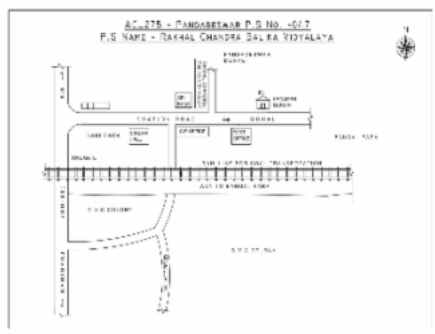

নির্বাচক নিবন্ধন আধিকারিকের স্বাক্ষর

Nazri Naksha

Google Map View

Polling Station Building Front View

Polling Station Front View

Cad View

Key MAP View

1 নাম : রোসন কুমার পিতার নাম : সীতারাম মোদী বাড়ির নং : n0166 বয়স : 31 লিঙ্গ : পুরুষ	NSX1395326 ফটো উপলব্ধ	2 নাম : আতিবুল পিতার নাম : ইউনুস বাড়ির নং : n0062 বয়স : 61 লিঙ্গ : পুরুষ	WB/38/263/111083 ফটো উপলব্ধ	3 নাম : পারবেজ উদ্দিন পিতার নাম : আব্দুল গনি বাড়ির নং : n0074 বয়স : 43 লিঙ্গ : পুরুষ	JNK2134112 ফটো উপলব্ধ
4 নাম : আলি আব্দুল পিতার নাম : মহঃ ওয়াসিম বাড়ির নং : n0074 বয়স : 41 লিঙ্গ : পুরুষ	NSX1092766 ফটো উপলব্ধ	5 নাম : ফরহীন বেগম স্বামীর নাম : পরিচয়জউদ্দিন বাড়ির নং : n0074 বয়স : 39 লিঙ্গ : মহিলা	JNK4608741 ফটো উপলব্ধ	6 নাম : রোশন বিবি স্বামীর নাম : সাকিল আনসারি বাড়ির নং : n0244 বয়স : 44 লিঙ্গ : মহিলা	NSX1534254 ফটো উপলব্ধ
7 নাম : রুকসানা বিবি স্বামীর নাম : বাবলু সেখ বাড়ির নং : n0244 বয়স : 39 লিঙ্গ : মহিলা	NSX1299353 ফটো উপলব্ধ	8 নাম : রুমি খাতুন পিতার নাম : মুন্না মিয়া বাড়ির নং : n0251 বয়স : 36 লিঙ্গ : মহিলা	NSX1092618 ফটো উপলব্ধ	9 নাম : নুরজাহা বেগম স্বামীর নাম : জলিল মিয়া মহম্মদ বাড়ির নং : n0417 বয়স : 66 লিঙ্গ : মহিলা	WB/38/263/111680 ফটো উপলব্ধ
10 নাম : রাজিয়া খাতুন স্বামীর নাম : হাসান আনসারী বাড়ির নং : n0311 বয়স : 51 লিঙ্গ : মহিলা	WB/38/263/111311 ফটো উপলব্ধ	11 নাম : ইয়াশমিন বিবি স্বামীর নাম : মহঃ আসলাম আনসারী বাড়ির নং : n0285 বয়স : 54 লিঙ্গ : মহিলা	JNK1712546 ফটো উপলব্ধ	12 নাম : মদিনা খাতুন স্বামীর নাম : মকসুদ আনসারি বাড়ির নং : n0309 বয়স : 81 লিঙ্গ : মহিলা	WB/38/263/111313 ফটো উপলব্ধ
13 নাম : মহম্মদ আজাদ পিতার নাম : মুন্না আহম্মদ বাড়ির নং : n0461 বয়স : 30 লিঙ্গ : পুরুষ	NSX1476555 ফটো উপলব্ধ	14 নাম : মুন্না আহম্মদ পিতার নাম : আলি আহম্মদ বাড়ির নং : n0459 বয়স : 61 লিঙ্গ : পুরুষ	NSX1476563 ফটো উপলব্ধ	15 নাম : সেখ রাজা পিতার নাম : সফিক সেখ বাড়ির নং : n0352 বয়স : 33 লিঙ্গ : পুরুষ	NSX1208800 ফটো উপলব্ধ
16 নাম : কামারু নেহার বেগম স্বামীর নাম : মহঃ সামসুল আলম বাড়ির নং : n0345 বয়স : 66 লিঙ্গ : মহিলা	NSX3114295 ফটো উপলব্ধ	17 নাম : হামিদা বেগম স্বামীর নাম : মহঃ মঞ্জুর আনসারি বাড়ির নং : n0314 বয়স : 51 লিঙ্গ : মহিলা	WB/38/263/111864 ফটো উপলব্ধ	18 নাম : কামরুন বিবি স্বামীর নাম : আবুল সেখ বাড়ির নং : n0031 বয়স : 76 লিঙ্গ : মহিলা	WB/38/263/111444 ফটো উপলব্ধ
19 নাম : দীপা গোপ স্বামীর নাম : কাজল গোপ বাড়ির নং : n0490 বয়স : 31 লিঙ্গ : মহিলা	NSX1395789 ফটো উপলব্ধ	20 নাম : টুইনক্যাল আগরওয়াল পিতার নাম : অনিল আগরওয়াল বাড়ির নং : n0244 বয়স : 28 লিঙ্গ : মহিলা	NSX1556281 ফটো উপলব্ধ	21 নাম : ইরফান কুরেশি পিতার নাম : রফিক কুরেশি বাড়ির নং : n0345 বয়স : 28 লিঙ্গ : পুরুষ	NSX1556380 ফটো উপলব্ধ
22 নাম : ইমরান কুরেশি পিতার নাম : রফিক কুরেশি বাড়ির নং : n0345 বয়স : 28 লিঙ্গ : পুরুষ	NSX1556398 ফটো উপলব্ধ	23 নাম : সফিক সেখ পিতার নাম : আব্দুল সেখ বাড়ির নং : n0031 বয়স : 40 লিঙ্গ : পুরুষ	JNK4158267 ফটো উপলব্ধ	24 নাম : মহম্মদা বিবি স্বামীর নাম : সফিক সেখ বাড়ির নং : n0031 বয়স : 38 লিঙ্গ : মহিলা	JNK4158275 ফটো উপলব্ধ
25 নাম : রাজেশ কুমার শাও পিতার নাম : উমাশংকর শাও বাড়ির নং : এন0074 বয়স : 29 লিঙ্গ : পুরুষ	NSX1781640 ফটো উপলব্ধ	26 নাম : সুবল বাগ্দি পিতার নাম : লক্ষণ বাগ্দি বাড়ির নং : এন0074 বয়স : 24 লিঙ্গ : পুরুষ	NSX3281011 ফটো উপলব্ধ	27 নাম : সাবিনা বিবি স্বামীর নাম : কাজিবুল হক বাড়ির নং : n0516 বয়স : 42 লিঙ্গ : মহিলা	JNK3060050 ফটো উপলব্ধ
28 নাম : সলমা বেগম স্বামীর নাম : মুন্না আহম্মদ বাড়ির নং : এন0459 বয়স : 60 লিঙ্গ : মহিলা	NSX3329984 ফটো উপলব্ধ	29 নাম : অনিল আগরওয়াল পিতার নাম : গিরিধারীলাল আগরওয়াল বাড়ির নং : এন0483 বয়স : 53 লিঙ্গ : পুরুষ	WB/38/263/1117413 ফটো উপলব্ধ	30 নাম : মিনাদেবী আগরওয়াল স্বামীর নাম : অনিল আগরওয়াল বাড়ির নং : n0482 বয়স : 47 লিঙ্গ : মহিলা	JNK4687059 ফটো উপলব্ধ