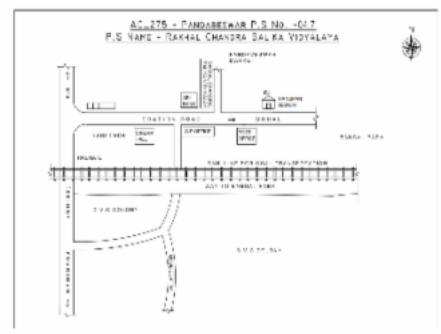

নির্বাচক নিবন্ধন আধিকারিকের স্বাক্ষর

Nazri Naksha

Google Map View

Polling Station Building Front View

Polling Station Front View

Cad View

Key MAP View

1 নাম : রোসন কুমার পিতার নাম : সীতারাম মোদী বাড়ির নং : n0166 বয়স : 31 লিঙ্গ : পুরুষ	NSX1395326 ফটো উপলব্ধ	2 নাম : আতিবুল পিতার নাম : ইউনুস বাড়ির নং : n0062 বয়স : 61 লিঙ্গ : পুরুষ	WB/38/263/111083 ফটো উপলব্ধ	3 নাম : পারবেজ উদ্দিন পিতার নাম : আব্দুল গনি বাড়ির নং : n0074 বয়স : 43 লিঙ্গ : পুরুষ	JNK2134112 ফটো উপলব্ধ
4 নাম : আলি আব্দুল পিতার নাম : মহঃ ওয়াসিম বাড়ির নং : n0074 বয়স : 41 লিঙ্গ : পুরুষ	NSX1092766 ফটো উপলব্ধ	5 নাম : ফরহীন বেগম স্বামীর নাম : পরিচয়জউদ্দিন বাড়ির নং : n0074 বয়স : 39 লিঙ্গ : মহিলা	JNK4608741 ফটো উপলব্ধ	6 নাম : রোশন বিবি স্বামীর নাম : সাকিল আনসারি বাড়ির নং : n0244 বয়স : 44 লিঙ্গ : মহিলা	NSX1534254 ফটো উপলব্ধ
7 নাম : রুকসানা বিবি স্বামীর নাম : বাবলু সেখ বাড়ির নং : n0244 বয়স : 39 লিঙ্গ : মহিলা	NSX1299353 ফটো উপলব্ধ	8 নাম : রুমি খাতুন পিতার নাম : মুন্না মিয়া বাড়ির নং : n0251 বয়স : 36 লিঙ্গ : মহিলা	NSX1092618 ফটো উপলব্ধ	9 নাম : নুরজাহা বেগম স্বামীর নাম : জলিল মিয়া মহম্মদ বাড়ির নং : n0417 বয়স : 66 লিঙ্গ : মহিলা	WB/38/263/111680 ফটো উপলব্ধ
10 নাম : রাজিয়া খাতুন স্বামীর নাম : হাসান আনসারী বাড়ির নং : n0311 বয়স : 51 লিঙ্গ : মহিলা	WB/38/263/111311 ফটো উপলব্ধ	11 নাম : ইয়াশমিন বিবি স্বামীর নাম : মহঃ আসলাম আনসারী বাড়ির নং : n0285 বয়স : 54 লিঙ্গ : মহিলা	JNK1712546 ফটো উপলব্ধ	12 নাম : মদিনা খাতুন স্বামীর নাম : মকসুদ আনসারি বাড়ির নং : n0309 বয়স : 81 লিঙ্গ : মহিলা	WB/38/263/111313 ফটো উপলব্ধ
13 নাম : মহম্মদ আজাদ পিতার নাম : মুন্না আহম্মদ বাড়ির নং : n0461 বয়স : 30 লিঙ্গ : পুরুষ	NSX1476555 ফটো উপলব্ধ	14 নাম : মুন্না আহম্মদ পিতার নাম : আলি আহম্মদ বাড়ির নং : n0459 বয়স : 61 লিঙ্গ : পুরুষ	NSX1476563 ফটো উপলব্ধ	15 নাম : সেখ রাজা পিতার নাম : সফিক সেখ বাড়ির নং : n0352 বয়স : 33 লিঙ্গ : পুরুষ	NSX1208800 ফটো উপলব্ধ
16 নাম : কামারু নেহার বেগম স্বামীর নাম : মহঃ সামসুল আলম বাড়ির নং : n0345 বয়স : 66 লিঙ্গ : মহিলা	NSX3114295 ফটো উপলব্ধ	17 নাম : হামিদা বেগম স্বামীর নাম : মহঃ মঞ্জুর আনসারি বাড়ির নং : n0314 বয়স : 51 লিঙ্গ : মহিলা	WB/38/263/111864 ফটো উপলব্ধ	18 নাম : কামরুন বিবি স্বামীর নাম : আবুল সেখ বাড়ির নং : n0031 বয়স : 76 লিঙ্গ : মহিলা	WB/38/263/111444 ফটো উপলব্ধ
19 নাম : দীপা গোপ স্বামীর নাম : কাজল গোপ বাড়ির নং : n0490 বয়স : 31 লিঙ্গ : মহিলা	NSX1395789 ফটো উপলব্ধ	20 নাম : টুইনক্যাল আগরওয়াল পিতার নাম : অনিল আগরওয়াল বাড়ির নং : n0244 বয়স : 28 লিঙ্গ : মহিলা	NSX1556281 ফটো উপলব্ধ	21 নাম : ইরফান কুরেশি পিতার নাম : রফিক কুরেশি বাড়ির নং : n0345 বয়স : 28 লিঙ্গ : পুরুষ	NSX1556380 ফটো উপলব্ধ
22 নাম : ইমরান কুরেশি পিতার নাম : রফিক কুরেশি বাড়ির নং : n0345 বয়স : 28 লিঙ্গ : পুরুষ	NSX1556398 ফটো উপলব্ধ	23 নাম : সফিক সেখ পিতার নাম : আব্দুল সেখ বাড়ির নং : n0031 বয়স : 40 লিঙ্গ : পুরুষ	JNK4158267 ফটো উপলব্ধ	24 নাম : মহম্মদা বিবি স্বামীর নাম : সফিক সেখ বাড়ির নং : n0031 বয়স : 38 লিঙ্গ : মহিলা	JNK4158275 ফটো উপলব্ধ
25 নাম : রাজেশ কুমার শাও পিতার নাম : উমাশংকর শাও বাড়ির নং : এন0074 বয়স : 29 লিঙ্গ : পুরুষ	NSX1781640 ফটো উপলব্ধ	26 নাম : সুবল বাগ্দি পিতার নাম : লক্ষণ বাগ্দি বাড়ির নং : এন0074 বয়স : 24 লিঙ্গ : পুরুষ	NSX3281011 ফটো উপলব্ধ	27 নাম : সাবিনা বিবি স্বামীর নাম : কাজিবুল হক বাড়ির নং : n0516 বয়স : 42 লিঙ্গ : মহিলা	JNK3060050 ফটো উপলব্ধ
28 নাম : সলমা বেগম স্বামীর নাম : মুন্না আহম্মদ বাড়ির নং : এন0459 বয়স : 60 লিঙ্গ : মহিলা	NSX3329984 ফটো উপলব্ধ	29 নাম : অনিল আগরওয়াল পিতার নাম : গিরিধারীলাল আগরওয়াল বাড়ির নং : এন0483 বয়স : 53 লিঙ্গ : পুরুষ	WB/38/263/1117413 ফটো উপলব্ধ	30 নাম : মিনাদেবী আগরওয়াল স্বামীর নাম : অনিল আগরওয়াল বাড়ির নং : n0482 বয়স : 47 লিঙ্গ : মহিলা	JNK4687059 ফটো উপলব্ধ