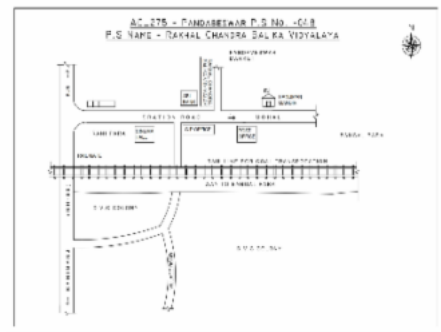

নির্বাচক নিবন্ধন আধিকারিকের স্বাক্ষর

Nazri Naksha

Google Map View

Polling Station Building Front View

Polling Station Front View

Cad View

Key MAP View

1 নাম : সিয়া দেবী স্বামীর নাম : মোহন বাঁ বাড়ির নং : n0380 বয়স : 66 লিঙ্গ : মহিলা	JNK4158416 ফটো উপলব্ধ	2 নাম : মহম্মদ মাহমুদ আলম পিতার নাম : মহম্মদ আনোয়ার আলি বাড়ির নং : n0024 বয়স : 59 লিঙ্গ : পুরুষ	JNK2053817 ফটো উপলব্ধ	3 নাম : সাকিলা বিবি স্বামীর নাম : মইনু মেহেবুব বাড়ির নং : n0024 বয়স : 54 লিঙ্গ : মহিলা	NSX1299403 ফটো উপলব্ধ
4 নাম : মহঃ মুকসুদউদ্দিন পিতার নাম : মহঃ নাসিরউদ্দিন বাড়ির নং : n0070 বয়স : 47 লিঙ্গ : পুরুষ	JNK4686077 ফটো উপলব্ধ	5 নাম : শশিকলা দেবী স্বামীর নাম : কৃষ্ণ দেব চৌধুরী বাড়ির নং : n0264 বয়স : 47 লিঙ্গ : মহিলা	JNK3070166 ফটো উপলব্ধ	6 নাম : সাহনাজ বিবি স্বামীর নাম : সেখ আকবর বাড়ির নং : n0199 বয়স : 34 লিঙ্গ : মহিলা	NSX1299445 ফটো উপলব্ধ
7 নাম : মহঃ ইদরিশ পিতার নাম : মহঃ আবদুল বাড়ির নং : n0201 বয়স : 39 লিঙ্গ : পুরুষ	NSX1299460 ফটো উপলব্ধ	8 নাম : সেখ আব্দুল হালিম পিতার নাম : আব্দুল সেলিম বাড়ির নং : n0228 বয়স : 45 লিঙ্গ : পুরুষ	NSX1396035 ফটো উপলব্ধ	9 নাম : সেখ আসগর আলি পিতার নাম : সেখ রহমান বাড়ির নং : n0338 বয়স : 33 লিঙ্গ : পুরুষ	NSX1207984 ফটো উপলব্ধ
10 নাম : খলিল সেখ পিতার নাম : সেখ ইউনুস বাড়ির নং : n0341 বয়স : 38 লিঙ্গ : পুরুষ	NSX0979377 ফটো উপলব্ধ	11 নাম : সেখ মুস্তফা পিতার নাম : সেখ ইউনুস বাড়ির নং : ক ইউনুস বয়স : 39 লিঙ্গ : পুরুষ	NSX0979369 ফটো উপলব্ধ	12 নাম : সেখ ইসমাইল পিতার নাম : সেখ ইউনুস বাড়ির নং : n0344 বয়স : 41 লিঙ্গ : পুরুষ	JNK3646189 ফটো উপলব্ধ
13 নাম : সামিনা খাতুন মায়ের নাম : গুলসান বিবি বাড়ির নং : n0347 বয়স : 33 লিঙ্গ : মহিলা	NSX1208362 ফটো উপলব্ধ	14 নাম : নুরিয়া বিবি স্বামীর নাম : সেখ মজিদ বাড়ির নং : n0560 বয়স : 72 লিঙ্গ : মহিলা	JNK0155606 ফটো উপলব্ধ	15 নাম : আয়েসা বিবি স্বামীর নাম : সেখ আমানুল্লা বাড়ির নং : n0562 বয়স : 50 লিঙ্গ : মহিলা	JNK4685608 ফটো উপলব্ধ
16 নাম : রুজ্জিদা বিবি স্বামীর নাম : খলিল সেখ বাড়ির নং : n0341 বয়স : 29 লিঙ্গ : মহিলা	NSX1696509 ফটো উপলব্ধ	17 নাম : জ্যোত্স্না বিবি স্বামীর নাম : মহম্মদ নাসির খান বাড়ির নং : n0314 বয়স : 56 লিঙ্গ : মহিলা	WB/38/263/111597 ফটো উপলব্ধ	18 নাম : মমতা বিবি স্বামীর নাম : সেখ দয়াল বাড়ির নং : n0654 বয়স : 48 লিঙ্গ : মহিলা	NSX1298801 ফটো উপলব্ধ
19 নাম : পরবানা বিবি স্বামীর নাম : ইদরিশ মহঃ বাড়ির নং : n0201 বয়স : 35 লিঙ্গ : মহিলা	NSX1557073 ফটো উপলব্ধ	20 নাম : মাসুম আলম পিতার নাম : মহম্মদ মাহমুদ আলম বাড়ির নং : n0024 বয়স : 28 লিঙ্গ : পুরুষ	NSX1666858 ফটো উপলব্ধ	21 নাম : জারিফা স্বামীর নাম : সেখ সজিম বাড়ির নং : n0157 বয়স : 49 লিঙ্গ : মহিলা	JNK0066068 ফটো উপলব্ধ
22 নাম : মহঃ জুমান পিতার নাম : আবুল সেখ বাড়ির নং : n0651 বয়স : 35 লিঙ্গ : পুরুষ	NSX1208370 ফটো উপলব্ধ	23 নাম : সেখ দয়াল পিতার নাম : সেখ সেলিম বাড়ির নং : n0653 বয়স : 55 লিঙ্গ : পুরুষ	NSX1208321 ফটো উপলব্ধ	24 নাম : জাহানারা বিবি স্বামীর নাম : ইব্রাহিম সেখ বাড়ির নং : n0647 বয়স : 39 লিঙ্গ : মহিলা	JNK4158358 ফটো উপলব্ধ
25 নাম : রাহেনা বিবি স্বামীর নাম : মানিক সেখ বাড়ির নং : এন0042 বয়স : 45 লিঙ্গ : মহিলা	JNK4158341 ফটো উপলব্ধ	26 নাম : হামু সেখ অন্যান্য : ফাতিমা বিবি বাড়ির নং : এন0646 বয়স : 51 লিঙ্গ : পুরুষ	NSX3497773 ফটো উপলব্ধ	27 নাম : ফতেমা বিবি স্বামীর নাম : হামু সেখ বাড়ির নং : n0646 বয়স : 49 লিঙ্গ : মহিলা	JNK0156786 ফটো উপলব্ধ
28 নাম : খাতিজা খাতুন মায়ের নাম : ফাতিমা বিবি বাড়ির নং : এন0646 বয়স : 21 লিঙ্গ : মহিলা	NSX3497716 ফটো উপলব্ধ	29 নাম : মমিরা বিবি স্বামীর নাম : রহমত সেখ বাড়ির নং : n0333 বয়স : 66 লিঙ্গ : মহিলা	JNK3646205 ফটো উপলব্ধ	30 নাম : সেখ সাহাব পিতার নাম : সামসুদ্দিন সেখ বাড়ির নং : n0001 বয়স : 42 লিঙ্গ : পুরুষ	NSX0191007 ফটো উপলব্ধ