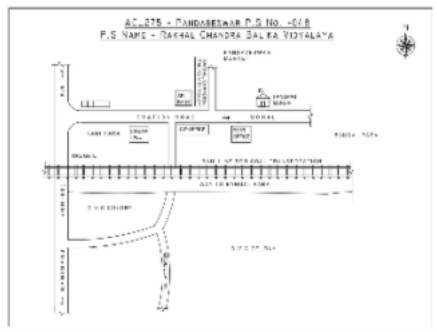

নির্বাচক নিবন্ধন আধিকারিকের স্বাক্ষর

Nazri Naksha

Google Map View

Polling Station Building Front View

Polling Station Front View

Cad View

Key MAP View

1 নাম : সিয়া দেবী স্বামীর নাম : মোহন বাঁ বাড়ির নং : n0380 বয়স : 66 লিঙ্গ : মহিলা	JNK4158416 ফটো উপলব্ধ	2 নাম : মহম্মদ মাহমুদ আলম পিতার নাম : মহম্মদ আনোয়ার আলি বাড়ির নং : n0024 বয়স : 59 লিঙ্গ : পুরুষ	JNK2053817 ফটো উপলব্ধ	3 নাম : সাকিলা বিবি স্বামীর নাম : মইনু মেহেবুব বাড়ির নং : n0024 বয়স : 54 লিঙ্গ : মহিলা	NSX1299403 ফটো উপলব্ধ
4 নাম : মহঃ মুকসুদউদ্দিন পিতার নাম : মহঃ নাসিরউদ্দিন বাড়ির নং : n0070 বয়স : 47 লিঙ্গ : পুরুষ	JNK4686077 ফটো উপলব্ধ	5 নাম : শশিকলা দেবী স্বামীর নাম : কৃষ্ণ দেব চৌধুরী বাড়ির নং : n0264 বয়স : 47 লিঙ্গ : মহিলা	JNK3070166 ফটো উপলব্ধ	6 নাম : সাহনাজ বিবি স্বামীর নাম : সেখ আকবর বাড়ির নং : n0199 বয়স : 34 লিঙ্গ : মহিলা	NSX1299445 ফটো উপলব্ধ
7 নাম : মহঃ ইদরিশ পিতার নাম : মহঃ আবদুল বাড়ির নং : n0201 বয়স : 39 লিঙ্গ : পুরুষ	NSX1299460 ফটো উপলব্ধ	8 নাম : সেখ আব্দুল হালিম পিতার নাম : আব্দুল সেলিম বাড়ির নং : n0228 বয়স : 45 লিঙ্গ : পুরুষ	NSX1396035 ফটো উপলব্ধ	9 নাম : সেখ আসগর আলি পিতার নাম : সেখ রহমান বাড়ির নং : n0338 বয়স : 33 লিঙ্গ : পুরুষ	NSX1207984 ফটো উপলব্ধ
10 নাম : খলিল সেখ পিতার নাম : সেখ ইউনুস বাড়ির নং : n0341 বয়স : 38 লিঙ্গ : পুরুষ	NSX0979377 ফটো উপলব্ধ	11 নাম : সেখ মুস্তফা পিতার নাম : সেখ ইউনুস বাড়ির নং : ক ইউনুস বয়স : 39 লিঙ্গ : পুরুষ	NSX0979369 ফটো উপলব্ধ	12 নাম : সেখ ইসমাইল পিতার নাম : সেখ ইউনুস বাড়ির নং : n0344 বয়স : 41 লিঙ্গ : পুরুষ	JNK3646189 ফটো উপলব্ধ
13 নাম : সামিনা খাতুন মায়ের নাম : গুলসান বিবি বাড়ির নং : n0347 বয়স : 33 লিঙ্গ : মহিলা	NSX1208362 ফটো উপলব্ধ	14 নাম : নুরিয়া বিবি স্বামীর নাম : সেখ মজিদ বাড়ির নং : n0560 বয়স : 72 লিঙ্গ : মহিলা	JNK0155606 ফটো উপলব্ধ	15 নাম : আয়েসা বিবি স্বামীর নাম : সেখ আমানুল্লা বাড়ির নং : n0562 বয়স : 50 লিঙ্গ : মহিলা	JNK4685608 ফটো উপলব্ধ
16 নাম : রুজ্জিদা বিবি স্বামীর নাম : খলিল সেখ বাড়ির নং : n0341 বয়স : 29 লিঙ্গ : মহিলা	NSX1696509 ফটো উপলব্ধ	17 নাম : জ্যোত্স্না বিবি স্বামীর নাম : মহম্মদ নাসির খান বাড়ির নং : n0314 বয়স : 56 লিঙ্গ : মহিলা	WB/38/263/111597 ফটো উপলব্ধ	18 নাম : মমতা বিবি স্বামীর নাম : সেখ দয়াল বাড়ির নং : n0654 বয়স : 48 লিঙ্গ : মহিলা	NSX1298801 ফটো উপলব্ধ
19 নাম : পরবানা বিবি স্বামীর নাম : ইদরিশ মহঃ বাড়ির নং : n0201 বয়স : 35 লিঙ্গ : মহিলা	NSX1557073 ফটো উপলব্ধ	20 নাম : মাসুম আলম পিতার নাম : মহম্মদ মাহমুদ আলম বাড়ির নং : n0024 বয়স : 28 লিঙ্গ : পুরুষ	NSX1666858 ফটো উপলব্ধ	21 নাম : জারিফা স্বামীর নাম : সেখ সজিম বাড়ির নং : n0157 বয়স : 49 লিঙ্গ : মহিলা	JNK0066068 ফটো উপলব্ধ
22 নাম : মহঃ জুমান পিতার নাম : আবুল সেখ বাড়ির নং : n0651 বয়স : 35 লিঙ্গ : পুরুষ	NSX1208370 ফটো উপলব্ধ	23 নাম : সেখ দয়াল পিতার নাম : সেখ সেলিম বাড়ির নং : n0653 বয়স : 55 লিঙ্গ : পুরুষ	NSX1208321 ফটো উপলব্ধ	24 নাম : জাহানারা বিবি স্বামীর নাম : ইব্রাহিম সেখ বাড়ির নং : n0647 বয়স : 39 লিঙ্গ : মহিলা	JNK4158358 ফটো উপলব্ধ
25 নাম : রাহেনা বিবি স্বামীর নাম : মানিক সেখ বাড়ির নং : এন0042 বয়স : 45 লিঙ্গ : মহিলা	JNK4158341 ফটো উপলব্ধ	26 নাম : হামু সেখ অন্যান্য : ফাতিমা বিবি বাড়ির নং : এন0646 বয়স : 51 লিঙ্গ : পুরুষ	NSX3497773 ফটো উপলব্ধ	27 নাম : ফতেমা বিবি স্বামীর নাম : হামু সেখ বাড়ির নং : n0646 বয়স : 49 লিঙ্গ : মহিলা	JNK0156786 ফটো উপলব্ধ
28 নাম : খাতিজা খাতুন মায়ের নাম : ফাতিমা বিবি বাড়ির নং : এন0646 বয়স : 21 লিঙ্গ : মহিলা	NSX3497716 ফটো উপলব্ধ	29 নাম : মমিরা বিবি স্বামীর নাম : রহমত সেখ বাড়ির নং : n0333 বয়স : 66 লিঙ্গ : মহিলা	JNK3646205 ফটো উপলব্ধ	30 নাম : সেখ সাহাব পিতার নাম : সামসুদ্দিন সেখ বাড়ির নং : n0001 বয়স : 42 লিঙ্গ : পুরুষ	NSX0191007 ফটো উপলব্ধ