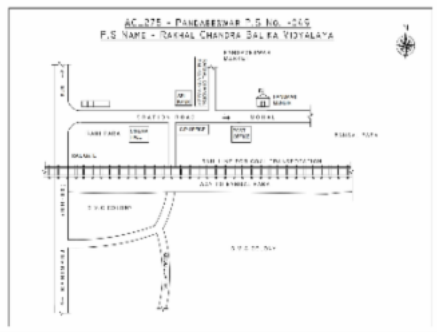

নির্বাচক নিবন্ধন আধিকারিকের স্বাক্ষর

Nazri Naksha

Google Map View

Polling Station Building Front View

Polling Station Front View

Cad View

Key MAP View

1 নাম : মুকেশ প্রসাদ পিতার নাম: রামচন্দ্র প্রসাদ বর্নওয়াল বাড়ির নং : n0210 বয়স : 39 লিঙ্গ : পুরুষ	JNK4686465 ফটো উপলব্ধ	2 নাম : বাবন অধিকারী পিতার নাম: জগন্নাথ অধিকারী বাড়ির নং : n0123 বয়স : 38 লিঙ্গ : পুরুষ	NSX0193664 ফটো উপলব্ধ	3 নাম : শোভন অধিকারী পিতার নাম: জগন্নাথ অধিকারী বাড়ির নং : n0123 বয়স : 33 লিঙ্গ : পুরুষ	NSX1208925 ফটো উপলব্ধ
4 নাম : সম্পতিদেবী আগরওয়াল স্বামীর নাম: রামনিবাস আগরওয়াল বাড়ির নং : n0121 বয়স : 76 লিঙ্গ : মহিলা	WB/38/263/114077 ফটো উপলব্ধ	5 নাম : বিনোদ আগরওয়াল পিতার নাম: রামনিবাস আগরওয়াল বাড়ির নং : n0121 বয়স : 49 লিঙ্গ : পুরুষ	WB/38/263/114078 ফটো উপলব্ধ	6 নাম : নেহা আগরওয়াল স্বামীর নাম: বিনোদ আগরওয়াল বাড়ির নং : n0121 বয়স : 38 লিঙ্গ : মহিলা	JNK4686820 ফটো উপলব্ধ
7 নাম : সেন্টু আচার্য্য পিতার নাম: গোপাল চন্দ্র আচার্য্য বাড়ির নং : n0159 বয়স : 51 লিঙ্গ : পুরুষ	JNK1707595 ফটো উপলব্ধ	8 নাম : ঋতু আচার্য্য স্বামীর নাম: সেন্টু আচার্য্য বাড়ির নং : n0159 বয়স : 38 লিঙ্গ : মহিলা	NSX1209162 ফটো উপলব্ধ	9 নাম : গদাধর আচার্য্য পিতার নাম: গোপালচন্দ্র আচার্য্য বাড়ির নং : n0159 বয়স : 58 লিঙ্গ : পুরুষ	JNK1707660 ফটো উপলব্ধ
10 নাম : শীর্ষেন্দু আচার্য্য পিতার নাম: গদাধর আচার্য্য বাড়ির নং : n0159 বয়স : 30 লিঙ্গ : পুরুষ	NSX1396449 ফটো উপলব্ধ	11 নাম : সাধনা আচার্য্য স্বামীর নাম: গদাধর আচার্য্য বাড়ির নং : n0159 বয়স : 51 লিঙ্গ : মহিলা	JNK1707652 ফটো উপলব্ধ	12 নাম : সুপম আচার্য্য পিতার নাম: সেন্টু আচার্য্য বাড়ির নং : উপর পাড়া বয়স : 21 লিঙ্গ : পুরুষ	NSX3454873 ফটো উপলব্ধ
13 নাম : নিখিল আঢ্য পিতার নাম: সাগর আঢ্য বাড়ির নং : n0191 বয়স : 66 লিঙ্গ : পুরুষ	JNK4158911 ফটো উপলব্ধ	14 নাম : বিশজিৎ আঢ্য পিতার নাম: নিখিল আঢ্য বাড়ির নং : n0191 বয়স : 44 লিঙ্গ : পুরুষ	JNK4158903 ফটো উপলব্ধ	15 নাম : গৌতম কুন্ডু পিতার নাম: রাজেন্দ্র কুন্ডু বাড়ির নং : n0218 বয়স : 64 লিঙ্গ : পুরুষ	JNK4686648 ফটো উপলব্ধ
16 নাম : ইশীতা কুণ্ডু পিতার নাম: গৌতম কুণ্ডু বাড়ির নং : এন0154 বয়স : 21 লিঙ্গ : মহিলা	NSX3436482 ফটো উপলব্ধ	17 নাম : সুরজ কুমার পিতার নাম: মহেশ রাম বাড়ির নং : রেল কলোনি বয়স : 26 লিঙ্গ : পুরুষ	NSX3327947 ফটো উপলব্ধ	18 নাম : চঞ্চল কর্মকার পিতার নাম: নারায়ন কর্মকার বাড়ির নং : n0111 বয়স : 43 লিঙ্গ : পুরুষ	JNK2053098 ফটো উপলব্ধ
19 নাম : রম্বু কর্মকার পিতার নাম: সহদেব কর্মকার বাড়ির নং : n0112 বয়স : 46 লিঙ্গ : পুরুষ	JNK4312971 ফটো উপলব্ধ	20 নাম : রিনা কর্মকার স্বামীর নাম: চঞ্চল কর্মকার বাড়ির নং : n0111 বয়স : 39 লিঙ্গ : মহিলা	JNK4609285 ফটো উপলব্ধ	21 নাম : নারায়ণ চন্দ্র কর্মকার পিতার নাম: শীতলপ্রসাদ কর্মকার বাড়ির নং : n0111 বয়স : 74 লিঙ্গ : পুরুষ	WB/38/263/114434 ফটো উপলব্ধ
22 নাম : অনিমেষ্ কর্মকার পিতার নাম: আশীষ কর্মকার বাড়ির নং : 0111 বয়স : 25 লিঙ্গ : পুরুষ	NSX1811439 ফটো উপলব্ধ	23 নাম : বিউটি কর্মকার স্বামীর নাম: মনু কর্মকার বাড়ির নং : n0112 বয়স : 37 লিঙ্গ : মহিলা	NSX1299783 ফটো উপলব্ধ	24 নাম : প্রিয়ঙ্কা কর্মকার স্বামীর নাম: নিমাই কর্মকার বাড়ির নং : নং112 বয়স : 31 লিঙ্গ : মহিলা	NSX3181161 ফটো উপলব্ধ
25 নাম : অনীতা কর্মকার স্বামীর নাম: নারায়ন চন্দ্র কর্মকার বাড়ির নং : n0111 বয়স : 69 লিঙ্গ : মহিলা	WB/38/263/114375 ফটো উপলব্ধ	26 নাম : আশীষ কর্মকার পিতার নাম: নারায়ন কর্মকার বাড়ির নং : n0111 বয়স : 54 লিঙ্গ : পুরুষ	WB/38/263/114373 ফটো উপলব্ধ	27 নাম : সুনীতা কর্মকার স্বামীর নাম: আশীষ কর্মকার বাড়ির নং : n0111 বয়স : 50 লিঙ্গ : মহিলা	WB/38/263/114374 ফটো উপলব্ধ
28 নাম : কুহেলিকা কর্মকার পিতার নাম: আশীষ কর্মকার বাড়ির নং : n0111 বয়স : 30 লিঙ্গ : মহিলা	NSX1396258 ফটো উপলব্ধ	29 নাম : তারারানী কর্মকার স্বামীর নাম: সহদেব কর্মকার বাড়ির নং : n0112 বয়স : 72 লিঙ্গ : মহিলা	WB/38/263/114448 ফটো উপলব্ধ	30 নাম : মনু কর্মকার পিতার নাম: সহদেব কর্মকার বাড়ির নং : n0112 বয়স : 55 লিঙ্গ : পুরুষ	WB/38/263/114481 ফটো উপলব্ধ