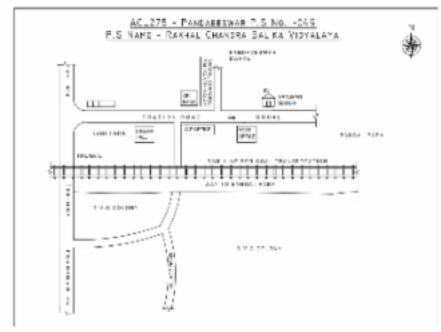

নির্বাচক নিবন্ধন আধিকারিকের স্বাক্ষর

Nazri Naksha

Google Map View

Polling Station Building Front View

Polling Station Front View

Cad View

Key MAP View

1 নাম : মুকেশ প্রসাদ পিতার নাম: রামচন্দ্র প্রসাদ বর্নওয়াল বাড়ির নং : n0210 বয়স : 39 লিঙ্গ : পুরুষ	JNK4686465 ফটো উপলব্ধ	2 নাম : বাবন অধিকারী পিতার নাম: জগন্নাথ অধিকারী বাড়ির নং : n0123 বয়স : 38 লিঙ্গ : পুরুষ	NSX0193664 ফটো উপলব্ধ	3 নাম : শোভন অধিকারী পিতার নাম: জগন্নাথ অধিকারী বাড়ির নং : n0123 বয়স : 33 লিঙ্গ : পুরুষ	NSX1208925 ফটো উপলব্ধ
4 নাম : সম্পতিদেবী আগরওয়াল স্বামীর নাম: রামনিবাস আগরওয়াল বাড়ির নং : n0121 বয়স : 76 লিঙ্গ : মহিলা	WB/38/263/114077 ফটো উপলব্ধ	5 নাম : বিনোদ আগরওয়াল পিতার নাম: রামনিবাস আগরওয়াল বাড়ির নং : n0121 বয়স : 49 লিঙ্গ : পুরুষ	WB/38/263/114078 ফটো উপলব্ধ	6 নাম : নেহা আগরওয়াল স্বামীর নাম: বিনোদ আগরওয়াল বাড়ির নং : n0121 বয়স : 38 লিঙ্গ : মহিলা	JNK4686820 ফটো উপলব্ধ
7 নাম : সেন্টু আচার্য্য পিতার নাম: গোপাল চন্দ্র আচার্য্য বাড়ির নং : n0159 বয়স : 51 লিঙ্গ : পুরুষ	JNK1707595 ফটো উপলব্ধ	8 নাম : ঋতু আচার্য্য স্বামীর নাম: সেন্টু আচার্য্য বাড়ির নং : n0159 বয়স : 38 লিঙ্গ : মহিলা	NSX1209162 ফটো উপলব্ধ	9 নাম : গদাধর আচার্য্য পিতার নাম: গোপালচন্দ্র আচার্য্য বাড়ির নং : n0159 বয়স : 58 লিঙ্গ : পুরুষ	JNK1707660 ফটো উপলব্ধ
10 নাম : শীর্ষেন্দু আচার্য্য পিতার নাম: গদাধর আচার্য্য বাড়ির নং : n0159 বয়স : 30 লিঙ্গ : পুরুষ	NSX1396449 ফটো উপলব্ধ	11 নাম : সাধনা আচার্য্য স্বামীর নাম: গদাধর আচার্য্য বাড়ির নং : n0159 বয়স : 51 লিঙ্গ : মহিলা	JNK1707652 ফটো উপলব্ধ	12 নাম : সুপম আচার্য্য পিতার নাম: সেন্টু আচার্য্য বাড়ির নং : উপর পাড়া বয়স : 21 লিঙ্গ : পুরুষ	NSX3454873 ফটো উপলব্ধ
13 নাম : নিখিল আঢ্য পিতার নাম: সাগর আঢ্য বাড়ির নং : n0191 বয়স : 66 লিঙ্গ : পুরুষ	JNK4158911 ফটো উপলব্ধ	14 নাম : বিশজিৎ আঢ্য পিতার নাম: নিখিল আঢ্য বাড়ির নং : n0191 বয়স : 44 লিঙ্গ : পুরুষ	JNK4158903 ফটো উপলব্ধ	15 নাম : গৌতম কুন্ডু পিতার নাম: রাজেন্দ্র কুন্ডু বাড়ির নং : n0218 বয়স : 64 লিঙ্গ : পুরুষ	JNK4686648 ফটো উপলব্ধ
16 নাম : ইশীতা কুণ্ডু পিতার নাম: গৌতম কুণ্ডু বাড়ির নং : এন0154 বয়স : 21 লিঙ্গ : মহিলা	NSX3436482 ফটো উপলব্ধ	17 নাম : সুরজ কুমার পিতার নাম: মহেশ রাম বাড়ির নং : রেল কলোনি বয়স : 26 লিঙ্গ : পুরুষ	NSX3327947 ফটো উপলব্ধ	18 নাম : চঞ্চল কর্মকার পিতার নাম: নারায়ন কর্মকার বাড়ির নং : n0111 বয়স : 43 লিঙ্গ : পুরুষ	JNK2053098 ফটো উপলব্ধ
19 নাম : রম্বু কর্মকার পিতার নাম: সহদেব কর্মকার বাড়ির নং : n0112 বয়স : 46 লিঙ্গ : পুরুষ	JNK4312971 ফটো উপলব্ধ	20 নাম : রিনা কর্মকার স্বামীর নাম: চঞ্চল কর্মকার বাড়ির নং : n0111 বয়স : 39 লিঙ্গ : মহিলা	JNK4609285 ফটো উপলব্ধ	21 নাম : নারায়ণ চন্দ্র কর্মকার পিতার নাম: শীতলপ্রসাদ কর্মকার বাড়ির নং : n0111 বয়স : 74 লিঙ্গ : পুরুষ	WB/38/263/114434 ফটো উপলব্ধ
22 নাম : অনিমেষ্ কর্মকার পিতার নাম: আশীষ কর্মকার বাড়ির নং : 0111 বয়স : 25 লিঙ্গ : পুরুষ	NSX1811439 ফটো উপলব্ধ	23 নাম : বিউটি কর্মকার স্বামীর নাম: মনু কর্মকার বাড়ির নং : n0112 বয়স : 37 লিঙ্গ : মহিলা	NSX1299783 ফটো উপলব্ধ	24 নাম : প্রিয়ঙ্কা কর্মকার স্বামীর নাম: নিমাই কর্মকার বাড়ির নং : নং112 বয়স : 31 লিঙ্গ : মহিলা	NSX3181161 ফটো উপলব্ধ
25 নাম : অনীতা কর্মকার স্বামীর নাম: নারায়ন চন্দ্র কর্মকার বাড়ির নং : n0111 বয়স : 69 লিঙ্গ : মহিলা	WB/38/263/114375 ফটো উপলব্ধ	26 নাম : আশীষ কর্মকার পিতার নাম: নারায়ন কর্মকার বাড়ির নং : n0111 বয়স : 54 লিঙ্গ : পুরুষ	WB/38/263/114373 ফটো উপলব্ধ	27 নাম : সুনীতা কর্মকার স্বামীর নাম: আশীষ কর্মকার বাড়ির নং : n0111 বয়স : 50 লিঙ্গ : মহিলা	WB/38/263/114374 ফটো উপলব্ধ
28 নাম : কুহেলিকা কর্মকার পিতার নাম: আশীষ কর্মকার বাড়ির নং : n0111 বয়স : 30 লিঙ্গ : মহিলা	NSX1396258 ফটো উপলব্ধ	29 নাম : তারারানী কর্মকার স্বামীর নাম: সহদেব কর্মকার বাড়ির নং : n0112 বয়স : 72 লিঙ্গ : মহিলা	WB/38/263/114448 ফটো উপলব্ধ	30 নাম : মনু কর্মকার পিতার নাম: সহদেব কর্মকার বাড়ির নং : n0112 বয়স : 55 লিঙ্গ : পুরুষ	WB/38/263/114481 ফটো উপলব্ধ