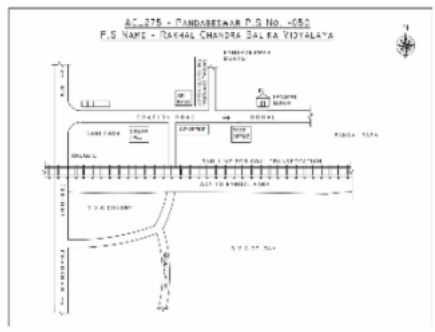

নির্বাচক নিবন্ধন আধিকারিকের স্বাক্ষর

Nazri Naksha

Google Map View

Polling Station Building Front View

Polling Station Front View

Cad View

Key MAP View

1	NSX1300326	নাম : সেরিন সন্তোষ পিতার নাম: মেথেই পি জি বাড়ির নং : n0146 বয়স : 42 লিঙ্গ : মহিলা	ফটো উপলব্ধ	2	NSX1300334	নাম : সাইন মেথিও পিতার নাম: পি জি মেথিও বাড়ির নং : n0147 বয়স : 32 লিঙ্গ : পুরুষ	ফটো উপলব্ধ	3	NSX1300300	নাম : মেথেই পি জি পিতার নাম: স্বর্গাই জর্জ বাড়ির নং : n0144 বয়স : 68 লিঙ্গ : পুরুষ	ফটো উপলব্ধ
4	NSX1300151	নাম : বিবেক আগরওয়াল পিতার নাম: সন্তোষ কুমার আগরওয়াল বাড়ির নং : n0098 বয়স : 32 লিঙ্গ : পুরুষ	ফটো উপলব্ধ	5	NSX0980045	নাম : অমিত আগরওয়াল মায়ের নাম: আঞ্জুদেবী আগরওয়াল বাড়ির নং : n0092 বয়স : 35 লিঙ্গ : পুরুষ	ফটো উপলব্ধ	6	NSX0198481	নাম : অঞ্জু আগরওয়াল স্বামীর নাম: রামেশ আগরওয়াল বাড়ির নং : n0092 বয়স : 39 লিঙ্গ : মহিলা	ফটো উপলব্ধ
Q 7	WB/38/263/027046	নাম : অনিতা শর্মা স্বামীর নাম: আনন্দ মোহন শর্মা বাড়ির নং : বয়স : 53 লিঙ্গ : মহিলা	ফটো উপলব্ধ	8	WB/38/263/027020	নাম : আনন্দ মোহন শর্মা স্বামীর নাম: গুণ্ডময়াল শর্মা বাড়ির নং : n0092 বয়স : 58 লিঙ্গ : মহিলা	ফটো উপলব্ধ	9	WB/38/263/117150	নাম : জয়ন্ত ঘোষ পিতার নাম: মানিকচন্দ্র ঘোষ বাড়ির নং : n0092 বয়স : 58 লিঙ্গ : পুরুষ	ফটো উপলব্ধ
10	JNK2053197	নাম : ললিত আগরওয়াল পিতার নাম: সত্যনারায়ন আগরওয়াল বাড়ির নং : n0092 বয়স : 43 লিঙ্গ : পুরুষ	ফটো উপলব্ধ	11	WB/38/263/117306	নাম : অঞ্জুদেবী আগরওয়াল স্বামীর নাম: কৈলাস আগরওয়াল বাড়ির নং : n0092 বয়স : 71 লিঙ্গ : মহিলা	ফটো উপলব্ধ	12	JNK2055150	নাম : রমেশ আগরওয়াল পিতার নাম: ঘনশ্যাম আগরওয়াল বাড়ির নং : n0092 বয়স : 43 লিঙ্গ : পুরুষ	ফটো উপলব্ধ
13	NSX0198457	নাম : খাতু আগরওয়াল স্বামীর নাম: রাজেশ আগরওয়াল বাড়ির নং : n0092 বয়স : 44 লিঙ্গ : মহিলা	ফটো উপলব্ধ	14	JNK1712009	নাম : রাজেশ আগরওয়াল পিতার নাম: ঘনশ্যাম আগরওয়াল বাড়ির নং : n0092 বয়স : 46 লিঙ্গ : পুরুষ	ফটো উপলব্ধ	15	JNK2053205	নাম : নিলম আগরওয়াল স্বামীর নাম: দীনেশ আগরওয়াল বাড়ির নং : n0092 বয়স : 43 লিঙ্গ : মহিলা	ফটো উপলব্ধ
16	WB/38/263/117209	নাম : দীনেশ আগরওয়াল পিতার নাম: ঘনশ্যাম আগরওয়াল বাড়ির নং : n0092 বয়স : 51 লিঙ্গ : পুরুষ	ফটো উপলব্ধ	17	NSX1094036	নাম : রাহুল আগরওয়াল পিতার নাম: রমেশ কুমার আগরওয়াল বাড়ির নং : n0010 বয়স : 34 লিঙ্গ : পুরুষ	ফটো উপলব্ধ	18	NSX0917195	নাম : রোহিত আগরওয়াল পিতার নাম: রমেশ কুমার আগরওয়াল বাড়ির নং : n0010 বয়স : 35 লিঙ্গ : পুরুষ	ফটো উপলব্ধ
19	NSX3566494	নাম : ববিতা দেবী আগরওয়াল স্বামীর নাম: রমেশ কুমার আগরওয়াল বাড়ির নং : n0010 বয়স : 58 লিঙ্গ : মহিলা	ফটো উপলব্ধ	20	NSX0979880	নাম : নির্মান আগরওয়াল পিতার নাম: সুরেশ আগরওয়াল বাড়ির নং : n0009 বয়স : 35 লিঙ্গ : পুরুষ	ফটো উপলব্ধ	21	WB/38/263/117495	নাম : তারাদেবী আগরওয়াল স্বামীর নাম: হনুমান আগরওয়াল বাড়ির নং : n0008 বয়স : 66 লিঙ্গ : মহিলা	ফটো উপলব্ধ
22	WB/38/263/117048	নাম : বেনারসী আগরওয়াল পিতার নাম: গিরিধারীলাল আগরওয়াল বাড়ির নং : n0009 বয়স : 73 লিঙ্গ : পুরুষ	ফটো উপলব্ধ	23	WB/38/263/117139	নাম : প্রেমাদেবী আগরওয়াল স্বামীর নাম: বেনারসী আগরওয়াল বাড়ির নং : n0009 বয়স : 69 লিঙ্গ : মহিলা	ফটো উপলব্ধ	24	WB/38/263/117153	নাম : সুরেশ আগরওয়াল পিতার নাম: গিরিধারীলাল আগরওয়াল বাড়ির নং : n0009 বয়স : 65 লিঙ্গ : পুরুষ	ফটো উপলব্ধ
25	WB/38/263/117131	নাম : মিনাদেবী আগরওয়াল স্বামীর নাম: সুরেশ আগরওয়াল বাড়ির নং : n0009 বয়স : 62 লিঙ্গ : মহিলা	ফটো উপলব্ধ	26	WB/38/263/117410	নাম : পবন আগরওয়াল পিতার নাম: গিরিধারীলাল আগরওয়াল বাড়ির নং : n0009 বয়স : 63 লিঙ্গ : পুরুষ	ফটো উপলব্ধ	27	WB/38/263/117119	নাম : সুধা দেবী আগরওয়াল স্বামীর নাম: পবন আগরওয়াল বাড়ির নং : n0009 বয়স : 59 লিঙ্গ : মহিলা	ফটো উপলব্ধ
28	WB/38/263/117212	নাম : শশীদেবী আগরওয়াল স্বামীর নাম: শম্ভু আগরওয়াল বাড়ির নং : n0009 বয়স : 57 লিঙ্গ : মহিলা	ফটো উপলব্ধ	29	JNK3650389	নাম : সাবিত্রী আগরওয়াল স্বামীর নাম: বিনোদ আগরওয়াল বাড়ির নং : n0009 বয়স : 67 লিঙ্গ : মহিলা	ফটো উপলব্ধ	30	JNK3650363	নাম : মনোজ আগরওয়াল পিতার নাম: বিনোদ আগরওয়াল বাড়ির নং : n0009 বয়স : 43 লিঙ্গ : পুরুষ	ফটো উপলব্ধ