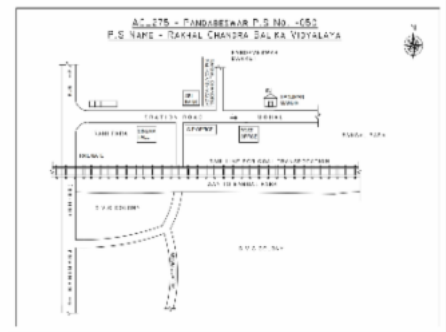

নির্বাচক নিবন্ধন আধিকারিকের স্বাক্ষর

Nazri Naksha

Google Map View

Polling Station Building Front View

Polling Station Front View

Cad View

Key MAP View

1	NSX1300326	নাম : সেরিন সন্তোষ পিতার নাম: মেথেই পি জি বাড়ির নং : n0146 বয়স : 42 লিঙ্গ : মহিলা	ফটো উপলব্ধ	2	NSX1300334	নাম : সাইন মেথিও পিতার নাম: পি জি মেথিও বাড়ির নং : n0147 বয়স : 32 লিঙ্গ : পুরুষ	ফটো উপলব্ধ	3	NSX1300300	নাম : মেথেই পি জি পিতার নাম: স্বর্গাই জর্জ বাড়ির নং : n0144 বয়স : 68 লিঙ্গ : পুরুষ	ফটো উপলব্ধ
4	NSX1300151	নাম : বিবেক আগরওয়াল পিতার নাম: সন্তোষ কুমার আগরওয়াল বাড়ির নং : n0098 বয়স : 32 লিঙ্গ : পুরুষ	ফটো উপলব্ধ	5	NSX0980045	নাম : অমিত আগরওয়াল মায়ের নাম: আঞ্জুদেবী আগরওয়াল বাড়ির নং : n0092 বয়স : 35 লিঙ্গ : পুরুষ	ফটো উপলব্ধ	6	NSX0198481	নাম : অঞ্জু আগরওয়াল স্বামীর নাম: রামেশ আগরওয়াল বাড়ির নং : n0092 বয়স : 39 লিঙ্গ : মহিলা	ফটো উপলব্ধ
Q 7	WB/38/263/027046	নাম : অনিতা শর্মা স্বামীর নাম: আনন্দ মোহন শর্মা বাড়ির নং : বয়স : 53 লিঙ্গ : মহিলা	ফটো উপলব্ধ	8	WB/38/263/027020	নাম : আনন্দ মোহন শর্মা স্বামীর নাম: গুণ্ডময়াল শর্মা বাড়ির নং : n0092 বয়স : 58 লিঙ্গ : মহিলা	ফটো উপলব্ধ	9	WB/38/263/117150	নাম : জয়ন্ত ঘোষ পিতার নাম: মানিকচন্দ্র ঘোষ বাড়ির নং : n0092 বয়স : 58 লিঙ্গ : পুরুষ	ফটো উপলব্ধ
10	JNK2053197	নাম : ললিত আগরওয়াল পিতার নাম: সত্যনারায়ন আগরওয়াল বাড়ির নং : n0092 বয়স : 43 লিঙ্গ : পুরুষ	ফটো উপলব্ধ	11	WB/38/263/117306	নাম : অঞ্জুদেবী আগরওয়াল স্বামীর নাম: কৈলাস আগরওয়াল বাড়ির নং : n0092 বয়স : 71 লিঙ্গ : মহিলা	ফটো উপলব্ধ	12	JNK2055150	নাম : রমেশ আগরওয়াল পিতার নাম: ঘনশ্যাম আগরওয়াল বাড়ির নং : n0092 বয়স : 43 লিঙ্গ : পুরুষ	ফটো উপলব্ধ
13	NSX0198457	নাম : খাতু আগরওয়াল স্বামীর নাম: রাজেশ আগরওয়াল বাড়ির নং : n0092 বয়স : 44 লিঙ্গ : মহিলা	ফটো উপলব্ধ	14	JNK1712009	নাম : রাজেশ আগরওয়াল পিতার নাম: ঘনশ্যাম আগরওয়াল বাড়ির নং : n0092 বয়স : 46 লিঙ্গ : পুরুষ	ফটো উপলব্ধ	15	JNK2053205	নাম : নিলম আগরওয়াল স্বামীর নাম: দীনেশ আগরওয়াল বাড়ির নং : n0092 বয়স : 43 লিঙ্গ : মহিলা	ফটো উপলব্ধ
16	WB/38/263/117209	নাম : দীনেশ আগরওয়াল পিতার নাম: ঘনশ্যাম আগরওয়াল বাড়ির নং : n0092 বয়স : 51 লিঙ্গ : পুরুষ	ফটো উপলব্ধ	17	NSX1094036	নাম : রাহুল আগরওয়াল পিতার নাম: রমেশ কুমার আগরওয়াল বাড়ির নং : n0010 বয়স : 34 লিঙ্গ : পুরুষ	ফটো উপলব্ধ	18	NSX0917195	নাম : রোহিত আগরওয়াল পিতার নাম: রমেশ কুমার আগরওয়াল বাড়ির নং : n0010 বয়স : 35 লিঙ্গ : পুরুষ	ফটো উপলব্ধ
19	NSX3566494	নাম : ববিতা দেবী আগরওয়াল স্বামীর নাম: রমেশ কুমার আগরওয়াল বাড়ির নং : n0010 বয়স : 58 লিঙ্গ : মহিলা	ফটো উপলব্ধ	20	NSX0979880	নাম : নির্মান আগরওয়াল পিতার নাম: সুরেশ আগরওয়াল বাড়ির নং : n0009 বয়স : 35 লিঙ্গ : পুরুষ	ফটো উপলব্ধ	21	WB/38/263/117495	নাম : তারাদেবী আগরওয়াল স্বামীর নাম: হনুমান আগরওয়াল বাড়ির নং : n0008 বয়স : 66 লিঙ্গ : মহিলা	ফটো উপলব্ধ
22	WB/38/263/117048	নাম : বেনারসী আগরওয়াল পিতার নাম: গিরিধারীলাল আগরওয়াল বাড়ির নং : n0009 বয়স : 73 লিঙ্গ : পুরুষ	ফটো উপলব্ধ	23	WB/38/263/117139	নাম : প্রেমাদেবী আগরওয়াল স্বামীর নাম: বেনারসী আগরওয়াল বাড়ির নং : n0009 বয়স : 69 লিঙ্গ : মহিলা	ফটো উপলব্ধ	24	WB/38/263/117153	নাম : সুরেশ আগরওয়াল পিতার নাম: গিরিধারীলাল আগরওয়াল বাড়ির নং : n0009 বয়স : 65 লিঙ্গ : পুরুষ	ফটো উপলব্ধ
25	WB/38/263/117131	নাম : মিনাদেবী আগরওয়াল স্বামীর নাম: সুরেশ আগরওয়াল বাড়ির নং : n0009 বয়স : 62 লিঙ্গ : মহিলা	ফটো উপলব্ধ	26	WB/38/263/117410	নাম : পবন আগরওয়াল পিতার নাম: গিরিধারীলাল আগরওয়াল বাড়ির নং : n0009 বয়স : 63 লিঙ্গ : পুরুষ	ফটো উপলব্ধ	27	WB/38/263/117119	নাম : সুধা দেবী আগরওয়াল স্বামীর নাম: পবন আগরওয়াল বাড়ির নং : n0009 বয়স : 59 লিঙ্গ : মহিলা	ফটো উপলব্ধ
28	WB/38/263/117212	নাম : শশীদেবী আগরওয়াল স্বামীর নাম: শম্ভু আগরওয়াল বাড়ির নং : n0009 বয়স : 57 লিঙ্গ : মহিলা	ফটো উপলব্ধ	29	JNK3650389	নাম : সাবিত্রী আগরওয়াল স্বামীর নাম: বিনোদ আগরওয়াল বাড়ির নং : n0009 বয়স : 67 লিঙ্গ : মহিলা	ফটো উপলব্ধ	30	JNK3650363	নাম : মনোজ আগরওয়াল পিতার নাম: বিনোদ আগরওয়াল বাড়ির নং : n0009 বয়স : 43 লিঙ্গ : পুরুষ	ফটো উপলব্ধ