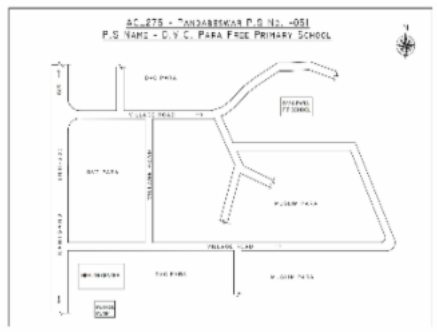

নির্বাচক নিবন্ধন আধিকারিকের স্বাক্ষর

Nazri Naksha

Google Map View

Polling Station Building Front View

Polling Station Front View

Cad View

Key MAP View

1 নাম : মফিজা স্বামীর নাম: ইসরাইল বাড়ির নং : n0027 বয়স : 56 লিঙ্গ : মহিলা	WB/38/263/099176	ফটো উপলব্ধ	2 নাম : শাউকত আলি পিতার নাম: মুইন ইসরাইল বাড়ির নং : 240 বয়স : 42 লিঙ্গ : পুরুষ	NSX0917393	ফটো উপলব্ধ	3 নাম : চাঁদনী বেগম স্বামীর নাম: সওকত আলি বাড়ির নং : 240 বয়স : 39 লিঙ্গ : মহিলা	NSX1210194	ফটো উপলব্ধ
4 নাম : সাবীর আলি পিতার নাম: ইসরাইল আলি বাড়ির নং : n0028 বয়স : 36 লিঙ্গ : পুরুষ	NSX1210038	ফটো উপলব্ধ	5 নাম : সাজেন সেখ মহম্মদ পিতার নাম: ইসরাইল মহম্মদ বাড়ির নং : n0028 বয়স : 34 লিঙ্গ : পুরুষ	NSX1094739	ফটো উপলব্ধ	6 নাম : শ্যাম মহম্মদ মায়ের নাম: সরেদা বিবি মহম্মদ বাড়ির নং : n0019 বয়স : 37 লিঙ্গ : পুরুষ	NSX1209998	ফটো উপলব্ধ
7 নাম : সিরাজ খান মায়ের নাম: সরেদা বিবি বাড়ির নং : n0019 বয়স : 35 লিঙ্গ : পুরুষ	NSX1210004	ফটো উপলব্ধ	8 নাম : তবশুম খাতুন মায়ের নাম: সরেদা বিবি বাড়ির নং : n0019 বয়স : 33 লিঙ্গ : মহিলা	NSX1209980	ফটো উপলব্ধ	9 নাম : রীনা বিবি স্বামীর নাম: আকবর সেখ বাড়ির নং : n0069 বয়স : 35 লিঙ্গ : মহিলা	NSX0980292	ফটো উপলব্ধ
10 নাম : মহম্মদ মমতাজ পিতার নাম: মুইন ইউসুফ বাড়ির নং : n0093 বয়স : 62 লিঙ্গ : পুরুষ	NSX1094325	ফটো উপলব্ধ	11 নাম : সাইজাদি বিবি স্বামীর নাম: মহঃ মুমতাজ বাড়ির নং : n0093 বয়স : 47 লিঙ্গ : মহিলা	NSX1209931	ফটো উপলব্ধ	12 নাম : আঙ্গুরা বিবি স্বামীর নাম: রফিক মোল্লা বাড়ির নং : n0109 বয়স : 39 লিঙ্গ : মহিলা	NSX1094531	ফটো উপলব্ধ
13 নাম : সেখ আসিক পিতার নাম: সেখ সরফুদ্দিন বাড়ির নং : n0321 বয়স : 30 লিঙ্গ : পুরুষ	NSX1396936	ফটো উপলব্ধ	14 নাম : পিন্ধি বিবি স্বামীর নাম: সেলিম খান বাড়ির নং : n0323 বয়স : 31 লিঙ্গ : মহিলা	NSX1469816	ফটো উপলব্ধ	15 নাম : মানজু দেবী স্বামীর নাম: শঙ্কর মোদি বাড়ির নং : n0134 বয়স : 45 লিঙ্গ : মহিলা	NSX1209691	ফটো উপলব্ধ
16 নাম : রিজিয়া স্বামীর নাম: আনিকুল বাড়ির নং : n0006 বয়স : 50 লিঙ্গ : মহিলা	JNK3637816	ফটো উপলব্ধ	17 নাম : মহম্মদ আসলাম আনসারি পিতার নাম: মহম্মদ সমিদ আনসারি বাড়ির নং : n0007 বয়স : 61 লিঙ্গ : পুরুষ	WB/38/263/099595	ফটো উপলব্ধ	18 নাম : সাহানাজবেগম স্বামীর নাম: আসলাম বাড়ির নং : n0007 বয়স : 56 লিঙ্গ : মহিলা	WB/38/263/099637	ফটো উপলব্ধ
19 নাম : মহঃআসিফ আনসারি পিতার নাম: মহঃআসলাম আনসারি বাড়ির নং : n0007 বয়স : 35 লিঙ্গ : পুরুষ	NSX1396902	ফটো উপলব্ধ	20 নাম : ফিরোজ খান পিতার নাম: মনসুর খান বাড়ির নং : n0015 বয়স : 56 লিঙ্গ : পুরুষ	WB/38/263/099027	ফটো উপলব্ধ	21 নাম : তামান্না খাতুন পিতার নাম: ফিরোজ খান বাড়ির নং : n0015 বয়স : 31 লিঙ্গ : মহিলা	NSX1396886	ফটো উপলব্ধ
22 নাম : সওকত খান পিতার নাম: মনসুর খান বাড়ির নং : n0015 বয়স : 55 লিঙ্গ : পুরুষ	JNK3060480	ফটো উপলব্ধ	23 নাম : সাওগ্তা খাতুন পিতার নাম: সওকত খান বাড়ির নং : n0015 বয়স : 36 লিঙ্গ : মহিলা	NSX1209972	ফটো উপলব্ধ	24 নাম : অসীম খান পিতার নাম: সওকত খান বাড়ির নং : n0015 বয়স : 34 লিঙ্গ : পুরুষ	NSX1209956	ফটো উপলব্ধ
25 নাম : সাহিলা খাতুন স্বামীর নাম: জাভেদ খান বাড়ির নং : n0015 বয়স : 38 লিঙ্গ : মহিলা	NSX1496470	ফটো উপলব্ধ	26 নাম : নাহিদ বেগম স্বামীর নাম: জাসিম খান বাড়ির নং : n0015 বয়স : 49 লিঙ্গ : মহিলা	NSX1094606	ফটো উপলব্ধ	27 নাম : শাহনাজখান স্বামীর নাম: সওকত বাড়ির নং : n0015 বয়স : 54 লিঙ্গ : মহিলা	JNK3060498	ফটো উপলব্ধ
28 নাম : সেখ জামির পিতার নাম: সেখ আহম্মেদ হুসেন বাড়ির নং : n0015 বয়স : 37 লিঙ্গ : পুরুষ	NSX1210061	ফটো উপলব্ধ	29 নাম : নাসিমুদ্দিন শাক পিতার নাম: জাসিম খান বাড়ির নং : n0015 বয়স : 30 লিঙ্গ : পুরুষ	NSX1496488	ফটো উপলব্ধ	30 নাম : মহঃ আরোজ আলি পিতার নাম: মহঃ বন্দে আলি বাড়ির নং : n0016 বয়স : 35 লিঙ্গ : পুরুষ	NSX0980185	ফটো উপলব্ধ