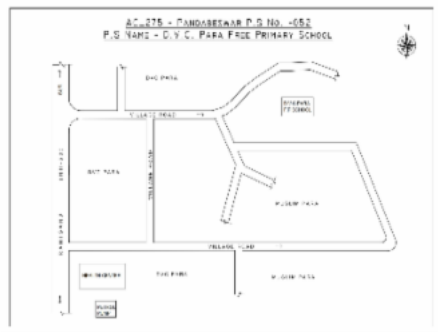

নির্বাচক নিবন্ধন আধিকারিকের স্বাক্ষর

Nazri Naksha

Google Map View

Polling Station Building Front View

Polling Station Front View

Cad View

Key MAP View

1 নাম : জহিবেগম স্বামীর নাম: সৈয়দ নজরুদ্দিন বাড়ির নং : n0023 বয়স : 58 লিঙ্গ : মহিলা	JNK0139386 ফটো উপলব্ধ	2 নাম : সাবা সিদ্দিকী পিতার নাম: সৈয়দ নজরুদ্দিন বাড়ির নং : n0023 বয়স : 38 লিঙ্গ : মহিলা	JNK4607511 ফটো উপলব্ধ	3 নাম : সাহিন সিদ্দিকি পিতার নাম: সৈয়দ নজরুদ্দিন বাড়ির নং : n0023 বয়স : 37 লিঙ্গ : মহিলা	NSX0917435 ফটো উপলব্ধ
4 নাম : মহঃ ফাইজান পিতার নাম: মহঃ খুসিদ আলম বাড়ির নং : n0100 বয়স : 35 লিঙ্গ : পুরুষ	NSX1210947 ফটো উপলব্ধ	5 নাম : মহঃ ইসফাক আলম পিতার নাম: মহঃ খুসিদ আলম বাড়ির নং : n0100 বয়স : 35 লিঙ্গ : পুরুষ	NSX1210335 ফটো উপলব্ধ	6 নাম : মহঃ সাহাজাদ আলম পিতার নাম: মহঃ খুসিদ আলম বাড়ির নং : n0100 বয়স : 32 লিঙ্গ : পুরুষ	NSX1210343 ফটো উপলব্ধ
7 নাম : সলমাখাতুন স্বামীর নাম: নাজিম বাড়ির নং : n0102 বয়স : 57 লিঙ্গ : মহিলা	WB/38/263/099244 ফটো উপলব্ধ	8 নাম : অঞ্জু খাতুন পিতার নাম: নাজিম সেখ বাড়ির নং : n0158 বয়স : 36 লিঙ্গ : মহিলা	NSX0981209 ফটো উপলব্ধ	9 নাম : মিলন রায় পিতার নাম: কাশীনাথ রয় বাড়ির নং : এন0135 বয়স : 49 লিঙ্গ : পুরুষ	NSX3111705 ফটো উপলব্ধ
10 নাম : আসরাফ সেখ পিতার নাম: নাজিম সেখ বাড়ির নং : n0158 বয়স : 27 লিঙ্গ : পুরুষ	NSX1665769 ফটো উপলব্ধ	11 নাম : সৈয়দ নদীম পিতার নাম: সৈয়দ নজরুদ্দিন বাড়ির নং : n0023 বয়স : 27 লিঙ্গ : পুরুষ	NSX1696822 ফটো উপলব্ধ	12 নাম : প্রতিভা রায় স্বামীর নাম: মিলন রায় বাড়ির নং : n0002 বয়স : 51 লিঙ্গ : মহিলা	JNK2083327 ফটো উপলব্ধ
13 নাম : নেহা সিদ্দিকি পিতার নাম: সৈয়দ নজরুদ্দিন সৈয়দ বাড়ির নং : n0023 বয়স : 31 লিঙ্গ : মহিলা	NSX1557966 ফটো উপলব্ধ	14 নাম : দেব্যানী রায় পিতার নাম: মিলন রায় বাড়ির নং : n0002 বয়স : 26 লিঙ্গ : মহিলা	NSX1728542 ফটো উপলব্ধ	15 নাম : ইন্দ্রনীল রায় পিতার নাম: মিলন রায় বাড়ির নং : এন0002 বয়স : 21 লিঙ্গ : পুরুষ	NSX3497807 ফটো উপলব্ধ
16 নাম : ইয়াসমিন খাতুন পিতার নাম: মোহাম্মদ আমিন বাড়ির নং : পংদাবেশ্বর ডরক পারা বয়স : 41 লিঙ্গ : মহিলা	NSX1802487 ফটো উপলব্ধ	17 নাম : আতারুল হক পিতার নাম: মহঃ ইকবাল বাড়ির নং : N0023 বয়স : 32 লিঙ্গ : পুরুষ	NSX1369982 ফটো উপলব্ধ	18 নাম : মহঃ ইকবাল পিতার নাম: আব্দুল রেজ্জাক বাড়ির নং : N0025 বয়স : 70 লিঙ্গ : পুরুষ	JNK1700368 ফটো উপলব্ধ
19 নাম : আসরাফুল হক পিতার নাম: মহঃ ইকবাল বাড়ির নং : এন0809 বয়স : 24 লিঙ্গ : পুরুষ	NSX3243078 ফটো উপলব্ধ	20 নাম : মোহিনী রুইদাস পিতার নাম: ফুলচাঁদ রুইদাস বাড়ির নং : এন0023 বয়স : 23 লিঙ্গ : মহিলা	NSX3284320 ফটো উপলব্ধ	21 নাম : জয়ন্তি দাস স্বামীর নাম: কিরণ দাস বাড়ির নং : এন0023 বয়স : 44 লিঙ্গ : মহিলা	JNK4306148 ফটো উপলব্ধ
22 নাম : নাফিসা খাতুন স্বামীর নাম: মহঃ ইকবাল বাড়ির নং : এন0304 বয়স : 66 লিঙ্গ : মহিলা	JNK4296562 ফটো উপলব্ধ	23 নাম : মানস অধিকারী পিতার নাম: অশোক অধিকারী বাড়ির নং : N0199 বয়স : 42 লিঙ্গ : পুরুষ	JNK3555000 ফটো উপলব্ধ	24 নাম : অশোক অধিকারী পিতার নাম: সঞ্জীকান্ত অধিকারী বাড়ির নং : n0200 বয়স : 66 লিঙ্গ : পুরুষ	WB/38/263/099481 ফটো উপলব্ধ
25 নাম : রেবতী অধিকারী স্বামীর নাম: অশোক অধিকারী বাড়ির নং : n0201 বয়স : 62 লিঙ্গ : মহিলা	WB/38/263/099358 ফটো উপলব্ধ	26 নাম : লক্ষী রুইদাস স্বামীর নাম: অশোক রুইদাস বাড়ির নং : এন0085 বয়স : 43 লিঙ্গ : মহিলা	NSX1210657 ফটো উপলব্ধ	27 নাম : সন্তোষ আকুড়ে পিতার নাম: নটবর আকুড়ে বাড়ির নং : n0112 বয়স : 63 লিঙ্গ : পুরুষ	JNK2084713 ফটো উপলব্ধ
28 নাম : কালি রাম আকুড়ে মায়ের নাম: পার্বতী আকুড়ে বাড়ির নং : n0112 বয়স : 41 লিঙ্গ : পুরুষ	JNK3638038 ফটো উপলব্ধ	29 নাম : সেখ আকবর পিতার নাম: সেখ নাসিম বাড়ির নং : এন0005 বয়স : 36 লিঙ্গ : পুরুষ	NSX3111325 ফটো উপলব্ধ	30 নাম : সাজেদা বিবি স্বামীর নাম: সরিফ সেখ বাড়ির নং : n0128 বয়স : 38 লিঙ্গ : মহিলা	NSX1397330 ফটো উপলব্ধ