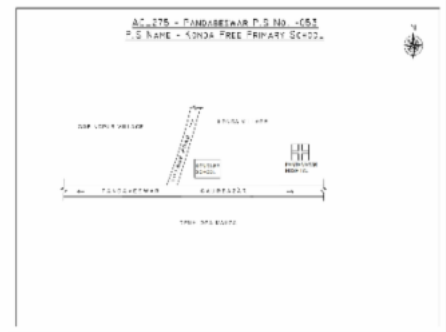

নির্বাচক নিবন্ধন আধিকারিকের স্বাক্ষর

Nazri Naksha

Google Map View

Polling Station Building Front View

Polling Station Front View

Cad View

Key MAP View

1 নাম : ধনী মেবোন স্বামীর নাম: সুমাই বাড়ির নং : n0129 বয়স : 60 লিঙ্গ : মহিলা	JNK2133296 ফটো উপলব্ধ	2 নাম : রবিনী মেবোন স্বামীর নাম: পান্ডব মাঝি বাড়ির নং : n0129 বয়স : 38 লিঙ্গ : মহিলা	JNK4687406 ফটো উপলব্ধ	3 নাম : পান্ডব হেমব্রম পিতার নাম: বানেশ্বর হেমব্রম বাড়ির নং : n0129 বয়স : 37 লিঙ্গ : পুরুষ	NSX1095983 ফটো উপলব্ধ
Q 4 নাম : পূজা কুমারী পিতার নাম: কেশব যশোয়ারা বাড়ির নং : বয়স : 27 লিঙ্গ : মহিলা	NSX1665314 ফটো উপলব্ধ	5 নাম : মীরা দেবী স্বামীর নাম: জ্ঞান প্রকাশ যশোয়ারা বাড়ির নং : n0161 বয়স : 34 লিঙ্গ : মহিলা	NSX1397686 ফটো উপলব্ধ	6 নাম : সুনীল মাঝি পিতার নাম: পান্ডব মাঝি বাড়ির নং : এন0129 বয়স : 22 লিঙ্গ : পুরুষ	NSX3355716 ফটো উপলব্ধ
7 নাম : জ্যোৎস্না আচার্য স্বামীর নাম: চিত্তরঞ্জন আচার্য বাড়ির নং : n0203 বয়স : 70 লিঙ্গ : মহিলা	NSX1096015 ফটো উপলব্ধ	8 নাম : অঞ্জন ঘোষ পিতার নাম: নারু গোপাল ঘোষ বাড়ির নং : n0110 বয়স : 28 লিঙ্গ : পুরুষ	NSX1558170 ফটো উপলব্ধ	9 নাম : রুমকী চ্যাটার্জী স্বামীর নাম: সোমনাথ চ্যাটার্জী বাড়ির নং : এন0110 বয়স : 37 লিঙ্গ : মহিলা	NSX3440294 ফটো উপলব্ধ
10 নাম : মেঘা আচার্য (মাহাতো) স্বামীর নাম: কেশব আচার্য বাড়ির নং : n0201 বয়স : 30 লিঙ্গ : মহিলা	XTG1673268 ফটো উপলব্ধ	11 নাম : ইন্দ্রানী আচার্য পিতার নাম: চণ্ডীদাস আচার্য বাড়ির নং : এন0258 বয়স : 25 লিঙ্গ : মহিলা	NSX1763937 ফটো উপলব্ধ	12 নাম : রাখী আচার্য স্বামীর নাম: বিন্দু আচার্য বাড়ির নং : এন0110 বয়স : 25 লিঙ্গ : মহিলা	NSX1780998 ফটো উপলব্ধ
13 নাম : কালিদাস আচার্য মায়ের নাম: সবিতা আচার্য বাড়ির নং : এন00340 বয়স : 52 লিঙ্গ : পুরুষ	NSX1784305 ফটো উপলব্ধ	14 নাম : অর্পিতা ভট্টাচার্যী (আচার্য) স্বামীর নাম: বিশুজিৎ ভট্টাচার্যী বাড়ির নং : n0001 বয়স : 37 লিঙ্গ : মহিলা	JNK4687331 ফটো উপলব্ধ	15 নাম : বিন্দু আচার্য পিতার নাম: তরুণ আচার্য বাড়ির নং : n0110 বয়স : 36 লিঙ্গ : পুরুষ	NSX0981480 ফটো উপলব্ধ
16 নাম : তরুণ আচার্য পিতার নাম: শশাঙ্ক আচার্য বাড়ির নং : n0110 বয়স : 63 লিঙ্গ : পুরুষ	NSX0207605 ফটো উপলব্ধ	17 নাম : লক্ষী আচার্য স্বামীর নাম: তরুণ আচার্য বাড়ির নং : n0110 বয়স : 56 লিঙ্গ : মহিলা	JNK1713643 ফটো উপলব্ধ	18 নাম : কেশব আচার্য পিতার নাম: চিত্তরঞ্জন আচার্য বাড়ির নং : n0201 বয়স : 41 লিঙ্গ : পুরুষ	NSX1095991 ফটো উপলব্ধ
19 নাম : রত্না আচার্য স্বামীর নাম: কল্যান আচার্য বাড়ির নং : n0202 বয়স : 36 লিঙ্গ : মহিলা	NSX1301001 ফটো উপলব্ধ	20 নাম : চন্ডীদাস আচার্য পিতার নাম: ধর্মদাস আচার্য বাড়ির নং : n0001 বয়স : 63 লিঙ্গ : পুরুষ	WB/38/263/120390 ফটো উপলব্ধ	21 নাম : লেখা আচার্য স্বামীর নাম: চন্ডীদাস আচার্য বাড়ির নং : n0001 বয়স : 57 লিঙ্গ : মহিলা	WB/38/263/120277 ফটো উপলব্ধ
22 নাম : রেনুকা কোঁড়া স্বামীর নাম: অনিল কোঁড়া বাড়ির নং : n0001 বয়স : 59 লিঙ্গ : মহিলা	WB/38/263/120083 ফটো উপলব্ধ	23 নাম : সবিতা আচার্য স্বামীর নাম: সুখময় আচার্য বাড়ির নং : n0002 বয়স : 76 লিঙ্গ : মহিলা	WB/38/263/120463 ফটো উপলব্ধ	24 নাম : শ্যামাদাস আচার্য পিতার নাম: সুখময় আচার্য বাড়ির নং : n0002 বয়স : 55 লিঙ্গ : পুরুষ	WB/38/263/120352 ফটো উপলব্ধ
25 নাম : নয়নতারা আচার্য স্বামীর নাম: শ্যামাদাস আচার্য বাড়ির নং : n0002 বয়স : 39 লিঙ্গ : মহিলা	NSX1212455 ফটো উপলব্ধ	26 নাম : দিলীপ আচার্যী পিতার নাম: শশাঙ্ক শেখর আচার্যী বাড়ির নং : n0017 বয়স : 55 লিঙ্গ : পুরুষ	WB/38/263/120128 ফটো উপলব্ধ	27 নাম : কানন আচার্যী স্বামীর নাম: দিলীপ আচার্যী বাড়ির নং : n0017 বয়স : 49 লিঙ্গ : মহিলা	WB/38/263/120219 ফটো উপলব্ধ
28 নাম : প্রতিমা কর্মকার স্বামীর নাম: মিঠুন কর্মকার বাড়ির নং : ডব্লিউ/এফ মিথুন কর্মকার কোণ্ডা বয়স : 38 লিঙ্গ : মহিলা	JDZ2824696 ফটো উপলব্ধ	29 নাম : শুভঙ্করী কর্মকার স্বামীর নাম: বলাই কর্মকার বাড়ির নং : n0086 বয়স : 66 লিঙ্গ : মহিলা	WB/38/263/120109 ফটো উপলব্ধ	30 নাম : বাসুদেব কর্মকার পিতার নাম: বলাই কর্মকার বাড়ির নং : n0086 বয়স : 49 লিঙ্গ : পুরুষ	WB/38/263/120457 ফটো উপলব্ধ