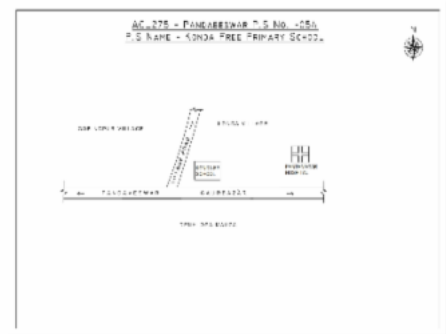

নির্বাচক নিবন্ধন আধিকারিকের স্বাক্ষর

Nazri Naksha

Google Map View

Polling Station Building Front View

Polling Station Front View

Cad View

Key MAP View

1 নাম : কুইলী মোশন স্বামীর নাম: শিবলাল মাঝি বাড়ির নং : n0104 বয়স : 67 লিঙ্গ : মহিলা	NSX1497148 ফটো উপলব্ধ	2 নাম : শিবধন মাঝি পিতার নাম: দোহা মাঝি বাড়ির নং : n0104 বয়স : 57 লিঙ্গ : পুরুষ	WB/38/263/123246 ফটো উপলব্ধ	3 নাম : সুরজমনি মাঝি স্বামীর নাম: শিবধন মাঝি বাড়ির নং : n0104 বয়স : 50 লিঙ্গ : মহিলা	NSX3112992 ফটো উপলব্ধ
4 নাম : ভারত মাঝি পিতার নাম: শিবধন মাঝি বাড়ির নং : n0104 বয়স : 38 লিঙ্গ : পুরুষ	JNK4159844 ফটো উপলব্ধ	5 নাম : রুপিতন মাঝি পিতার নাম: শিবলাল মাঝি বাড়ির নং : n0104 বয়স : 58 লিঙ্গ : পুরুষ	WB/38/263/123352 ফটো উপলব্ধ	6 নাম : শক্রধন মাঝি পিতার নাম: রুপিতন মাঝি বাড়ির নং : n0104 বয়স : 32 লিঙ্গ : পুরুষ	NSX1301373 ফটো উপলব্ধ
7 নাম : প্রতিমা মাঝি স্বামীর নাম: ভরত মাঝি বাড়ির নং : N0104 বয়স : 29 লিঙ্গ : মহিলা	NRW1681402 ফটো উপলব্ধ	8 নাম : নরেশ মাঝি পিতার নাম: শিবধন মাঝি বাড়ির নং : n0104 বয়স : 35 লিঙ্গ : পুরুষ	NSX1301365 ফটো উপলব্ধ	9 নাম : পামেলা মুখার্জী পিতার নাম: বিশ্বেশ্বর মুখার্জী বাড়ির নং : 205 বয়স : 26 লিঙ্গ : মহিলা	ARZ2373199 ফটো উপলব্ধ
10 নাম : তাপসী মুখার্জী স্বামীর নাম: বিশ্বেশ্বর মুখার্জী বাড়ির নং : 205 বয়স : 47 লিঙ্গ : মহিলা	DVM1415942 ফটো উপলব্ধ	11 নাম : কল্যাণী আচার্য স্বামীর নাম: পরিমল আচার্য বাড়ির নং : n0002 বয়স : 59 লিঙ্গ : মহিলা	WB/38/263/123421 ফটো উপলব্ধ	12 নাম : পঙ্কজ আচার্য পিতার নাম: প্রভাকর আচার্য বাড়ির নং : n0003 বয়স : 64 লিঙ্গ : পুরুষ	JNK1713098 ফটো উপলব্ধ
13 নাম : চিত্রা আচার্য স্বামীর নাম: পঙ্কজ আচার্য বাড়ির নং : n0003 বয়স : 57 লিঙ্গ : মহিলা	WB/38/263/123420 ফটো উপলব্ধ	14 নাম : বিনোদ কর্মকার পিতার নাম: রামগোপাল কর্মকার বাড়ির নং : n0004 বয়স : 44 লিঙ্গ : পুরুষ	JNK3076148 ফটো উপলব্ধ	15 নাম : মনি কর্মকার স্বামীর নাম: বিনোদ কর্মকার বাড়ির নং : n0004 বয়স : 29 লিঙ্গ : মহিলা	NSX1497098 ফটো উপলব্ধ
16 নাম : আশা কর্মকার স্বামীর নাম: রামগোপাল কর্মকার বাড়ির নং : n0004 বয়স : 59 লিঙ্গ : মহিলা	WB/38/263/123253 ফটো উপলব্ধ	17 নাম : দীনেশ কোঁড়া পিতার নাম: শম্ভু কোঁড়া বাড়ির নং : n0010 বয়স : 26 লিঙ্গ : পুরুষ	NSX1749837 ফটো উপলব্ধ	18 নাম : উষা কোঁড়া স্বামীর নাম: উমেশ কোঁড়া বাড়ির নং : n0006 বয়স : 41 লিঙ্গ : মহিলা	JNK3652161 ফটো উপলব্ধ
19 নাম : সোনালী কোঁড়া স্বামীর নাম: রাজু কোঁড়া বাড়ির নং : n0126 বয়স : 29 লিঙ্গ : মহিলা	NSX1558436 ফটো উপলব্ধ	20 নাম : সুরেশ কোঁড়া মায়ের নাম: সুনীল কোঁড়া বাড়ির নং : n0007 বয়স : 33 লিঙ্গ : পুরুষ	NSX1212836 ফটো উপলব্ধ	21 নাম : রাজু কোঁড়া মায়ের নাম: পূর্ণিমা কোঁড়া বাড়ির নং : n0126 বয়স : 34 লিঙ্গ : পুরুষ	NSX1212810 ফটো উপলব্ধ
22 নাম : পূর্ণিমা কোঁড়া স্বামীর নাম: রাখাল কোঁড়া বাড়ির নং : n0126 বয়স : 52 লিঙ্গ : মহিলা	JNK1713148 ফটো উপলব্ধ	23 নাম : ফুলকুমারী কোঁড়া স্বামীর নাম: শম্ভু কোঁড়া বাড়ির নং : n0007 বয়স : 56 লিঙ্গ : মহিলা	WB/38/263/123193 ফটো উপলব্ধ	24 নাম : সন্তোষ কোঁড়া পিতার নাম: মনু কোঁড়া বাড়ির নং : n0011 বয়স : 41 লিঙ্গ : পুরুষ	JNK3652211 ফটো উপলব্ধ
S নাম : গাঠ কোঁড়া মায়ের নাম: মঙ্গলী কোঁড়া বাড়ির নং : n0011 বয়স : 43 লিঙ্গ : পুরুষ	NSX1301555 ফটো উপলব্ধ	26 নাম : নমিতা মুদি কোঁড়া স্বামীর নাম: মিতু কোঁড়া বাড়ির নং : n0011 বয়স : 30 লিঙ্গ : মহিলা	NSX1497205 ফটো উপলব্ধ	27 নাম : মিতু কোঁড়া মায়ের নাম: মঙ্গলী কোঁড়া বাড়ির নং : n0011 বয়স : 41 লিঙ্গ : পুরুষ	JNK4315800 ফটো উপলব্ধ
28 নাম : মঙ্গলী কোঁড়া স্বামীর নাম: ধীরা কোঁড়া বাড়ির নং : n0011 বয়স : 76 লিঙ্গ : মহিলা	NSX3112463 ফটো উপলব্ধ	29 নাম : বিনোদ কোঁড়া পিতার নাম: শম্ভু কোঁড়া বাড়ির নং : n0010 বয়স : 43 লিঙ্গ : পুরুষ	NSX0211854 ফটো উপলব্ধ	30 নাম : মেনকা কোঁড়া স্বামীর নাম: শম্ভু কোঁড়া বাড়ির নং : n0010 বয়স : 49 লিঙ্গ : মহিলা	JNK2053122 ফটো উপলব্ধ