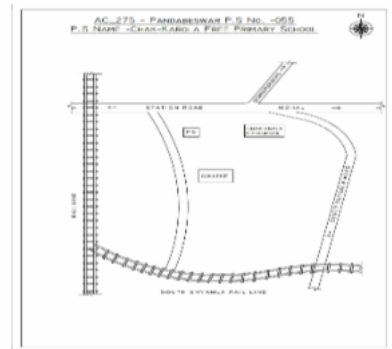

নির্বাচক নিবন্ধন আধিকারিকের স্বাক্ষর

Nazri Naksha

Google Map View

Polling Station Building Front View

Polling Station Front View

Cad View

Key MAP View

1	JNK0212209	নাম : সাইমাবিবি পিতার নাম: সেখ দুখাই বাড়ির নং : n0139 বয়স : 56 লিঙ্গ : মহিলা	ফটো উপলব্ধ	2	WB/38/263/057388	নাম : কৃষ্ণপদ ভূই পিতার নাম: রাজেন্দ্র ভূই বাড়ির নং : এন0014 বয়স : 60 লিঙ্গ : পুরুষ	ফটো উপলব্ধ	3	JNK0214197	নাম : লুতফা বিবি স্বামীর নাম: সেখ বরকত বাড়ির নং : n0112 বয়স : 66 লিঙ্গ : মহিলা	ফটো উপলব্ধ
4	JNK4690988	নাম : সেখ নাসিমুদ্দিন মায়ের নাম: লুতফা বিবি বাড়ির নং : n0112 বয়স : 40 লিঙ্গ : পুরুষ	ফটো উপলব্ধ	5	JNK3664042	নাম : জারিফা বিবি স্বামীর নাম: সেখ লিয়াকত বাড়ির নং : n0112 বয়স : 45 লিঙ্গ : মহিলা	ফটো উপলব্ধ	6	NSX0215749	নাম : মহঃ ইসমাইল হোসেন পিতার নাম: রেজাউল করিম বাড়ির নং : n0174 বয়স : 38 লিঙ্গ : পুরুষ	ফটো উপলব্ধ
7	NSX1497395	নাম : সেরিনা বিবি স্বামীর নাম: মহঃ ইসমাইল হোসেন বাড়ির নং : n0174 বয়স : 33 লিঙ্গ : মহিলা	ফটো উপলব্ধ	8	NSX1728872	নাম : সেখ কবিরুল ইসলাম পিতার নাম: সেখ মহসীন বাড়ির নং : n0163 বয়স : 26 লিঙ্গ : পুরুষ	ফটো উপলব্ধ	9	NSX1729177	নাম : রহিমা বিবি অন্যান্য: রেহেনা বিবি বাড়ির নং : n0298 বয়স : 35 লিঙ্গ : মহিলা	ফটো উপলব্ধ
10	WB/38/263/144344	নাম : জুবেদা বিবি স্বামীর নাম: সেখ হসেন বাড়ির নং : n0111 বয়স : 71 লিঙ্গ : মহিলা	ফটো উপলব্ধ	11	NSX1213255	নাম : সেখ সালামত পিতার নাম: সেখ জিয়াউদ্দিন বাড়ির নং : n0111 বয়স : 37 লিঙ্গ : পুরুষ	ফটো উপলব্ধ	12	JNK0214213	নাম : কুলশুমা বিবি স্বামীর নাম: সেখ জোহাদ বাড়ির নং : n0111 বয়স : 56 লিঙ্গ : মহিলা	ফটো উপলব্ধ
13	NSX0917682	নাম : সেখ গিয়াসউদ্দিন পিতার নাম: সেখ হোসেন বাড়ির নং : n0111 বয়স : 41 লিঙ্গ : পুরুষ	ফটো উপলব্ধ	14	JNK4161774	নাম : মহঃ খায়রুল পিতার নাম: সেখ জোহাদ বাড়ির নং : n0111 বয়স : 40 লিঙ্গ : পুরুষ	ফটো উপলব্ধ	15	JNK0212464	নাম : মোলানা মোঃইরফান পিতার নাম: সেখ কেফাত বাড়ির নং : n0117 বয়স : 59 লিঙ্গ : পুরুষ	ফটো উপলব্ধ
16	JNK0131813	নাম : রুকসামা বিবি স্বামীর নাম: মোলানা মোঃইরফান বাড়ির নং : n0117 বয়স : 53 লিঙ্গ : মহিলা	ফটো উপলব্ধ	17	NSX1398742	নাম : সেখ নাজমুল হোসেন পিতার নাম: সেখ ইসলাম বাড়ির নং : n0123 বয়স : 30 লিঙ্গ : পুরুষ	ফটো উপলব্ধ	18	WB/38/263/144413	নাম : সেখ কারিবুল পিতার নাম: সেখ মোজাম্মিল বাড়ির নং : n0126 বয়স : 50 লিঙ্গ : পুরুষ	ফটো উপলব্ধ
19	JNK2054963	নাম : সেখ আনোয়ার হোসেন পিতার নাম: সেখ মোজাম্মিল বাড়ির নং : n0126 বয়স : 43 লিঙ্গ : পুরুষ	ফটো উপলব্ধ	20	JNK4321733	নাম : পিয়া বিবি স্বামীর নাম: আনোয়ার হোসেন বাড়ির নং : n0126 বয়স : 43 লিঙ্গ : মহিলা	ফটো উপলব্ধ	21	JNK4321790	নাম : সেখ মহিবুল পিতার নাম: সেখ মুজাম্মিল বাড়ির নং : n0126 বয়স : 39 লিঙ্গ : পুরুষ	ফটো উপলব্ধ
22	JNK0214148	নাম : আফরোজা বিবি স্বামীর নাম: সেখ ইউসুফ বাড়ির নং : n0132 বয়স : 69 লিঙ্গ : মহিলা	ফটো উপলব্ধ	23	JNK4690848	নাম : সেখ আইনুল পিতার নাম: সেখ ইউসুফ বাড়ির নং : n0132 বয়স : 39 লিঙ্গ : পুরুষ	ফটো উপলব্ধ	24	NSX1398635	নাম : মোসাম্মাৎ খাদিজা বিবি স্বামীর নাম: সেখ আইনুল বাড়ির নং : n0132 বয়স : 33 লিঙ্গ : মহিলা	ফটো উপলব্ধ
25	NSX0215541	নাম : সেখ রাফেউল মায়ের নাম: সেখ ইউসুফ বাড়ির নং : n0132 বয়স : 38 লিঙ্গ : পুরুষ	ফটো উপলব্ধ	26	JNK0214163	নাম : সেখ কাসেম পিতার নাম: সেখ আকবর বাড়ির নং : n0132 বয়স : 59 লিঙ্গ : পুরুষ	ফটো উপলব্ধ	27	JNK0214171	নাম : পারসিনা বিবি স্বামীর নাম: সেখ কাসেম বাড়ির নং : n0132 বয়স : 49 লিঙ্গ : মহিলা	ফটো উপলব্ধ
28	NSX1398643	নাম : হাবিবা বিবি স্বামীর নাম: সেখ ইনামুল বাড়ির নং : n0132 বয়স : 37 লিঙ্গ : মহিলা	ফটো উপলব্ধ	29	NSX0982330	নাম : সেখ ইসরাহিল মায়ের নাম: লিখা বিবি ইসলাম বাড়ির নং : n0133 বয়স : 35 লিঙ্গ : পুরুষ	ফটো উপলব্ধ	30	JNK0212498	নাম : সেখ আজমত পিতার নাম: সেখ জলিল বাড়ির নং : n0136 বয়স : 51 লিঙ্গ : পুরুষ	ফটো উপলব্ধ