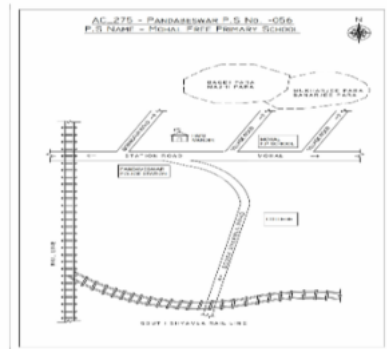

নির্বাচক নিবন্ধন আধিকারিকের স্বাক্ষর

Nazri Naksha

Google Map View

Polling Station Building Front View

Polling Station Front View

Cad View

Key MAP View

1 নাম : সোনী কুমারী কুশওয়া মায়ের নাম: মায়ী প্রসাদ বাড়ির নং : n0195 বয়স : 32 লিঙ্গ : মহিলা	NSX1394204 ফটো উপলব্ধ	2 নাম : শকুন্তলা দেবী স্বামীর নাম: গোবিন্দ পন্ডিত বাড়ির নং : 16 বয়স : 57 লিঙ্গ : মহিলা	NSX0917898 ফটো উপলব্ধ	3 নাম : মহেন্দ্র পন্ডিত পিতার নাম: গোবিন্দ পন্ডিত বাড়ির নং : 16 বয়স : 43 লিঙ্গ : পুরুষ	NSX0917880 ফটো উপলব্ধ
4 নাম : বিনোদ পন্ডিত পিতার নাম: গোবিন্দ পন্ডিত বাড়ির নং : n0016 বয়স : 46 লিঙ্গ : পুরুষ	JNK1718535 ফটো উপলব্ধ	5 নাম : পুনিয়া দেবী পন্ডিত স্বামীর নাম: বিনোদ পন্ডিত বাড়ির নং : n0016 বয়স : 45 লিঙ্গ : মহিলা	JNK1718550 ফটো উপলব্ধ	6 নাম : আনন্দ পন্ডিত পিতার নাম: বিনোদ পন্ডিত বাড়ির নং : n0016 বয়স : 28 লিঙ্গ : পুরুষ	NSX1663178 ফটো উপলব্ধ
7 নাম : আকাশ পণ্ডিত পিতার নাম: বিনোদ পণ্ডিত বাড়ির নং : 0016 বয়স : 25 লিঙ্গ : পুরুষ	NSX1808161 ফটো উপলব্ধ	8 নাম : অরুণ কুমার পণ্ডিত পিতার নাম: বিনোদ পণ্ডিত বাড়ির নং : এন0010 বয়স : 22 লিঙ্গ : পুরুষ	NSX3431764 ফটো উপলব্ধ	9 নাম : রাজেশ আলি পিতার নাম: সালেহ আলি বাড়ির নং : n0082 বয়স : 43 লিঙ্গ : পুরুষ	JNK3659083 ফটো উপলব্ধ
10 নাম : রেহেনা আকবরী স্বামীর নাম: রাজেশ আলী বাড়ির নং : n0082 বয়স : 41 লিঙ্গ : মহিলা	JNK3659091 ফটো উপলব্ধ	11 নাম : আল্পনা কর্মকার স্বামীর নাম: শিবেন কর্মকার বাড়ির নং : এন0202 বয়স : 38 লিঙ্গ : মহিলা	NSX1213529 ফটো উপলব্ধ	12 নাম : শিবেন কর্মকার পিতার নাম: নারায়ন কর্মকার বাড়ির নং : এন0202 বয়স : 54 লিঙ্গ : পুরুষ	WB/38/263/066088 ফটো উপলব্ধ
13 নাম : জীবন কর্মকার পিতার নাম: নারায়ন কর্মকার বাড়ির নং : N/202 বয়স : 55 লিঙ্গ : পুরুষ	NSX3518917 ফটো উপলব্ধ	14 নাম : ভবানী কর্মকার স্বামীর নাম: জীবন কর্মকার বাড়ির নং : n0096 বয়স : 44 লিঙ্গ : মহিলা	JNK4153789 ফটো উপলব্ধ	15 নাম : তারক কর্মকার পিতার নাম: নারায়ন কর্মকার বাড়ির নং : N/202 বয়স : 48 লিঙ্গ : পুরুষ	JNK1706399 ফটো উপলব্ধ
16 নাম : দুগী কিস্কু স্বামীর নাম: শীতল কিস্কু বাড়ির নং : n0043 বয়স : 91 লিঙ্গ : মহিলা	WB/38/263/135422 ফটো উপলব্ধ	17 নাম : সোম কিস্কু পিতার নাম: শীতল কিস্কু বাড়ির নং : n0043 বয়স : 45 লিঙ্গ : পুরুষ	JNK4161170 ফটো উপলব্ধ	18 নাম : দাশী মাঝি স্বামীর নাম: বড় মাঝি বাড়ির নং : n0043 বয়স : 37 লিঙ্গ : মহিলা	NSX1399351 ফটো উপলব্ধ
19 নাম : রবি মাঝি পিতার নাম: বরো মাঝি বাড়ির নং : n0043 বয়স : 34 লিঙ্গ : পুরুষ	NSX1399369 ফটো উপলব্ধ	20 নাম : গোবিন্দা মাঝি পিতার নাম: কিস্কু মাঝি বাড়ির নং : n0043 বয়স : 31 লিঙ্গ : পুরুষ	NSX1663293 ফটো উপলব্ধ	21 নাম : আশা কিস্কু পিতার নাম: ফুলমনি কিস্কু বাড়ির নং : n0043 বয়স : 29 লিঙ্গ : মহিলা	NSX1616796 ফটো উপলব্ধ
22 নাম : শুভ ভট্টাচার্য্য পিতার নাম: শ্রীকুমার ভট্টাচার্য্য বাড়ির নং : এন0263 বয়স : 34 লিঙ্গ : পুরুষ	NSX1207687 ফটো উপলব্ধ	23 নাম : সাগর নাথ গুই পিতার নাম: রাধানাথ গুই বাড়ির নং : এন0263 বয়স : 66 লিঙ্গ : পুরুষ	JNK0088021 ফটো উপলব্ধ	24 নাম : লালু গুই পিতার নাম: সাগর নাথ গুই বাড়ির নং : এন0334 বয়স : 37 লিঙ্গ : পুরুষ	JNK4681375 ফটো উপলব্ধ
25 নাম : সরমা গুইন স্বামীর নাম: সাগরনাথ গুইন বাড়ির নং : এন0023 বয়স : 66 লিঙ্গ : মহিলা	WB/38/263/063342 ফটো উপলব্ধ	26 নাম : স্বরূপ গরাই পিতার নাম: ফনি লাল গরাই বাড়ির নং : N0032 বয়স : 48 লিঙ্গ : পুরুষ	NSX3224722 ফটো উপলব্ধ	27 নাম : অনিকেত গোরাই পিতার নাম: শম্ভু গোরাই বাড়ির নং : 23 বয়স : 23 লিঙ্গ : পুরুষ	NSX3394392 ফটো উপলব্ধ
28 নাম : দেবশ্রী ভট্টাচার্য স্বামীর নাম: শুভ ভট্টাচার্য বাড়ির নং : এন0023 বয়স : 26 লিঙ্গ : মহিলা	NSX3438868 ফটো উপলব্ধ	29 নাম : বাবন ঘোষ পিতার নাম: হীরালাল ঘোষ বাড়ির নং : n0043 বয়স : 33 লিঙ্গ : পুরুষ	JNK3659166 ফটো উপলব্ধ	30 নাম : পথিক ঘোষ পিতার নাম: নকুল চন্দ্র ঘোষ বাড়ির নং : n0048 বয়স : 37 লিঙ্গ : পুরুষ	NSX0982637 ফটো উপলব্ধ