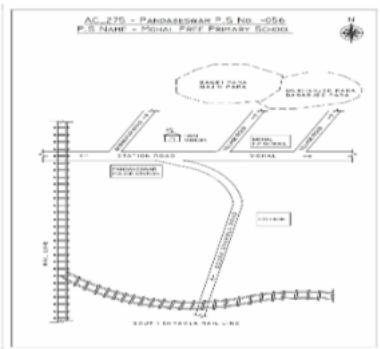

নির্বাচক নিবন্ধন আধিকারিকের স্বাক্ষর

Nazri Naksha

Google Map View

Polling Station Building Front View

Polling Station Front View

Cad View

Key MAP View

1 নাম : সোনী কুমারী কুশওয়া মায়ের নাম: মায়ী প্রসাদ বাড়ির নং : n0195 বয়স : 32 লিঙ্গ : মহিলা	NSX1394204 ফটো উপলব্ধ	2 নাম : শকুন্তলা দেবী স্বামীর নাম: গোবিন্দ পন্ডিত বাড়ির নং : 16 বয়স : 57 লিঙ্গ : মহিলা	NSX0917898 ফটো উপলব্ধ	3 নাম : মহেন্দ্র পন্ডিত পিতার নাম: গোবিন্দ পন্ডিত বাড়ির নং : 16 বয়স : 43 লিঙ্গ : পুরুষ	NSX0917880 ফটো উপলব্ধ
4 নাম : বিনোদ পন্ডিত পিতার নাম: গোবিন্দ পন্ডিত বাড়ির নং : n0016 বয়স : 46 লিঙ্গ : পুরুষ	JNK1718535 ফটো উপলব্ধ	5 নাম : পুনিয়া দেবী পন্ডিত স্বামীর নাম: বিনোদ পন্ডিত বাড়ির নং : n0016 বয়স : 45 লিঙ্গ : মহিলা	JNK1718550 ফটো উপলব্ধ	6 নাম : আনন্দ পন্ডিত পিতার নাম: বিনোদ পন্ডিত বাড়ির নং : n0016 বয়স : 28 লিঙ্গ : পুরুষ	NSX1663178 ফটো উপলব্ধ
7 নাম : আকাশ পণ্ডিত পিতার নাম: বিনোদ পণ্ডিত বাড়ির নং : 0016 বয়স : 25 লিঙ্গ : পুরুষ	NSX1808161 ফটো উপলব্ধ	8 নাম : অরুণ কুমার পণ্ডিত পিতার নাম: বিনোদ পণ্ডিত বাড়ির নং : এন0010 বয়স : 22 লিঙ্গ : পুরুষ	NSX3431764 ফটো উপলব্ধ	9 নাম : রাজেশ আলি পিতার নাম: সালেহ আলি বাড়ির নং : n0082 বয়স : 43 লিঙ্গ : পুরুষ	JNK3659083 ফটো উপলব্ধ
10 নাম : রেহেনা আকবরী স্বামীর নাম: রাজেশ আলী বাড়ির নং : n0082 বয়স : 41 লিঙ্গ : মহিলা	JNK3659091 ফটো উপলব্ধ	11 নাম : আল্পনা কর্মকার স্বামীর নাম: শিবেন কর্মকার বাড়ির নং : এন0202 বয়স : 38 লিঙ্গ : মহিলা	NSX1213529 ফটো উপলব্ধ	12 নাম : শিবেন কর্মকার পিতার নাম: নারায়ন কর্মকার বাড়ির নং : এন0202 বয়স : 54 লিঙ্গ : পুরুষ	WB/38/263/066088 ফটো উপলব্ধ
13 নাম : জীবন কর্মকার পিতার নাম: নারায়ন কর্মকার বাড়ির নং : N/202 বয়স : 55 লিঙ্গ : পুরুষ	NSX3518917 ফটো উপলব্ধ	14 নাম : ভবানী কর্মকার স্বামীর নাম: জীবন কর্মকার বাড়ির নং : n0096 বয়স : 44 লিঙ্গ : মহিলা	JNK4153789 ফটো উপলব্ধ	15 নাম : তারক কর্মকার পিতার নাম: নারায়ন কর্মকার বাড়ির নং : N/202 বয়স : 48 লিঙ্গ : পুরুষ	JNK1706399 ফটো উপলব্ধ
16 নাম : দুগী কিস্কু স্বামীর নাম: শীতল কিস্কু বাড়ির নং : n0043 বয়স : 91 লিঙ্গ : মহিলা	WB/38/263/135422 ফটো উপলব্ধ	17 নাম : সোম কিস্কু পিতার নাম: শীতল কিস্কু বাড়ির নং : n0043 বয়স : 45 লিঙ্গ : পুরুষ	JNK4161170 ফটো উপলব্ধ	18 নাম : দাশী মাঝি স্বামীর নাম: বড় মাঝি বাড়ির নং : n0043 বয়স : 37 লিঙ্গ : মহিলা	NSX1399351 ফটো উপলব্ধ
19 নাম : রবি মাঝি পিতার নাম: বরো মাঝি বাড়ির নং : n0043 বয়স : 34 লিঙ্গ : পুরুষ	NSX1399369 ফটো উপলব্ধ	20 নাম : গোবিন্দা মাঝি পিতার নাম: কিস্কু মাঝি বাড়ির নং : n0043 বয়স : 31 লিঙ্গ : পুরুষ	NSX1663293 ফটো উপলব্ধ	21 নাম : আশা কিস্কু পিতার নাম: ফুলমনি কিস্কু বাড়ির নং : n0043 বয়স : 29 লিঙ্গ : মহিলা	NSX1616796 ফটো উপলব্ধ
22 নাম : শুভ ভট্টাচার্য্য পিতার নাম: শ্রীকুমার ভট্টাচার্য্য বাড়ির নং : এন0263 বয়স : 34 লিঙ্গ : পুরুষ	NSX1207687 ফটো উপলব্ধ	23 নাম : সাগর নাথ গুই পিতার নাম: রাধানাথ গুই বাড়ির নং : এন0263 বয়স : 66 লিঙ্গ : পুরুষ	JNK0088021 ফটো উপলব্ধ	24 নাম : লালু গুই পিতার নাম: সাগর নাথ গুই বাড়ির নং : এন0334 বয়স : 37 লিঙ্গ : পুরুষ	JNK4681375 ফটো উপলব্ধ
25 নাম : সরমা গুইন স্বামীর নাম: সাগরনাথ গুইন বাড়ির নং : এন0023 বয়স : 66 লিঙ্গ : মহিলা	WB/38/263/063342 ফটো উপলব্ধ	26 নাম : স্বরূপ গরাই পিতার নাম: ফনি লাল গরাই বাড়ির নং : N0032 বয়স : 48 লিঙ্গ : পুরুষ	NSX3224722 ফটো উপলব্ধ	27 নাম : অনিকেত গোরাই পিতার নাম: শম্ভু গোরাই বাড়ির নং : 23 বয়স : 23 লিঙ্গ : পুরুষ	NSX3394392 ফটো উপলব্ধ
28 নাম : দেবশ্রী ভট্টাচার্য স্বামীর নাম: শুভ ভট্টাচার্য বাড়ির নং : এন0023 বয়স : 26 লিঙ্গ : মহিলা	NSX3438868 ফটো উপলব্ধ	29 নাম : বাবন ঘোষ পিতার নাম: হীরালাল ঘোষ বাড়ির নং : n0043 বয়স : 33 লিঙ্গ : পুরুষ	JNK3659166 ফটো উপলব্ধ	30 নাম : পথিক ঘোষ পিতার নাম: নকুল চন্দ্র ঘোষ বাড়ির নং : n0048 বয়স : 37 লিঙ্গ : পুরুষ	NSX0982637 ফটো উপলব্ধ