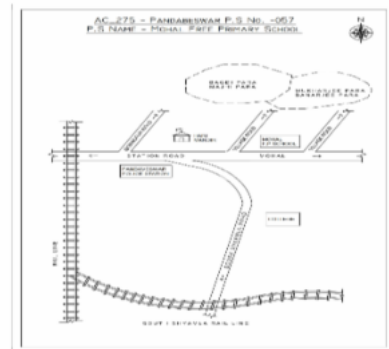

নির্বাচক নিবন্ধন আধিকারিকের স্বাক্ষর

Nazri Naksha

Google Map View

Polling Station Building Front View

Polling Station Front View

Cad View

Key MAP View

1 নাম : সেখ মিরাজ পিতার নাম : সেখ মোস্তাফা বাড়ির নং : n0120 বয়স : 43 লিঙ্গ : পুরুষ	JNK4689774 ফটো উপলব্ধ	2 নাম : সেখ মেহেবুব পিতার নাম : সেখ মোস্তাফা বাড়ির নং : n0120 বয়স : 40 লিঙ্গ : পুরুষ	NSX1097047 ফটো উপলব্ধ	3 নাম : আশিয়া পারভিন স্বামীর নাম : সেখ মেহেবুব বাড়ির নং : 0120 বয়স : 30 লিঙ্গ : মহিলা	NSX1807767 ফটো উপলব্ধ
4 নাম : আঞ্জু বিবি স্বামীর নাম : জাবের আলি খান বাড়ির নং : n0115 বয়স : 39 লিঙ্গ : মহিলা	NSX0983015 ফটো উপলব্ধ	5 নাম : রসিদা বিবি স্বামীর নাম : সেখ মিরাজ বাড়ির নং : এন0120 বয়স : 41 লিঙ্গ : মহিলা	NSX3377827 ফটো উপলব্ধ	6 নাম : মারিয়াম খাতুন স্বামীর নাম : সেখ মেহেবুব বাড়ির নং : এন0115 বয়স : 23 লিঙ্গ : মহিলা	NSX3494101 ফটো উপলব্ধ
7 নাম : আয়েশা খাতুন পিতার নাম : জাবের আলি খান বাড়ির নং : মোহাল বয়স : 22 লিঙ্গ : মহিলা	NSX3390267 ফটো উপলব্ধ	8 নাম : রথরাম আকুড়ে পিতার নাম : সন্তোষ আকুড়ে বাড়ির নং : এন0008 বয়স : 23 লিঙ্গ : পুরুষ	NSX3360419 ফটো উপলব্ধ	9 নাম : রাকেশ আকুড়ে পিতার নাম : মাধব আকুড়ে বাড়ির নং : এন0041 বয়স : 23 লিঙ্গ : পুরুষ	NSX3379476 ফটো উপলব্ধ
10 নাম : অমল আকুড়ে পিতার নাম : মনতোষ আকুড়ে বাড়ির নং : এন0008 বয়স : 22 লিঙ্গ : পুরুষ	NSX3356870 ফটো উপলব্ধ	11 নাম : চিন্ময় আকুড়ে পিতার নাম : রাজকুমার আকুড়ে বাড়ির নং : এন0008 বয়স : 24 লিঙ্গ : পুরুষ	NSX3359932 ফটো উপলব্ধ	12 নাম : সুরেশ আকুড়ে পিতার নাম : উত্তম আকুড়ে বাড়ির নং : এন0042 বয়স : 23 লিঙ্গ : পুরুষ	NSX3313350 ফটো উপলব্ধ
13 নাম : সোরজ আকুড়ে পিতার নাম : উত্তম আকুড়ে বাড়ির নং : এন0042 বয়স : 23 লিঙ্গ : পুরুষ	NSX3313293 ফটো উপলব্ধ	14 নাম : দীনেশ বাগ্দী পিতার নাম : সন্তোষ বাগ্দী বাড়ির নং : এন0042 বয়স : 24 লিঙ্গ : পুরুষ	NSX3358611 ফটো উপলব্ধ	15 নাম : সুস্মিতা আকুড়ে স্বামীর নাম : সুরেশ আকুড়ে বাড়ির নং : এন0042 বয়স : 21 লিঙ্গ : মহিলা	NSX3432663 ফটো উপলব্ধ
16 নাম : আকাশ আকুড়ে পিতার নাম : মাধব আকুড়ে বাড়ির নং : এন0041 বয়স : 26 লিঙ্গ : পুরুষ	NSX1759224 ফটো উপলব্ধ	17 নাম : বেনিমাধব আকুড়ে পিতার নাম : রাজকুমার আকুড়ে বাড়ির নং : এন0008 বয়স : 25 লিঙ্গ : পুরুষ	NSX1769355 ফটো উপলব্ধ	18 নাম : পদ্মা আকুড়ে স্বামীর নাম : গৌরাচাঁদ আকুড়ে বাড়ির নং : n0008 বয়স : 69 লিঙ্গ : মহিলা	WB/38/263/135715 ফটো উপলব্ধ
19 নাম : রাজকুমার আকুড়ে পিতার নাম : গৌরাচাঁদ আকুড়ে বাড়ির নং : n0008 বয়স : 51 লিঙ্গ : পুরুষ	WB/38/263/135603 ফটো উপলব্ধ	20 নাম : কম্পনা আকুড়ে স্বামীর নাম : রাজকুমার আকুড়ে বাড়ির নং : n0008 বয়স : 47 লিঙ্গ : মহিলা	JNK1719293 ফটো উপলব্ধ	21 নাম : অমর আকুড়ে পিতার নাম : গোলক আকুড়ে বাড়ির নং : n0008 বয়স : 68 লিঙ্গ : পুরুষ	WB/38/263/135187 ফটো উপলব্ধ
22 নাম : রাইধনী আকুড়ে স্বামীর নাম : অমর আকুড়ে বাড়ির নং : n0008 বয়স : 63 লিঙ্গ : মহিলা	WB/38/263/135161 ফটো উপলব্ধ	23 নাম : মীনা আকুড়ে পিতার নাম : অমর আকুড়ে বাড়ির নং : n0008 বয়স : 51 লিঙ্গ : মহিলা	WB/38/263/135371 ফটো উপলব্ধ	24 নাম : বাবলু আকুড়ে পিতার নাম : অমর আকুড়ে বাড়ির নং : n0008 বয়স : 50 লিঙ্গ : পুরুষ	JNK3659042 ফটো উপলব্ধ
25 নাম : সুভদ্রা আকুড়ে স্বামীর নাম : বাবলু আকুড়ে বাড়ির নং : n0008 বয়স : 47 লিঙ্গ : মহিলা	JNK1719327 ফটো উপলব্ধ	26 নাম : তারক আকুড়ে পিতার নাম : অমর আকুড়ে বাড়ির নং : n0008 বয়স : 37 লিঙ্গ : পুরুষ	JNK4689998 ফটো উপলব্ধ	27 নাম : জবা আকুড়ে স্বামীর নাম : তারক আকুড়ে বাড়ির নং : n0008 বয়স : 45 লিঙ্গ : মহিলা	JNK4690004 ফটো উপলব্ধ
28 নাম : ফ্যারিংগ আকুড়ে পিতার নাম : গোলক আকুড়ে বাড়ির নং : n0008 বয়স : 65 লিঙ্গ : পুরুষ	NSX3513371 ফটো উপলব্ধ	29 নাম : নির্মালা আকুড়ে স্বামীর নাম : ফড়িং আকুড়ে বাড়ির নং : n0008 বয়স : 63 লিঙ্গ : মহিলা	WB/38/263/135545 ফটো উপলব্ধ	30 নাম : সঞ্জিত আকুড়ে পিতার নাম : ফড়িং আকুড়ে বাড়ির নং : n0008 বয়স : 38 লিঙ্গ : পুরুষ	JNK4611497 ফটো উপলব্ধ