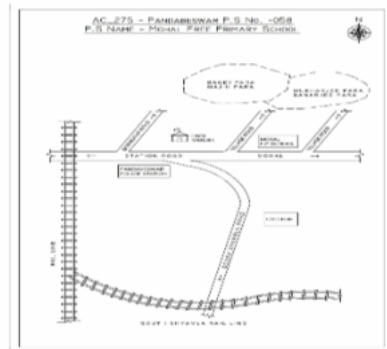

নির্বাচক নিবন্ধন আধিকারিকের স্বাক্ষর

Nazri Naksha

Google Map View

Polling Station Building Front View

Polling Station Front View

Cad View

Key MAP View

বিধানসভা নির্বাচনক্ষেত্রের নং, নাম : 275-পান্ডবেশ্বর