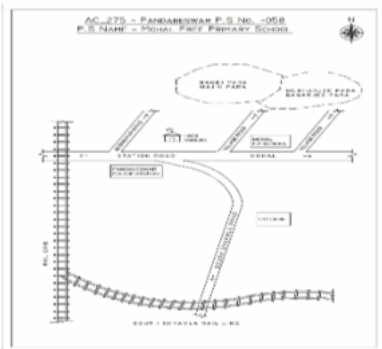

নির্বাচক নিবন্ধন আধিকারিকের স্বাক্ষর

Nazri Naksha

Google Map View

Polling Station Building Front View

Polling Station Front View

Cad View

Key MAP View

বিধানসভা নির্বাচনক্ষেত্রের নং, নাম : 275-পান্ডবেশ্বর