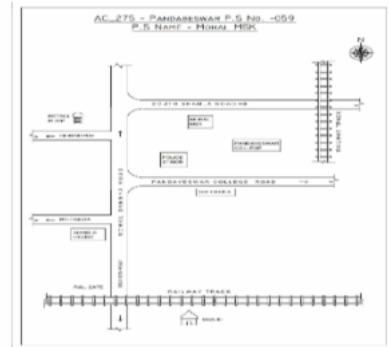

নির্বাচক নিবন্ধন আধিকারিকের স্বাক্ষর

Nazri Naksha

Google Map View

Polling Station Building Front View

Polling Station Front View

Cad View

Key MAP View

1 নাম : আসমা বিবি স্বামীর নাম : সেখ আবুতাহের বাড়ির নং : n0156 বয়স : 45 লিঙ্গ : মহিলা	JNK1720788 ফটো উপলব্ধ	2 নাম : সেখ আজিজ পিতার নাম : সেখ আবুতাহের বাড়ির নং : n0156 বয়স : 29 লিঙ্গ : পুরুষ	NSX1498229 ফটো উপলব্ধ	3 নাম : মীর পাপু পিতার নাম : মীর কামাল বাড়ির নং : n0162 বয়স : 33 লিঙ্গ : পুরুষ	NSX1213909 ফটো উপলব্ধ
4 নাম : সামসুননেহার ছাপিরফি স্বামীর নাম : সেখ সেলিম বাড়ির নং : n0163 বয়স : 53 লিঙ্গ : মহিলা	NSX3520467 ফটো উপলব্ধ	5 নাম : মহঃ শের আলি পিতার নাম : সেখ মুকরিব আলি বাড়ির নং : n0163 বয়স : 47 লিঙ্গ : পুরুষ	JNK1720291 ফটো উপলব্ধ	6 নাম : রুকসানা বিবি স্বামীর নাম : মহঃ শের আলি বাড়ির নং : n0163 বয়স : 41 লিঙ্গ : মহিলা	JNK3663291 ফটো উপলব্ধ
7 নাম : মহম্মদ সাদ্দাম হোসেন মায়ের নাম : সামসুননেহার আসরফি বাড়ির নং : n0163 বয়স : 31 লিঙ্গ : পুরুষ	NSX1399864 ফটো উপলব্ধ	8 নাম : নুরজাহান বিবি স্বামীর নাম : সেখ হাসিবুল বাড়ির নং : n0195 বয়স : 38 লিঙ্গ : মহিলা	NSX0224709 ফটো উপলব্ধ	9 নাম : সেখ রিয়াজুল পিতার নাম : সেখ নেজাম বাড়ির নং : n0197 বয়স : 39 লিঙ্গ : পুরুষ	NSX0957381 ফটো উপলব্ধ
10 নাম : কামেলা বিবি স্বামীর নাম : সেখ রিয়াজুল বাড়ির নং : n0197 বয়স : 36 লিঙ্গ : মহিলা	NSX1214394 ফটো উপলব্ধ	11 নাম : মহম্মদ সামসুদ্দিন পিতার নাম : মহম্মদ নাসিরুদ্দিন বাড়ির নং : n0201 বয়স : 30 লিঙ্গ : পুরুষ	NSX1399872 ফটো উপলব্ধ	12 নাম : মহম্মদ ইমরোজ পিতার নাম : মহম্মদ নাসিরুদ্দিন বাড়ির নং : n0201 বয়স : 29 লিঙ্গ : পুরুষ	NSX1498203 ফটো উপলব্ধ
13 নাম : আজেন্দা বিবি স্বামীর নাম : মহঃ হারু বাড়ির নং : n0215 বয়স : 67 লিঙ্গ : মহিলা	NSX1214535 ফটো উপলব্ধ	14 নাম : সেখ ভদাই পিতার নাম : সেখ সাকুব বাড়ির নং : n0218 বয়স : 55 লিঙ্গ : পুরুষ	WB/72/289/231377 ফটো উপলব্ধ	15 নাম : ছবি বিবি স্বামীর নাম : সেখ ভদাই বাড়ির নং : n0219 বয়স : 61 লিঙ্গ : মহিলা	NSX1214758 ফটো উপলব্ধ
16 নাম : সেখ রবিউল পিতার নাম : সেখ জিয়াউল বাড়ির নং : n0305 বয়স : 29 লিঙ্গ : পুরুষ	NSX1498211 ফটো উপলব্ধ	17 নাম : জাহানারা বিবি স্বামীর নাম : দাউদ খাঁ বাড়ির নং : n0289 বয়স : 51 লিঙ্গ : মহিলা	NSX1303205 ফটো উপলব্ধ	18 নাম : রহিমা বিবি স্বামীর নাম : সেখ আলি রহমান বাড়ির নং : n0294 বয়স : 39 লিঙ্গ : মহিলা	NSX1303346 ফটো উপলব্ধ
19 নাম : সেখ জালাল পিতার নাম : সেখ জুমাই বাড়ির নং : n0071 বয়স : 41 লিঙ্গ : পুরুষ	JNK3663374 ফটো উপলব্ধ	20 নাম : রাবিয়া বিবি স্বামীর নাম : জালাল সেখ বাড়ির নং : n0071 বয়স : 38 লিঙ্গ : মহিলা	JNK4320602 ফটো উপলব্ধ	21 নাম : হাসনাহারা বিবি স্বামীর নাম : নুর আলি সেখ বাড়ির নং : n0009 বয়স : 36 লিঙ্গ : মহিলা	NSX1214808 ফটো উপলব্ধ
22 নাম : সেখ সাদ্দাম হোসেন পিতার নাম : সেখ বাবুল বাড়ির নং : n0023 বয়স : 35 লিঙ্গ : পুরুষ	NSX0983411 ফটো উপলব্ধ	23 নাম : সেখ আসগর পিতার নাম : সেখ একরাম বাড়ির নং : n0023 বয়স : 49 লিঙ্গ : পুরুষ	JNK3660693 ফটো উপলব্ধ	24 নাম : আলিমা বিবি স্বামীর নাম : সেখ আসগর বাড়ির নং : n0023 বয়স : 44 লিঙ্গ : মহিলা	JNK3660685 ফটো উপলব্ধ
25 নাম : সাহানাজ বিবি স্বামীর নাম : সেখ সাদ্দাম হোসেন বাড়ির নং : n0023 বয়স : 32 লিঙ্গ : মহিলা	NSX1400019 ফটো উপলব্ধ	26 নাম : সেলিনা কাজী স্বামীর নাম : নুর আলম বাড়ির নং : n0024 বয়স : 38 লিঙ্গ : মহিলা	NSX1214006 ফটো উপলব্ধ	27 নাম : রোশন বিবি স্বামীর নাম : নুর মহম্মদ বাড়ির নং : n0025 বয়স : 68 লিঙ্গ : মহিলা	JNK0203661 ফটো উপলব্ধ
28 নাম : হামিদা খাতুন পিতার নাম : নুর মহম্মদ বাড়ির নং : n0025 বয়স : 44 লিঙ্গ : মহিলা	NSX1097948 ফটো উপলব্ধ	29 নাম : সেখ আলি রহমান পিতার নাম : সেখ নুরমোহম্মদ বাড়ির নং : n0025 বয়স : 43 লিঙ্গ : পুরুষ	JNK3660743 ফটো উপলব্ধ	30 নাম : সেখ মজিবুল পিতার নাম : সেখ নুর মহম্মদ বাড়ির নং : n0025 বয়স : 31 লিঙ্গ : পুরুষ	NSX1303221 ফটো উপলব্ধ