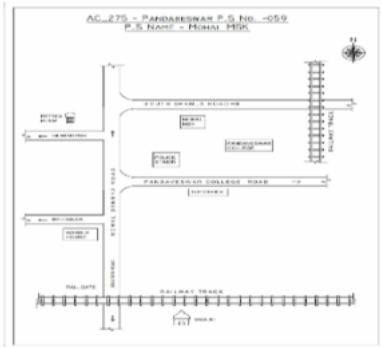

নির্বাচক নিবন্ধন আধিকারিকের স্বাক্ষর

Nazri Naksha

Google Map View

Polling Station Building Front View

Polling Station Front View

Cad View

Key MAP View

1 নাম : আসমা বিবি স্বামীর নাম : সেখ আবুতাহের বাড়ির নং : n0156 বয়স : 45 লিঙ্গ : মহিলা	JNK1720788 ফটো উপলব্ধ	2 নাম : সেখ আজিজ পিতার নাম : সেখ আবুতাহের বাড়ির নং : n0156 বয়স : 29 লিঙ্গ : পুরুষ	NSX1498229 ফটো উপলব্ধ	3 নাম : মীর পাপু পিতার নাম : মীর কামাল বাড়ির নং : n0162 বয়স : 33 লিঙ্গ : পুরুষ	NSX1213909 ফটো উপলব্ধ
4 নাম : সামসুননেহার ছাপিরফি স্বামীর নাম : সেখ সেলিম বাড়ির নং : n0163 বয়স : 53 লিঙ্গ : মহিলা	NSX3520467 ফটো উপলব্ধ	5 নাম : মহঃ শের আলি পিতার নাম : সেখ মুকরিব আলি বাড়ির নং : n0163 বয়স : 47 লিঙ্গ : পুরুষ	JNK1720291 ফটো উপলব্ধ	6 নাম : রুকসানা বিবি স্বামীর নাম : মহঃ শের আলি বাড়ির নং : n0163 বয়স : 41 লিঙ্গ : মহিলা	JNK3663291 ফটো উপলব্ধ
7 নাম : মহম্মদ সাদ্দাম হোসেন মায়ের নাম : সামসুননেহার আসরফি বাড়ির নং : n0163 বয়স : 31 লিঙ্গ : পুরুষ	NSX1399864 ফটো উপলব্ধ	8 নাম : নুরজাহান বিবি স্বামীর নাম : সেখ হাসিবুল বাড়ির নং : n0195 বয়স : 38 লিঙ্গ : মহিলা	NSX0224709 ফটো উপলব্ধ	9 নাম : সেখ রিয়াজুল পিতার নাম : সেখ নেজাম বাড়ির নং : n0197 বয়স : 39 লিঙ্গ : পুরুষ	NSX0957381 ফটো উপলব্ধ
10 নাম : কামেলা বিবি স্বামীর নাম : সেখ রিয়াজুল বাড়ির নং : n0197 বয়স : 36 লিঙ্গ : মহিলা	NSX1214394 ফটো উপলব্ধ	11 নাম : মহম্মদ সামসুদ্দিন পিতার নাম : মহম্মদ নাসিরুদ্দিন বাড়ির নং : n0201 বয়স : 30 লিঙ্গ : পুরুষ	NSX1399872 ফটো উপলব্ধ	12 নাম : মহম্মদ ইমরোজ পিতার নাম : মহম্মদ নাসিরুদ্দিন বাড়ির নং : n0201 বয়স : 29 লিঙ্গ : পুরুষ	NSX1498203 ফটো উপলব্ধ
13 নাম : আজেন্দা বিবি স্বামীর নাম : মহঃ হারু বাড়ির নং : n0215 বয়স : 67 লিঙ্গ : মহিলা	NSX1214535 ফটো উপলব্ধ	14 নাম : সেখ ভদাই পিতার নাম : সেখ সাকুব বাড়ির নং : n0218 বয়স : 55 লিঙ্গ : পুরুষ	WB/72/289/231377 ফটো উপলব্ধ	15 নাম : ছবি বিবি স্বামীর নাম : সেখ ভদাই বাড়ির নং : n0219 বয়স : 61 লিঙ্গ : মহিলা	NSX1214758 ফটো উপলব্ধ
16 নাম : সেখ রবিউল পিতার নাম : সেখ জিয়াউল বাড়ির নং : n0305 বয়স : 29 লিঙ্গ : পুরুষ	NSX1498211 ফটো উপলব্ধ	17 নাম : জাহানারা বিবি স্বামীর নাম : দাউদ খাঁ বাড়ির নং : n0289 বয়স : 51 লিঙ্গ : মহিলা	NSX1303205 ফটো উপলব্ধ	18 নাম : রহিমা বিবি স্বামীর নাম : সেখ আলি রহমান বাড়ির নং : n0294 বয়স : 39 লিঙ্গ : মহিলা	NSX1303346 ফটো উপলব্ধ
19 নাম : সেখ জালাল পিতার নাম : সেখ জুমাই বাড়ির নং : n0071 বয়স : 41 লিঙ্গ : পুরুষ	JNK3663374 ফটো উপলব্ধ	20 নাম : রাবিয়া বিবি স্বামীর নাম : জালাল সেখ বাড়ির নং : n0071 বয়স : 38 লিঙ্গ : মহিলা	JNK4320602 ফটো উপলব্ধ	21 নাম : হাসনাহারা বিবি স্বামীর নাম : নুর আলি সেখ বাড়ির নং : n0009 বয়স : 36 লিঙ্গ : মহিলা	NSX1214808 ফটো উপলব্ধ
22 নাম : সেখ সাদ্দাম হোসেন পিতার নাম : সেখ বাবুল বাড়ির নং : n0023 বয়স : 35 লিঙ্গ : পুরুষ	NSX0983411 ফটো উপলব্ধ	23 নাম : সেখ আসগর পিতার নাম : সেখ একরাম বাড়ির নং : n0023 বয়স : 49 লিঙ্গ : পুরুষ	JNK3660693 ফটো উপলব্ধ	24 নাম : আলিমা বিবি স্বামীর নাম : সেখ আসগর বাড়ির নং : n0023 বয়স : 44 লিঙ্গ : মহিলা	JNK3660685 ফটো উপলব্ধ
25 নাম : সাহানাজ বিবি স্বামীর নাম : সেখ সাদ্দাম হোসেন বাড়ির নং : n0023 বয়স : 32 লিঙ্গ : মহিলা	NSX1400019 ফটো উপলব্ধ	26 নাম : সেলিনা কাজী স্বামীর নাম : নুর আলম বাড়ির নং : n0024 বয়স : 38 লিঙ্গ : মহিলা	NSX1214006 ফটো উপলব্ধ	27 নাম : রোশন বিবি স্বামীর নাম : নুর মহম্মদ বাড়ির নং : n0025 বয়স : 68 লিঙ্গ : মহিলা	JNK0203661 ফটো উপলব্ধ
28 নাম : হামিদা খাতুন পিতার নাম : নুর মহম্মদ বাড়ির নং : n0025 বয়স : 44 লিঙ্গ : মহিলা	NSX1097948 ফটো উপলব্ধ	29 নাম : সেখ আলি রহমান পিতার নাম : সেখ নুরমোহম্মদ বাড়ির নং : n0025 বয়স : 43 লিঙ্গ : পুরুষ	JNK3660743 ফটো উপলব্ধ	30 নাম : সেখ মজিবুল পিতার নাম : সেখ নুর মহম্মদ বাড়ির নং : n0025 বয়স : 31 লিঙ্গ : পুরুষ	NSX1303221 ফটো উপলব্ধ