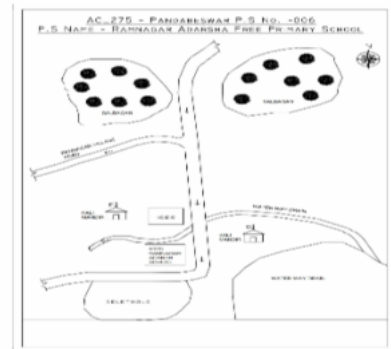

নির্বাচক নিবন্ধন আধিকারিকের স্বাক্ষর

Nazri Naksha

Google Map View

Polling Station Building Front View

Polling Station Front View

Cad View

Key MAP View

বিধানসভা নির্বাচনক্ষেত্রের নং, নাম : 275-পান্ডবেশ্বর  
ভাগ নং, নাম : 1-রামনগর কলিয়ারী(পূর্ব)বেলেঠোল