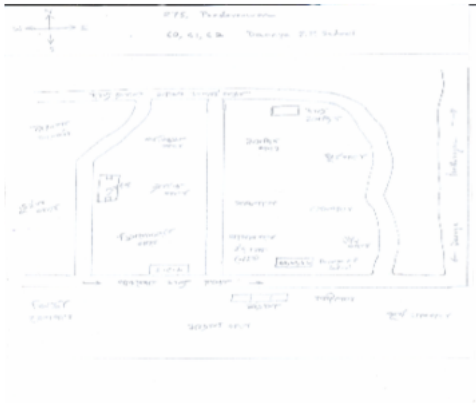

নির্বাচক নিবন্ধন আধিকারিকের স্বাক্ষর

Nazri Naksha

Google Map View

Polling Station Building Front View

Polling Station Front View

Cad View

Key MAP View

বিধানসভা নির্বাচনক্ষেত্রের নং, নাম : 275-পান্ডবেশ্বর