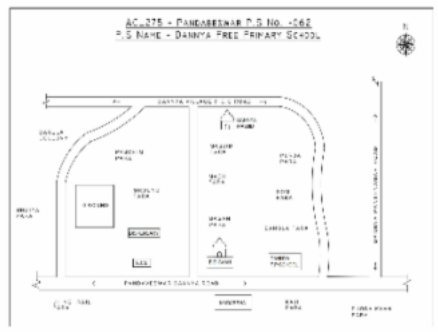

নির্বাচক নিবন্ধন আধিকারিকের স্বাক্ষর

Nazri Naksha

Google Map View

Polling Station Building Front View

Polling Station Front View

Cad View

Key MAP View

1 নাম : নুরজাহান বিবি স্বামীর নাম: ইয়াসিন খাঁন বাড়ির নং : n0103 বয়স : 61 লিঙ্গ : মহিলা ফটো উপলব্ধ	WB/38/263/132014	2 নাম : সেখ কামাল পিতার নাম: সেখ রুমজান বাড়ির নং : 190 বয়স : 65 লিঙ্গ : পুরুষ ফটো উপলব্ধ	NSX0240820	3 নাম : গুলেনুর বিবি স্বামীর নাম: সেখ কামাল বাড়ির নং : 190 বয়স : 59 লিঙ্গ : মহিলা ফটো উপলব্ধ	NSX0240838
4 নাম : সেখ মুনতাজ পিতার নাম: সেখ ভলু বাড়ির নং : 195 বয়স : 65 লিঙ্গ : পুরুষ ফটো উপলব্ধ	NSX0918854	5 নাম : সেখ সাজাদ পিতার নাম: সেখ মুনতাজ বাড়ির নং : 195 বয়স : 37 লিঙ্গ : পুরুষ ফটো উপলব্ধ	NSX0984823	6 নাম : সেখ তালিব পিতার নাম: সেখ মুনতাজ বাড়ির নং : 195 বয়স : 30 লিঙ্গ : পুরুষ ফটো উপলব্ধ	NSX1499086
7 নাম : সায়ারা বিবি স্বামীর নাম: সেখ মুনতাজ বাড়ির নং : 196 বয়স : 61 লিঙ্গ : মহিলা ফটো উপলব্ধ	NSX0918862	8 নাম : সেখ আফরাল পিতার নাম: সেখ গফফর বাড়ির নং : n0185 বয়স : 36 লিঙ্গ : পুরুষ ফটো উপলব্ধ	NSX1098821	9 নাম : আসরাফুল বিবি স্বামীর নাম: সেখ মনোয়ার বাড়ির নং : n0191 বয়স : 34 লিঙ্গ : মহিলা ফটো উপলব্ধ	NSX1304351
10 নাম : সেখ তাজ পিতার নাম: সেখ মুনতাজ বাড়ির নং : n0194 বয়স : 32 লিঙ্গ : পুরুষ ফটো উপলব্ধ	NSX1304385	11 নাম : সাবানা বিবি স্বামীর নাম: সেখ সাজাদ বাড়ির নং : n0195 বয়স : 32 লিঙ্গ : মহিলা ফটো উপলব্ধ	NSX1304393	12 নাম : সৈয়দ আহমাদ হোসেন পিতার নাম: মহম্মদ মিঞা বাড়ির নং : n0173 বয়স : 49 লিঙ্গ : পুরুষ ফটো উপলব্ধ	WB/38/263/132374
13 নাম : মহঃ মনিরুদ্দিন পিতার নাম: মহঃ সাইদ বাড়ির নং : n0074 বয়স : 71 লিঙ্গ : পুরুষ ফটো উপলব্ধ	WB/38/263/132614	14 নাম : রোকেয়া বিবি স্বামীর নাম: মহঃ আলীউদ্দিন বাড়ির নং : n0074 বয়স : 72 লিঙ্গ : মহিলা ফটো উপলব্ধ	WB/38/263/132414	15 নাম : নুরেসা বিবি স্বামীর নাম: সেখ আনারুল হক বাড়ির নং : n0060 বয়স : 49 লিঙ্গ : মহিলা ফটো উপলব্ধ	WB/42/287/459774
16 নাম : নুরনিহার বিবি স্বামীর নাম: সেখ মোস্তাক বাড়ির নং : n0061 বয়স : 71 লিঙ্গ : মহিলা ফটো উপলব্ধ	JNK4318507	17 নাম : সেখ সাবির আলি পিতার নাম: সেখ মুস্তাক আলি বাড়ির নং : n0061 বয়স : 36 লিঙ্গ : পুরুষ ফটো উপলব্ধ	NSX1098789	18 নাম : সেখ মেহের আলী পিতার নাম: সেখ মুস্তাক আলী বাড়ির নং : n0061 বয়স : 34 লিঙ্গ : পুরুষ ফটো উপলব্ধ	NSX1098771
19 নাম : সেখ কাফিল পিতার নাম: সেখ ফকির মহম্মদ বাড়ির নং : n0012 বয়স : 66 লিঙ্গ : পুরুষ ফটো উপলব্ধ	WB/38/263/132461	20 নাম : তসলিমা বিবি স্বামীর নাম: কাফিল আহম্মদ বাড়ির নং : n0012 বয়স : 59 লিঙ্গ : মহিলা ফটো উপলব্ধ	WB/38/263/132102	21 নাম : মহঃ জিয়াউল হক পিতার নাম: কাফিল আহম্মদ বাড়ির নং : n0012 বয়স : 41 লিঙ্গ : পুরুষ ফটো উপলব্ধ	JNK3557139
22 নাম : সৈয়দ তাজউদ্দিন পিতার নাম: মহঃ আইনুল বাড়ির নং : 12 বয়স : 36 লিঙ্গ : পুরুষ ফটো উপলব্ধ	NSX0918722	23 নাম : মুক্তা খাতুন স্বামীর নাম: সৈয়দ তাজউদ্দিন বাড়ির নং : 12 বয়স : 34 লিঙ্গ : মহিলা ফটো উপলব্ধ	NSX1304658	24 নাম : সালেহা বিবি স্বামীর নাম: মহঃ আয়বুল বাড়ির নং : n0012 বয়স : 55 লিঙ্গ : মহিলা ফটো উপলব্ধ	NSX3509262
25 নাম : মহঃ ফরিদ পিতার নাম: মহঃ কাফিল বাড়ির নং : n0012 বয়স : 38 লিঙ্গ : পুরুষ ফটো উপলব্ধ	JNK4611448	26 নাম : মহঃ নুরজামাল পিতার নাম: মহঃ কাফিল বাড়ির নং : 12 বয়স : 36 লিঙ্গ : পুরুষ ফটো উপলব্ধ	NSX0918714	27 নাম : মহঃ আসিফ হোসেন পিতার নাম: মহঃ কাফিল বাড়ির নং : n0012 বয়স : 35 লিঙ্গ : পুরুষ ফটো উপলব্ধ	NSX0984476
28 নাম : আব্দুল রহমান পিতার নাম: সেখ সুমসাদ বাড়ির নং : n0014 বয়স : 57 লিঙ্গ : পুরুষ ফটো উপলব্ধ	WB/38/263/132229	29 নাম : আব্দুল আজিজ পিতার নাম: আব্দুল রহমান বাড়ির নং : n0014 বয়স : 31 লিঙ্গ : পুরুষ ফটো উপলব্ধ	NSX1304294	30 নাম : সেখ আবুবকর সিনিক পিতার নাম: সেখ সুমসাদ বাড়ির নং : n0014 বয়স : 54 লিঙ্গ : পুরুষ ফটো উপলব্ধ	WB/38/263/132646