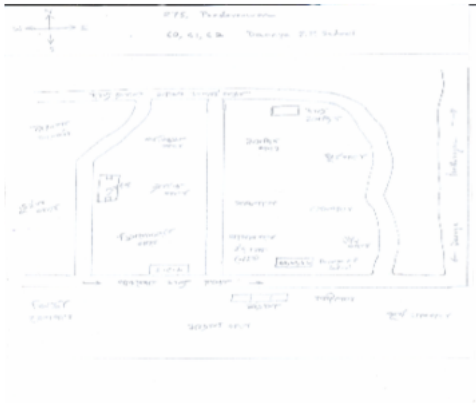

Nazri Naksha