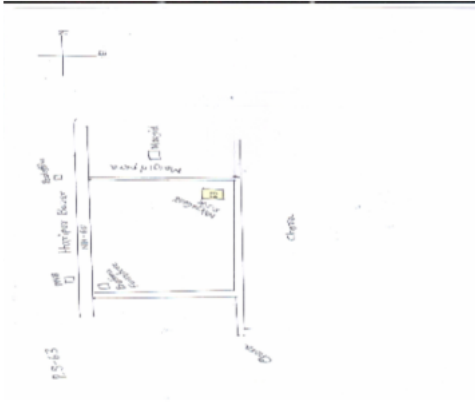

Nazri Naksha