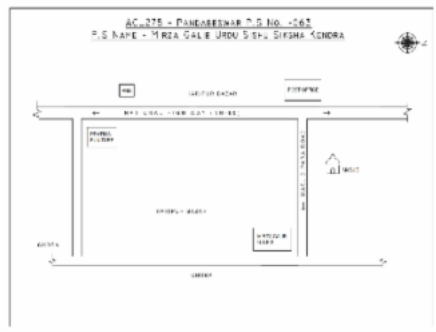

নির্বাচক নিবন্ধন আধিকারিকের স্বাক্ষর

Nazri Naksha

Google Map View

Polling Station Building Front View

Polling Station Front View

Cad View

Key MAP View

1	JNK3176898	নাম : মহঃ মনজুর পিতার নাম: মহঃআলি মিরজা বাড়ির নং : n0031 বয়স : 52 লিঙ্গ : পুরুষ	ফটো উপলব্ধ	2	JNK3176906	নাম : ক্যারিনা বেগম স্বামীর নাম: মহঃ মনজুর বাড়ির নং : n0031 বয়স : 48 লিঙ্গ : মহিলা	ফটো উপলব্ধ	3	NSX1305085	নাম : রিতেশ কুমার মিশ্র পিতার নাম: জয়কিশোর মিশ্র বাড়ির নং : n0192 বয়স : 31 লিঙ্গ : পুরুষ	ফটো উপলব্ধ
4	JNK0420703	নাম : মহঃ উরাংজেব পিতার নাম: মহঃ ইয়াকুব বাড়ির নং : n0029 বয়স : 53 লিঙ্গ : পুরুষ	ফটো উপলব্ধ	5	NSX1401553	নাম : রাকিবা খাতুন স্বামীর নাম: মহঃ আওরঙ্গজেব বাড়ির নং : n0029 বয়স : 37 লিঙ্গ : মহিলা	ফটো উপলব্ধ	6	NSX1216977	নাম : মহঃ রেহান মির্জা পিতার নাম: মহঃ মনজুর বাড়ির নং : n0031 বয়স : 33 লিঙ্গ : পুরুষ	ফটো উপলব্ধ
7	NSX3484912	নাম : আফতাব মির্জা পিতার নাম: মোহাম্মদ মনজুর বাড়ির নং : এন0147 বয়স : 22 লিঙ্গ : পুরুষ	ফটো উপলব্ধ	8	JNK3755485	নাম : মহঃহামিদ পিতার নাম: মহঃ হুসেইন বাড়ির নং : n0035 বয়স : 53 লিঙ্গ : পুরুষ	ফটো উপলব্ধ	9	JNK1743905	নাম : সাইদা খাতুন মহঃ স্বামীর নাম: মহঃহামিদ মহঃ বাড়ির নং : n0035 বয়স : 48 লিঙ্গ : মহিলা	ফটো উপলব্ধ
10	NSX1401694	নাম : অরবিন্দ কুমার পিতার নাম: নগেন্দ্রে প্রসাদ বাড়ির নং : n0215 বয়স : 50 লিঙ্গ : পুরুষ	ফটো উপলব্ধ	11	NSX1470236	নাম : মায়াদেবী স্বামীর নাম: প্রেমানন্দ সিং বাড়ির নং : n0221 বয়স : 61 লিঙ্গ : মহিলা	ফটো উপলব্ধ	12	NSX1534437	নাম : অনু দেবী স্বামীর নাম: মহঃমজ বাহাদুর প্রধান বাড়ির নং : n0227 বয়স : 39 লিঙ্গ : মহিলা	ফটো উপলব্ধ
13	NSX1401579	নাম : প্রিয়ান্বিতা দেবী স্বামীর নাম: দেবানন্দ পাসোয়ান বাড়ির নং : n0208 বয়স : 38 লিঙ্গ : মহিলা	ফটো উপলব্ধ	14	NSX1401645	নাম : হাদিরুন খাতুন স্বামীর নাম: সেখ হাসিম বাড়ির নং : n0213 বয়স : 33 লিঙ্গ : মহিলা	ফটো উপলব্ধ	15	NSX1401603	নাম : অন্নপূর্ণা গৌতম পিতার নাম: অরবিন্দ প্রসাদ বাড়ির নং : n0211 বয়স : 31 লিঙ্গ : মহিলা	ফটো উপলব্ধ
16	JNK4395125	নাম : সতনাম কাউর স্বামীর নাম: পরমজি বাড়ির নং : n0188 বয়স : 49 লিঙ্গ : মহিলা	ফটো উপলব্ধ	17	JNK4623377	নাম : সেখ আলি হোসেন পিতার নাম: সেখ আখতার হোসেন বাড়ির নং : n0145 বয়স : 38 লিঙ্গ : পুরুষ	ফটো উপলব্ধ	18	NSX3187382	নাম : রাজ সিং মায়ের নাম: সতনাম কাউর বাড়ির নং : N0188 বয়স : 27 লিঙ্গ : পুরুষ	ফটো উপলব্ধ
19	NSX0984997	নাম : বিপদ তারন আখলী পিতার নাম: শঙ্কর আখলী বাড়ির নং : n0154 বয়স : 48 লিঙ্গ : পুরুষ	ফটো উপলব্ধ	20	NSX0985002	নাম : মুনমুন আখলী স্বামীর নাম: বিপদ তারন আখলী বাড়ির নং : n0155 বয়স : 38 লিঙ্গ : মহিলা	ফটো উপলব্ধ	21	NSX1809185	নাম : রৌসন আড়া স্বামীর নাম: খুরশিদ আলম বাড়ির নং : এন0075 বয়স : 60 লিঙ্গ : মহিলা	ফটো উপলব্ধ
22	NSX3383528	নাম : জেবা পরবিন পিতার নাম: মোঃমুহাম্মদ খুরশিদ আলম বাড়ির নং : এন0075 বয়স : 29 লিঙ্গ : মহিলা	ফটো উপলব্ধ	23	NSX3381803	নাম : মোহাম্মদ সিল্লাজ আলম পিতার নাম: মোঃমুহাম্মদ খুরশিদ আলম বাড়ির নং : এন0075 বয়স : 32 লিঙ্গ : পুরুষ	ফটো উপলব্ধ	24	NSX3381829	নাম : এজাজ আলম পিতার নাম: মোঃমুহাম্মদ খুরশিদ আলম বাড়ির নং : এন0075 বয়স : 24 লিঙ্গ : পুরুষ	ফটো উপলব্ধ
25	NSX3312550	নাম : নাজিরা খাতুন স্বামীর নাম: মোঃমুহাম্মদ গুড্ড বাড়ির নং : এন0003 বয়স : 28 লিঙ্গ : মহিলা	ফটো উপলব্ধ	26	WB/38/263/282117	নাম : নুরজাহানবিবি আনসারি স্বামীর নাম: তসলীম আনসারি বাড়ির নং : n0003 বয়স : 66 লিঙ্গ : মহিলা	ফটো উপলব্ধ	27	NSX1099118	নাম : গুড্ড মহঃ পিতার নাম: তসলীম মহঃ বাড়ির নং : n0003 বয়স : 35 লিঙ্গ : পুরুষ	ফটো উপলব্ধ
28	NSX1656883	নাম : মহঃ কালিম পিতার নাম: মহঃ তাসলিম বাড়ির নং : n0003 বয়স : 27 লিঙ্গ : পুরুষ	ফটো উপলব্ধ	29	NSX3512928	নাম : শাহিন পরবিন পিতার নাম: মোহাম্মদ ইজ্ মৈল আনসারি বাড়ির নং : কমরভাংগা বয়স : 22 লিঙ্গ : মহিলা	ফটো উপলব্ধ	30	NSX1217462	নাম : কাজী ইসলাম পিতার নাম: নাসিবুল ইসলাম বাড়ির নং : n0189 বয়স : 38 লিঙ্গ : পুরুষ	ফটো উপলব্ধ