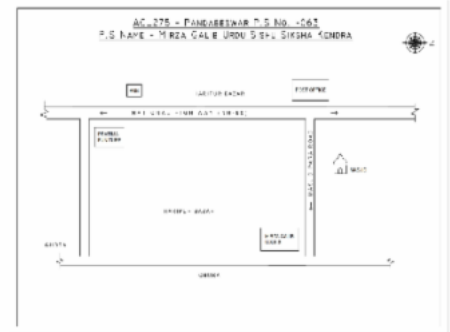

নির্বাচক নিবন্ধন আধিকারিকের স্বাক্ষর

Nazri Naksha

Google Map View

Polling Station Building Front View

Polling Station Front View

Cad View

Key MAP View

1	JNK3176898	নাম : মহঃ মনজুর পিতার নাম: মহঃআলি মিরজা বাড়ির নং : n0031 বয়স : 52 লিঙ্গ : পুরুষ	ফটো উপলব্ধ	2	JNK3176906	নাম : ক্যারিনা বেগম স্বামীর নাম: মহঃ মনজুর বাড়ির নং : n0031 বয়স : 48 লিঙ্গ : মহিলা	ফটো উপলব্ধ	3	NSX1305085	নাম : রিতেশ কুমার মিশ্র পিতার নাম: জয়কিশোর মিশ্র বাড়ির নং : n0192 বয়স : 31 লিঙ্গ : পুরুষ	ফটো উপলব্ধ
4	JNK0420703	নাম : মহঃ উরাংজেব পিতার নাম: মহঃ ইয়াকুব বাড়ির নং : n0029 বয়স : 53 লিঙ্গ : পুরুষ	ফটো উপলব্ধ	5	NSX1401553	নাম : রাকিবা খাতুন স্বামীর নাম: মহঃ আওরঙ্গজেব বাড়ির নং : n0029 বয়স : 37 লিঙ্গ : মহিলা	ফটো উপলব্ধ	6	NSX1216977	নাম : মহঃ রেহান মির্জা পিতার নাম: মহঃ মনজুর বাড়ির নং : n0031 বয়স : 33 লিঙ্গ : পুরুষ	ফটো উপলব্ধ
7	NSX3484912	নাম : আফতাব মির্জা পিতার নাম: মোহাম্মদ মনজুর বাড়ির নং : এন0147 বয়স : 22 লিঙ্গ : পুরুষ	ফটো উপলব্ধ	8	JNK3755485	নাম : মহঃহামিদ পিতার নাম: মহঃ হুসেইন বাড়ির নং : n0035 বয়স : 53 লিঙ্গ : পুরুষ	ফটো উপলব্ধ	9	JNK1743905	নাম : সাইদা খাতুন মহঃ স্বামীর নাম: মহঃহামিদ মহঃ বাড়ির নং : n0035 বয়স : 48 লিঙ্গ : মহিলা	ফটো উপলব্ধ
10	NSX1401694	নাম : অরবিন্দ কুমার পিতার নাম: নগেন্দ্রে প্রসাদ বাড়ির নং : n0215 বয়স : 50 লিঙ্গ : পুরুষ	ফটো উপলব্ধ	11	NSX1470236	নাম : মায়াদেবী স্বামীর নাম: প্রেমানন্দ সিং বাড়ির নং : n0221 বয়স : 61 লিঙ্গ : মহিলা	ফটো উপলব্ধ	12	NSX1534437	নাম : অনু দেবী স্বামীর নাম: মহঃমজ বাহাদুর প্রধান বাড়ির নং : n0227 বয়স : 39 লিঙ্গ : মহিলা	ফটো উপলব্ধ
13	NSX1401579	নাম : প্রিয়ান্বিতা দেবী স্বামীর নাম: দেবানন্দ পাসোয়ান বাড়ির নং : n0208 বয়স : 38 লিঙ্গ : মহিলা	ফটো উপলব্ধ	14	NSX1401645	নাম : হাদিরুন খাতুন স্বামীর নাম: সেখ হাসিম বাড়ির নং : n0213 বয়স : 33 লিঙ্গ : মহিলা	ফটো উপলব্ধ	15	NSX1401603	নাম : অন্নপূর্ণা গৌতম পিতার নাম: অরবিন্দ প্রসাদ বাড়ির নং : n0211 বয়স : 31 লিঙ্গ : মহিলা	ফটো উপলব্ধ
16	JNK4395125	নাম : সতনাম কাউর স্বামীর নাম: পরমজি বাড়ির নং : n0188 বয়স : 49 লিঙ্গ : মহিলা	ফটো উপলব্ধ	17	JNK4623377	নাম : সেখ আলি হোসেন পিতার নাম: সেখ আখতার হোসেন বাড়ির নং : n0145 বয়স : 38 লিঙ্গ : পুরুষ	ফটো উপলব্ধ	18	NSX3187382	নাম : রাজ সিং মায়ের নাম: সতনাম কাউর বাড়ির নং : N0188 বয়স : 27 লিঙ্গ : পুরুষ	ফটো উপলব্ধ
19	NSX0984997	নাম : বিপদ তারন আখলী পিতার নাম: শঙ্কর আখলী বাড়ির নং : n0154 বয়স : 48 লিঙ্গ : পুরুষ	ফটো উপলব্ধ	20	NSX0985002	নাম : মুনমুন আখলী স্বামীর নাম: বিপদ তারন আখলী বাড়ির নং : n0155 বয়স : 38 লিঙ্গ : মহিলা	ফটো উপলব্ধ	21	NSX1809185	নাম : রৌসন আড়া স্বামীর নাম: খুরশিদ আলম বাড়ির নং : এন0075 বয়স : 60 লিঙ্গ : মহিলা	ফটো উপলব্ধ
22	NSX3383528	নাম : জেবা পরবিন পিতার নাম: মোঃমুহাম্মদ খুরশিদ আলম বাড়ির নং : এন0075 বয়স : 29 লিঙ্গ : মহিলা	ফটো উপলব্ধ	23	NSX3381803	নাম : মোহাম্মদ সিল্লাজ আলম পিতার নাম: মোঃমুহাম্মদ খুরশিদ আলম বাড়ির নং : এন0075 বয়স : 32 লিঙ্গ : পুরুষ	ফটো উপলব্ধ	24	NSX3381829	নাম : এজাজ আলম পিতার নাম: মোঃমুহাম্মদ খুরশিদ আলম বাড়ির নং : এন0075 বয়স : 24 লিঙ্গ : পুরুষ	ফটো উপলব্ধ
25	NSX3312550	নাম : নাজিরা খাতুন স্বামীর নাম: মোঃমুহাম্মদ গুড্ড বাড়ির নং : এন0003 বয়স : 28 লিঙ্গ : মহিলা	ফটো উপলব্ধ	26	WB/38/263/282117	নাম : নুরজাহানবিবি আনসারি স্বামীর নাম: তসলীম আনসারি বাড়ির নং : n0003 বয়স : 66 লিঙ্গ : মহিলা	ফটো উপলব্ধ	27	NSX1099118	নাম : গুড্ড মহঃ পিতার নাম: তসলীম মহঃ বাড়ির নং : n0003 বয়স : 35 লিঙ্গ : পুরুষ	ফটো উপলব্ধ
28	NSX1656883	নাম : মহঃ কালিম পিতার নাম: মহঃ তাসলিম বাড়ির নং : n0003 বয়স : 27 লিঙ্গ : পুরুষ	ফটো উপলব্ধ	29	NSX3512928	নাম : শাহিন পরবিন পিতার নাম: মোহাম্মদ ইজ্ মৈল আনসারি বাড়ির নং : কমরভাংগা বয়স : 22 লিঙ্গ : মহিলা	ফটো উপলব্ধ	30	NSX1217462	নাম : কাজী ইসলাম পিতার নাম: নাসিবুল ইসলাম বাড়ির নং : n0189 বয়স : 38 লিঙ্গ : পুরুষ	ফটো উপলব্ধ