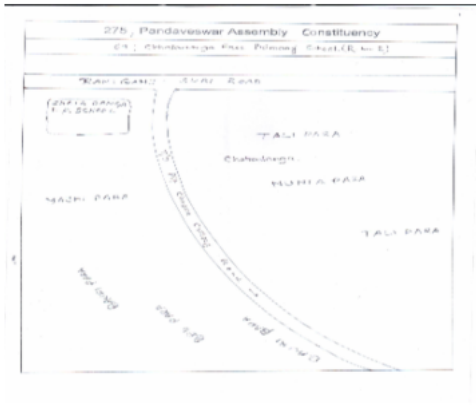

Nazri Naksha