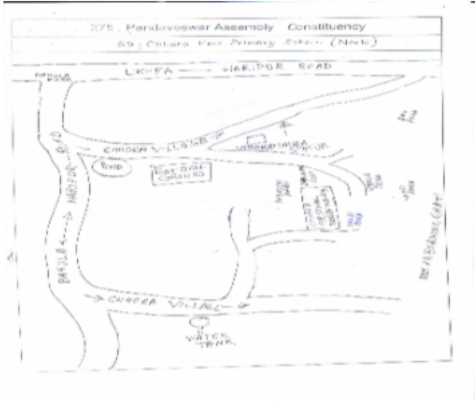

Nazri Naksha