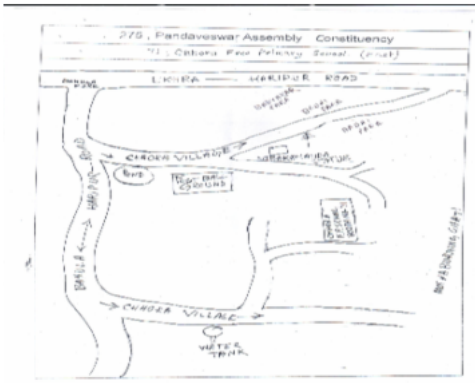

Nazri Naksha