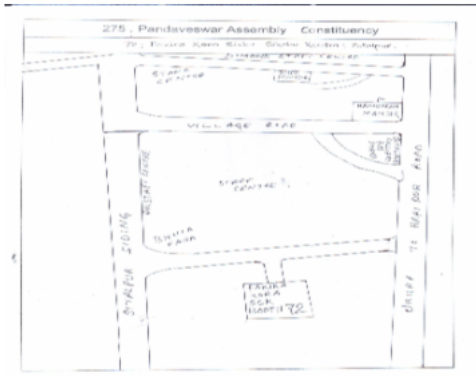

Nazri Naksha