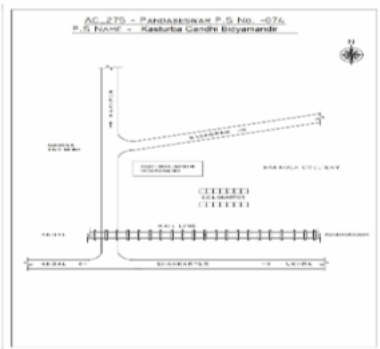

নির্বাচক নিবন্ধন আধিকারিকের স্বাক্ষর

Nazri Naksha

Google Map View

Polling Station Building Front View

Polling Station Front View

Cad View

Key MAP View

বিধানসভা নির্বাচনক্ষেত্রের নং, নাম : 275-পাণ্ডবেশ্বর