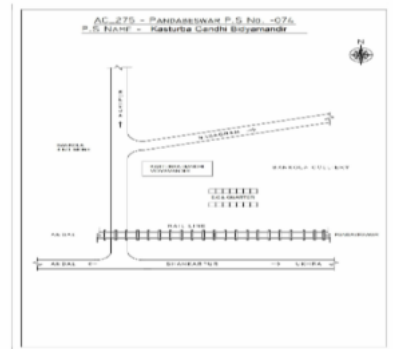

নির্বাচক নিবন্ধন আধিকারিকের স্বাক্ষর

Nazri Naksha

Google Map View

Polling Station Building Front View

Polling Station Front View

Cad View

Key MAP View

বিধানসভা নির্বাচনক্ষেত্রের নং, নাম : 275-পাণ্ডবেশ্বর