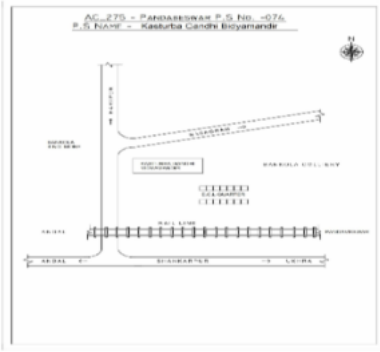

নির্বাচক নিবন্ধন আধিকারিকের স্বাক্ষর

Nazri Naksha

Google Map View

Polling Station Building Front View

Polling Station Front View

Cad View

Key MAP View

বিধানসভা নির্বাচনক্ষেত্রের নং, নাম : 275-পাণ্ডবেশ্বর