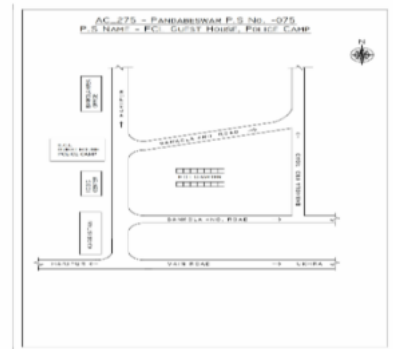

Key MAP View