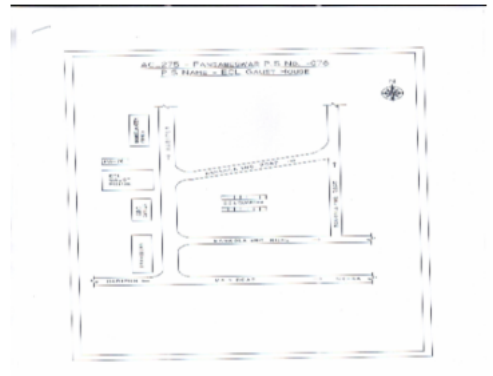

নির্বাচক নিবন্ধন আধিকারিকের স্বাক্ষর

Nazri Naksha

Google Map View

Polling Station Building Front View

Polling Station Front View

Cad View

Key MAP View

1 নাম : সঞ্জীব কুমার পিতার নাম: অশোক সোনার বাড়ির নং : n0149 বয়স : 34 লিঙ্গ : পুরুষ	NSX0989459 ফটো উপলব্ধ	2 নাম : সাগর ভূইয়া পিতার নাম: বৃধন ভূইয়া বাড়ির নং : n0068 বয়স : 32 লিঙ্গ : পুরুষ	NSX1311521 ফটো উপলব্ধ	3 নাম : চিত্তা কুমারী পিতার নাম: বৃধন ভূইয়া বাড়ির নং : n0068 বয়স : 30 লিঙ্গ : মহিলা	NSX1406826 ফটো উপলব্ধ
4 নাম : পাইরীদেবী ভূইয়া স্বামীর নাম: বাসু ভূইয়া বাড়ির নং : n0068 বয়স : 64 লিঙ্গ : মহিলা	JNK1756584 ফটো উপলব্ধ	5 নাম : পরদেশী ভূইয়া পিতার নাম: সনাতন ভূইয়া বাড়ির নং : n0068 বয়স : 46 লিঙ্গ : পুরুষ	JNK4388864 ফটো উপলব্ধ	6 নাম : দূরদেশী ভূইয়া পিতার নাম: সনাতন ভূইয়া বাড়ির নং : n0068 বয়স : 41 লিঙ্গ : পুরুষ	NSX1406867 ফটো উপলব্ধ
7 নাম : রাখারাম ভূইয়া পিতার নাম: বোধন ভূইয়া বাড়ির নং : n0068 বয়স : 40 লিঙ্গ : মহিলা	NSX0989392 ফটো উপলব্ধ	8 নাম : সঞ্জয় কুমার ভূইয়া পিতার নাম: বোধন ভূইয়া বাড়ির নং : n0068 বয়স : 35 লিঙ্গ : পুরুষ	NSX0989384 ফটো উপলব্ধ	9 নাম : সোমনন ভূইয়া পিতার নাম: শিবা ভূইয়া বাড়ির নং : n0068 বয়স : 31 লিঙ্গ : পুরুষ	NSX1406883 ফটো উপলব্ধ
10 নাম : লক্ষ্মীয়া দেবী স্বামীর নাম: বৃধন ভূইয়া বাড়ির নং : n0068 বয়স : 71 লিঙ্গ : মহিলা	JNK1756212 ফটো উপলব্ধ	11 নাম : অশোক ভূইয়া পিতার নাম: বৃধন ভূইয়া বাড়ির নং : n0068 বয়স : 36 লিঙ্গ : পুরুষ	NSX1311448 ফটো উপলব্ধ	12 নাম : বিনোদ কুমার ভূইয়া পিতার নাম: বৃধন ভূইয়া বাড়ির নং : n0068 বয়স : 33 লিঙ্গ : পুরুষ	NSX1311422 ফটো উপলব্ধ
13 নাম : তুলসী দেবী স্বামীর নাম: শ্যাম নুনিয়া বাড়ির নং : n0172 বয়স : 71 লিঙ্গ : মহিলা	WB/38/263/441152 ফটো উপলব্ধ	14 নাম : সুশীলাদেবী নুনিয়া স্বামীর নাম: রামকুমার নুনিয়া বাড়ির নং : n0172 বয়স : 59 লিঙ্গ : মহিলা	WB/38/263/441151 ফটো উপলব্ধ	15 নাম : রেখা দেবী নোনিয়া পিতার নাম: শ্যাম নোনিয়া বাড়ির নং : n0172 বয়স : 45 লিঙ্গ : মহিলা	JNK2076446 ফটো উপলব্ধ
16 নাম : বাস্তু নোনিয়া পিতার নাম: রামকুমার নোনিয়া বাড়ির নং : n0172 বয়স : 40 লিঙ্গ : পুরুষ	JNK4626917 ফটো উপলব্ধ	17 নাম : কৈলাস নোনিয়া পিতার নাম: রাজকুমার নোনিয়া বাড়ির নং : n0172 বয়স : 37 লিঙ্গ : পুরুষ	NSX1222975 ফটো উপলব্ধ	18 নাম : ইমরানা বিলি স্বামীর নাম: সৈয়দ আনোয়ার আলি বাড়ির নং : n0295 বয়স : 38 লিঙ্গ : মহিলা	NSX1130863 ফটো উপলব্ধ
19 নাম : সেক্তি তারিফ আলি পিতার নাম: ঝ আনোয়ার আলি বাড়ির নং : না বয়স : 21 লিঙ্গ : পুরুষ	NSX3504859 ফটো উপলব্ধ	20 নাম : কুন্তী দেবী স্বামীর নাম: ভূইয়া সাউ বিলি বাড়ির নং : n0267 বয়স : 28 লিঙ্গ : মহিলা	NSX1311166 ফটো উপলব্ধ	21 নাম : নিলম কুমারী পিতার নাম: বিনোদ রজক বাড়ির নং : n0293 বয়স : 28 লিঙ্গ : মহিলা	NSX1563873 ফটো উপলব্ধ
22 নাম : রশীলা দেবী স্বামীর নাম: বিনোদ রজক বাড়ির নং : n0249 বয়স : 49 লিঙ্গ : মহিলা	JNK3777646 ফটো উপলব্ধ	23 নাম : শীলা দেবী স্বামীর নাম: বংশীলাল সাহু বাড়ির নং : n0258 বয়স : 38 লিঙ্গ : মহিলা	NSX1564095 ফটো উপলব্ধ	24 নাম : মমতা দেবী স্বামীর নাম: দিগম্বরলাল সাউ বাড়ির নং : n0262 বয়স : 38 লিঙ্গ : মহিলা	NSX1564137 ফটো উপলব্ধ
25 নাম : আদিত্য কুমার পিতার নাম: বলরাম কুহার বাড়ির নং : এন0163 বয়স : 28 লিঙ্গ : পুরুষ	NSX1785682 ফটো উপলব্ধ	26 নাম : ললিতা ভূইয়া স্বামীর নাম: পরদেশী ভূইয়া বাড়ির নং : 0068 বয়স : 51 লিঙ্গ : মহিলা	NSX1807825 ফটো উপলব্ধ	27 নাম : সোনি দেবী স্বামীর নাম: দূরদেশী ভূইয়া বাড়ির নং : এন0140 বয়স : 38 লিঙ্গ : মহিলা	NSX3500683 ফটো উপলব্ধ
28 নাম : পুনম ভূইয়া স্বামীর নাম: সোমনান ভূইয়া বাড়ির নং : এন0010 বয়স : 32 লিঙ্গ : মহিলা	NSX3500725 ফটো উপলব্ধ	29 নাম : পাপু পিতার নাম: রাম কুমার নোনিয়া বাড়ির নং : n0172 বয়স : 43 লিঙ্গ : পুরুষ	JNK2079895 ফটো উপলব্ধ	30 নাম : আশীষ কুমার পিতার নাম: বলরাম কাহার বাড়ির নং : এন0163 বয়স : 26 লিঙ্গ : পুরুষ	NSX1785690 ফটো উপলব্ধ