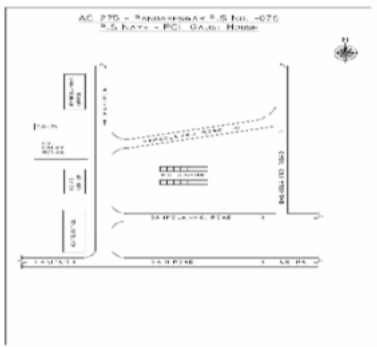

নির্বাচক নিবন্ধন আধিকারিকের স্বাক্ষর

Nazri Naksha

Google Map View

Polling Station Building Front View

Polling Station Front View

Cad View

Key MAP View

1 নাম : সঞ্জীব কুমার পিতার নাম: অশোক সোনার বাড়ির নং : n0149 বয়স : 34 লিঙ্গ : পুরুষ	NSX0989459 ফটো উপলব্ধ	2 নাম : সাগর ভূইয়া পিতার নাম: বৃধন ভূইয়া বাড়ির নং : n0068 বয়স : 32 লিঙ্গ : পুরুষ	NSX1311521 ফটো উপলব্ধ	3 নাম : চিত্তা কুমারী পিতার নাম: বৃধন ভূইয়া বাড়ির নং : n0068 বয়স : 30 লিঙ্গ : মহিলা	NSX1406826 ফটো উপলব্ধ
4 নাম : পাইরীদেবী ভূইয়া স্বামীর নাম: বাসু ভূইয়া বাড়ির নং : n0068 বয়স : 64 লিঙ্গ : মহিলা	JNK1756584 ফটো উপলব্ধ	5 নাম : পরদেশী ভূইয়া পিতার নাম: সনাতন ভূইয়া বাড়ির নং : n0068 বয়স : 46 লিঙ্গ : পুরুষ	JNK4388864 ফটো উপলব্ধ	6 নাম : দূরদেশী ভূইয়া পিতার নাম: সনাতন ভূইয়া বাড়ির নং : n0068 বয়স : 41 লিঙ্গ : পুরুষ	NSX1406867 ফটো উপলব্ধ
7 নাম : রাখারাম ভূইয়া পিতার নাম: বোধন ভূইয়া বাড়ির নং : n0068 বয়স : 40 লিঙ্গ : মহিলা	NSX0989392 ফটো উপলব্ধ	8 নাম : সঞ্জয় কুমার ভূইয়া পিতার নাম: বোধন ভূইয়া বাড়ির নং : n0068 বয়স : 35 লিঙ্গ : পুরুষ	NSX0989384 ফটো উপলব্ধ	9 নাম : সোমনন ভূইয়া পিতার নাম: শিবা ভূইয়া বাড়ির নং : n0068 বয়স : 31 লিঙ্গ : পুরুষ	NSX1406883 ফটো উপলব্ধ
10 নাম : লক্ষ্মীয়া দেবী স্বামীর নাম: বৃধন ভূইয়া বাড়ির নং : n0068 বয়স : 71 লিঙ্গ : মহিলা	JNK1756212 ফটো উপলব্ধ	11 নাম : অশোক ভূইয়া পিতার নাম: বৃধন ভূইয়া বাড়ির নং : n0068 বয়স : 36 লিঙ্গ : পুরুষ	NSX1311448 ফটো উপলব্ধ	12 নাম : বিনোদ কুমার ভূইয়া পিতার নাম: বৃধন ভূইয়া বাড়ির নং : n0068 বয়স : 33 লিঙ্গ : পুরুষ	NSX1311422 ফটো উপলব্ধ
13 নাম : তুলসী দেবী স্বামীর নাম: শ্যাম নুনিয়া বাড়ির নং : n0172 বয়স : 71 লিঙ্গ : মহিলা	WB/38/263/441152 ফটো উপলব্ধ	14 নাম : সুশীলাদেবী নুনিয়া স্বামীর নাম: রামকুমার নুনিয়া বাড়ির নং : n0172 বয়স : 59 লিঙ্গ : মহিলা	WB/38/263/441151 ফটো উপলব্ধ	15 নাম : রেখা দেবী নোনিয়া পিতার নাম: শ্যাম নোনিয়া বাড়ির নং : n0172 বয়স : 45 লিঙ্গ : মহিলা	JNK2076446 ফটো উপলব্ধ
16 নাম : বাস্তু নোনিয়া পিতার নাম: রামকুমার নোনিয়া বাড়ির নং : n0172 বয়স : 40 লিঙ্গ : পুরুষ	JNK4626917 ফটো উপলব্ধ	17 নাম : কৈলাস নোনিয়া পিতার নাম: রাজকুমার নোনিয়া বাড়ির নং : n0172 বয়স : 37 লিঙ্গ : পুরুষ	NSX1222975 ফটো উপলব্ধ	18 নাম : ইমরানা বিলি স্বামীর নাম: সৈয়দ আনোয়ার আলি বাড়ির নং : n0295 বয়স : 38 লিঙ্গ : মহিলা	NSX1130863 ফটো উপলব্ধ
19 নাম : সেক্তি তারিফ আলি পিতার নাম: ঝ আনোয়ার আলি বাড়ির নং : না বয়স : 21 লিঙ্গ : পুরুষ	NSX3504859 ফটো উপলব্ধ	20 নাম : কুন্তী দেবী স্বামীর নাম: ভূইয়া সাউ বিলি বাড়ির নং : n0267 বয়স : 28 লিঙ্গ : মহিলা	NSX1311166 ফটো উপলব্ধ	21 নাম : নিলম কুমারী পিতার নাম: বিনোদ রজক বাড়ির নং : n0293 বয়স : 28 লিঙ্গ : মহিলা	NSX1563873 ফটো উপলব্ধ
22 নাম : রশীলা দেবী স্বামীর নাম: বিনোদ রজক বাড়ির নং : n0249 বয়স : 49 লিঙ্গ : মহিলা	JNK3777646 ফটো উপলব্ধ	23 নাম : শীলা দেবী স্বামীর নাম: বংশীলাল সাহু বাড়ির নং : n0258 বয়স : 38 লিঙ্গ : মহিলা	NSX1564095 ফটো উপলব্ধ	24 নাম : মমতা দেবী স্বামীর নাম: দিগম্বরলাল সাউ বাড়ির নং : n0262 বয়স : 38 লিঙ্গ : মহিলা	NSX1564137 ফটো উপলব্ধ
25 নাম : আদিত্য কুমার পিতার নাম: বলরাম কুহার বাড়ির নং : এন0163 বয়স : 28 লিঙ্গ : পুরুষ	NSX1785682 ফটো উপলব্ধ	26 নাম : ললিতা ভূইয়া স্বামীর নাম: পরদেশী ভূইয়া বাড়ির নং : 0068 বয়স : 51 লিঙ্গ : মহিলা	NSX1807825 ফটো উপলব্ধ	27 নাম : সোনি দেবী স্বামীর নাম: দূরদেশী ভূইয়া বাড়ির নং : এন0140 বয়স : 38 লিঙ্গ : মহিলা	NSX3500683 ফটো উপলব্ধ
28 নাম : পুনম ভূইয়া স্বামীর নাম: সোমনান ভূইয়া বাড়ির নং : এন0010 বয়স : 32 লিঙ্গ : মহিলা	NSX3500725 ফটো উপলব্ধ	29 নাম : পাপু পিতার নাম: রাম কুমার নোনিয়া বাড়ির নং : n0172 বয়স : 43 লিঙ্গ : পুরুষ	JNK2079895 ফটো উপলব্ধ	30 নাম : আশীষ কুমার পিতার নাম: বলরাম কাহার বাড়ির নং : এন0163 বয়স : 26 লিঙ্গ : পুরুষ	NSX1785690 ফটো উপলব্ধ