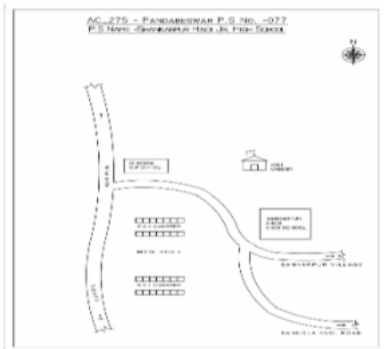

নির্বাচক নিবন্ধন আধিকারিকের স্বাক্ষর

Nazri Naksha

Google Map View

Polling Station Building Front View

Polling Station Front View

Cad View

Key MAP View

1 নাম : আসমা বিবি স্বামীর নাম: সেখ আমিন বাড়ির নং : n0077 বয়স : 51 লিঙ্গ : মহিলা	JNK2078988 ফটো উপলব্ধ	2 নাম : আশেক সেখ পিতার নাম: আমিন সেখ বাড়ির নং : n0077 বয়স : 45 লিঙ্গ : পুরুষ	JNK3158904 ফটো উপলব্ধ	3 নাম : নুরআলম সেখ পিতার নাম: লাল মহম্মদ সেখ বাড়ির নং : n0077 বয়স : 45 লিঙ্গ : পুরুষ	JNK2081297 ফটো উপলব্ধ
4 নাম : সামসুনা বিবি স্বামীর নাম: নুর আলেম সেখ বাড়ির নং : n0077 বয়স : 42 লিঙ্গ : মহিলা	NSX0989921 ফটো উপলব্ধ	5 নাম : সেখ শাম মুহম্মদ পিতার নাম: সেখ লাল মুহম্মদ বাড়ির নং : এন0077 বয়স : 35 লিঙ্গ : পুরুষ	NSX0989913 ফটো উপলব্ধ	6 নাম : সেখ সামসুদ্দিন পিতার নাম: সেখ লাল মুহম্মদ বাড়ির নং : n0077 বয়স : 34 লিঙ্গ : পুরুষ	NSX1223254 ফটো উপলব্ধ
7 নাম : আজুফা বিবি স্বামীর নাম: সেখ সামমহম্মদ বাড়ির নং : n0077 বয়স : 35 লিঙ্গ : মহিলা	NSX1223239 ফটো উপলব্ধ	8 নাম : শাবানা বিবি খান স্বামীর নাম: মসিবুল খান বাড়ির নং : n0114 বয়স : 44 লিঙ্গ : মহিলা	JNK2074011 ফটো উপলব্ধ	9 নাম : মর্জিনা বিবি স্বামীর নাম: আবদুল গনি বাড়ির নং : n0146 বয়স : 76 লিঙ্গ : মহিলা	NSX1223262 ফটো উপলব্ধ
10 নাম : ইদ্রিশ আলি পিতার নাম: আবদুল গনি বাড়ির নং : n0146 বয়স : 43 লিঙ্গ : পুরুষ	NSX0300392 ফটো উপলব্ধ	11 নাম : সেখ জব্বার পিতার নাম: সেখ ভানু বাড়ির নং : n0148 বয়স : 60 লিঙ্গ : পুরুষ	NSX0922070 ফটো উপলব্ধ	12 নাম : সেখ হাসমত পিতার নাম: সেখ জব্বার বাড়ির নং : n0148 বয়স : 36 লিঙ্গ : পুরুষ	NSX1104322 ফটো উপলব্ধ
13 নাম : সেখ কেলামত পিতার নাম: সেখ জব্বার বাড়ির নং : n0148 বয়স : 35 লিঙ্গ : পুরুষ	NSX0990119 ফটো উপলব্ধ	14 নাম : আলিফা বিবি স্বামীর নাম: কেলামত সেখ বাড়ির নং : n0148 বয়স : 36 লিঙ্গ : মহিলা	NSX1223197 ফটো উপলব্ধ	15 নাম : সেখ জালালউদ্দিন পিতার নাম: সেখ সাহাবুদ্দিন বাড়ির নং : n0153 বয়স : 37 লিঙ্গ : পুরুষ	NSX1183623 ফটো উপলব্ধ
16 নাম : সেখ সামসুদ্দিন পিতার নাম: সেখ একরাম বাড়ির নং : n0155 বয়স : 37 লিঙ্গ : পুরুষ	NSX1183649 ফটো উপলব্ধ	17 নাম : আলি হোসেন সেখ পিতার নাম: নাদু সেখ বাড়ির নং : n0006 বয়স : 43 লিঙ্গ : পুরুষ	JNK3158912 ফটো উপলব্ধ	18 নাম : আল্লারাখা সেখ পিতার নাম: নাদু সেখ বাড়ির নং : n0006 বয়স : 34 লিঙ্গ : পুরুষ	NSX1470707 ফটো উপলব্ধ
19 নাম : পাখিজা খাতুন পিতার নাম: নাদু সেখ বাড়ির নং : n0006 বয়স : 34 লিঙ্গ : মহিলা	NSX1223320 ফটো উপলব্ধ	20 নাম : রশিদা বিবি পিতার নাম: ভুতু সেখ বাড়ির নং : n0006 বয়স : 66 লিঙ্গ : মহিলা	WB/38/263/252238 ফটো উপলব্ধ	21 নাম : সানোয়ারা বিবি স্বামীর নাম: সেখ আলী হোসেন বাড়ির নং : n0006 বয়স : 39 লিঙ্গ : মহিলা	JNK4175402 ফটো উপলব্ধ
22 নাম : মানেজা বিবি স্বামীর নাম: মালেক সেখ বাড়ির নং : n0019 বয়স : 79 লিঙ্গ : মহিলা	WB/38/263/252257 ফটো উপলব্ধ	23 নাম : সেখ বসির আহমেদ পিতার নাম: সেখ মালেক বাড়ির নং : n0019 বয়স : 54 লিঙ্গ : পুরুষ	NSX3337847 ফটো উপলব্ধ	24 নাম : সামিউল সেখ পিতার নাম: মালেক সেখ বাড়ির নং : n0019 বয়স : 47 লিঙ্গ : পুরুষ	JNK1738202 ফটো উপলব্ধ
25 নাম : সবেতন বিবি স্বামীর নাম: ইয়ারহোসেন সেখ বাড়ির নং : n0020 বয়স : 71 লিঙ্গ : মহিলা	WB/38/263/252215 ফটো উপলব্ধ	26 নাম : ইন্না বিবি স্বামীর নাম: সেখ সামসুদ্দিন বাড়ির নং : n0077 বয়স : 29 লিঙ্গ : মহিলা	NSX1564483 ফটো উপলব্ধ	27 নাম : নাগিনা বিবি সেখ স্বামীর নাম: কিশোর সেখ বাড়ির নং : n0010 বয়স : 45 লিঙ্গ : মহিলা	JNK3741832 ফটো উপলব্ধ
28 নাম : কিশোর সেখ পিতার নাম: জয়নাল সেখ বাড়ির নং : n0010 বয়স : 53 লিঙ্গ : পুরুষ	WB/38/263/252194 ফটো উপলব্ধ	29 নাম : তাইজুদ্দিন সেখ মায়ের নাম: আজ্জেমা বিবি বাড়ির নং : n0010 বয়স : 42 লিঙ্গ : পুরুষ	JNK4704862 ফটো উপলব্ধ	30 নাম : সেরিনা বিবি স্বামীর নাম: এজাজুল সেখ বাড়ির নং : n0024 বয়স : 47 লিঙ্গ : মহিলা	JNK2077121 ফটো উপলব্ধ