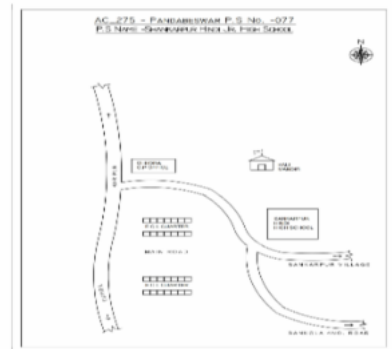

নির্বাচক নিবন্ধন আধিকারিকের স্বাক্ষর

Nazri Naksha

Google Map View

Polling Station Building Front View

Polling Station Front View

Cad View

Key MAP View

1 নাম : আসমা বিবি স্বামীর নাম: সেখ আমিন বাড়ির নং : n0077 বয়স : 51 লিঙ্গ : মহিলা	JNK2078988 ফটো উপলব্ধ	2 নাম : আশেক সেখ পিতার নাম: আমিন সেখ বাড়ির নং : n0077 বয়স : 45 লিঙ্গ : পুরুষ	JNK3158904 ফটো উপলব্ধ	3 নাম : নুরআলম সেখ পিতার নাম: লাল মহম্মদ সেখ বাড়ির নং : n0077 বয়স : 45 লিঙ্গ : পুরুষ	JNK2081297 ফটো উপলব্ধ
4 নাম : সামসুনা বিবি স্বামীর নাম: নুর আলেম সেখ বাড়ির নং : n0077 বয়স : 42 লিঙ্গ : মহিলা	NSX0989921 ফটো উপলব্ধ	5 নাম : সেখ শাম মুহম্মদ পিতার নাম: সেখ লাল মুহম্মদ বাড়ির নং : এন0077 বয়স : 35 লিঙ্গ : পুরুষ	NSX0989913 ফটো উপলব্ধ	6 নাম : সেখ সামসুদ্দিন পিতার নাম: সেখ লাল মুহম্মদ বাড়ির নং : n0077 বয়স : 34 লিঙ্গ : পুরুষ	NSX1223254 ফটো উপলব্ধ
7 নাম : আজুফা বিবি স্বামীর নাম: সেখ সামমহম্মদ বাড়ির নং : n0077 বয়স : 35 লিঙ্গ : মহিলা	NSX1223239 ফটো উপলব্ধ	8 নাম : শাবানা বিবি খান স্বামীর নাম: মসিবুল খান বাড়ির নং : n0114 বয়স : 44 লিঙ্গ : মহিলা	JNK2074011 ফটো উপলব্ধ	9 নাম : মর্জিনা বিবি স্বামীর নাম: আবদুল গনি বাড়ির নং : n0146 বয়স : 76 লিঙ্গ : মহিলা	NSX1223262 ফটো উপলব্ধ
10 নাম : ইদ্রিশ আলি পিতার নাম: আবদুল গনি বাড়ির নং : n0146 বয়স : 43 লিঙ্গ : পুরুষ	NSX0300392 ফটো উপলব্ধ	11 নাম : সেখ জব্বার পিতার নাম: সেখ ভানু বাড়ির নং : n0148 বয়স : 60 লিঙ্গ : পুরুষ	NSX0922070 ফটো উপলব্ধ	12 নাম : সেখ হাসমত পিতার নাম: সেখ জব্বার বাড়ির নং : n0148 বয়স : 36 লিঙ্গ : পুরুষ	NSX1104322 ফটো উপলব্ধ
13 নাম : সেখ কেলামত পিতার নাম: সেখ জব্বার বাড়ির নং : n0148 বয়স : 35 লিঙ্গ : পুরুষ	NSX0990119 ফটো উপলব্ধ	14 নাম : আলিফা বিবি স্বামীর নাম: কেলামত সেখ বাড়ির নং : n0148 বয়স : 36 লিঙ্গ : মহিলা	NSX1223197 ফটো উপলব্ধ	15 নাম : সেখ জালালউদ্দিন পিতার নাম: সেখ সাহাবুদ্দিন বাড়ির নং : n0153 বয়স : 37 লিঙ্গ : পুরুষ	NSX1183623 ফটো উপলব্ধ
16 নাম : সেখ সামসুদ্দিন পিতার নাম: সেখ একরাম বাড়ির নং : n0155 বয়স : 37 লিঙ্গ : পুরুষ	NSX1183649 ফটো উপলব্ধ	17 নাম : আলি হোসেন সেখ পিতার নাম: নাদু সেখ বাড়ির নং : n0006 বয়স : 43 লিঙ্গ : পুরুষ	JNK3158912 ফটো উপলব্ধ	18 নাম : আল্লারাখা সেখ পিতার নাম: নাদু সেখ বাড়ির নং : n0006 বয়স : 34 লিঙ্গ : পুরুষ	NSX1470707 ফটো উপলব্ধ
19 নাম : পাখিজা খাতুন পিতার নাম: নাদু সেখ বাড়ির নং : n0006 বয়স : 34 লিঙ্গ : মহিলা	NSX1223320 ফটো উপলব্ধ	20 নাম : রশিদা বিবি পিতার নাম: ভুতু সেখ বাড়ির নং : n0006 বয়স : 66 লিঙ্গ : মহিলা	WB/38/263/252238 ফটো উপলব্ধ	21 নাম : সানোয়ারা বিবি স্বামীর নাম: সেখ আলী হোসেন বাড়ির নং : n0006 বয়স : 39 লিঙ্গ : মহিলা	JNK4175402 ফটো উপলব্ধ
22 নাম : মানেজা বিবি স্বামীর নাম: মালেক সেখ বাড়ির নং : n0019 বয়স : 79 লিঙ্গ : মহিলা	WB/38/263/252257 ফটো উপলব্ধ	23 নাম : সেখ বসির আহমেদ পিতার নাম: সেখ মালেক বাড়ির নং : n0019 বয়স : 54 লিঙ্গ : পুরুষ	NSX3337847 ফটো উপলব্ধ	24 নাম : সামিউল সেখ পিতার নাম: মালেক সেখ বাড়ির নং : n0019 বয়স : 47 লিঙ্গ : পুরুষ	JNK1738202 ফটো উপলব্ধ
25 নাম : সবেতন বিবি স্বামীর নাম: ইয়ারহোসেন সেখ বাড়ির নং : n0020 বয়স : 71 লিঙ্গ : মহিলা	WB/38/263/252215 ফটো উপলব্ধ	26 নাম : ইন্না বিবি স্বামীর নাম: সেখ সামসুদ্দিন বাড়ির নং : n0077 বয়স : 29 লিঙ্গ : মহিলা	NSX1564483 ফটো উপলব্ধ	27 নাম : নাগিনা বিবি সেখ স্বামীর নাম: কিশোর সেখ বাড়ির নং : n0010 বয়স : 45 লিঙ্গ : মহিলা	JNK3741832 ফটো উপলব্ধ
28 নাম : কিশোর সেখ পিতার নাম: জয়নাল সেখ বাড়ির নং : n0010 বয়স : 53 লিঙ্গ : পুরুষ	WB/38/263/252194 ফটো উপলব্ধ	29 নাম : তাইজুদ্দিন সেখ মায়ের নাম: আজ্জেমা বিবি বাড়ির নং : n0010 বয়স : 42 লিঙ্গ : পুরুষ	JNK4704862 ফটো উপলব্ধ	30 নাম : সেরিনা বিবি স্বামীর নাম: এজাজুল সেখ বাড়ির নং : n0024 বয়স : 47 লিঙ্গ : মহিলা	JNK2077121 ফটো উপলব্ধ