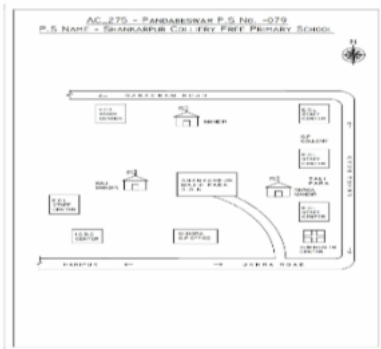

নির্বাচক নিবন্ধন আধিকারিকের স্বাক্ষর

Nazri Naksha

Google Map View

Polling Station Building Front View

Polling Station Front View

Cad View

Key MAP View

1 নাম : পৌতম ভান্ডারী পিতার নাম: বাদল ভান্ডারী বাড়ির নং : এন0037 বয়স : 49 লিঙ্গ : পুরুষ ফটো উপলব্ধ	WB/38/263/255416	2 নাম : সাজরুল নিশা স্বামীর নাম: মোহম্মদ মুখতার বাড়ির নং : n0164 বয়স : 42 লিঙ্গ : মহিলা ফটো উপলব্ধ	NSX1312727	3 নাম : সাহির খান্নিশা স্বামীর নাম: বরকত আলি মহম্মদ বাড়ির নং : n0110 বয়স : 64 লিঙ্গ : মহিলা ফটো উপলব্ধ	JNK4368056
4 নাম : জবির আলি পিতার নাম: বরকত আলি মহম্মদ বাড়ির নং : n0110 বয়স : 39 লিঙ্গ : পুরুষ ফটো উপলব্ধ	JNK4620712	5 নাম : মহঃ সাবির আলি পিতার নাম: বরকত আলি মহম্মদ বাড়ির নং : n0110 বয়স : 37 লিঙ্গ : পুরুষ ফটো উপলব্ধ	JNK4620720	6 নাম : জ্ঞানতী দেবী স্বামীর নাম: সঞ্জয় কুমার সিং বাড়ির নং : n0170 বয়স : 52 লিঙ্গ : মহিলা ফটো উপলব্ধ	NSX0989319
7 নাম : দীপক গোপ পিতার নাম: কিসমত গোপ বাড়ির নং : n0037 বয়স : 53 লিঙ্গ : পুরুষ ফটো উপলব্ধ	WB/38/263/258074	8 নাম : সেখ আশারফুল মায়ের নাম: লক্ষী বিবি বাড়ির নং : n0037 বয়স : 30 লিঙ্গ : পুরুষ ফটো উপলব্ধ	NSX1407923	9 নাম : মমতা গোপ স্বামীর নাম: দীপক গোপ বাড়ির নং : n0037 বয়স : 34 লিঙ্গ : মহিলা ফটো উপলব্ধ	NSX1312636
10 নাম : লক্ষী বিবি স্বামীর নাম: সেখ ইব্রাহিম বাড়ির নং : n0037 বয়স : 60 লিঙ্গ : মহিলা ফটো উপলব্ধ	NSX1312743	11 নাম : সকিনা খাতুন পিতার নাম: মহম্মদ মুক্তার বাড়ির নং : এন0164 বয়স : 24 লিঙ্গ : মহিলা ফটো উপলব্ধ	NSX3247905	12 নাম : মোহম্মদ মুহম্মদ পিতার নাম: আব্দুল গফুর বাড়ির নং : শংকরপুর জী পী ক্যাম্প বয়স : 45 লিঙ্গ : পুরুষ ফটো উপলব্ধ	NSX3332855
13 নাম : রিনি খাতুন পিতার নাম: সেখ ইব্রাহিম বাড়ির নং : এন0037 বয়স : 22 লিঙ্গ : মহিলা ফটো উপলব্ধ	NSX3358637	14 নাম : মহবুল সেখ পিতার নাম: সেখ ইব্রাহিম বাড়ির নং : এন0123 বয়স : 21 লিঙ্গ : পুরুষ ফটো উপলব্ধ	NSX3498524	15 নাম : সাবারা পার্বিন স্বামীর নাম: জবির আলি বাড়ির নং : এন0110 বয়স : 31 লিঙ্গ : মহিলা ফটো উপলব্ধ	NSX3358694
16 নাম : সাবিনা খাতুন পিতার নাম: মোহম্মদ মুক্তার বাড়ির নং : এন0218 বয়স : 23 লিঙ্গ : মহিলা ফটো উপলব্ধ	NSX3381431	17 নাম : কাকলী সামন্ত স্বামীর নাম: বিপ্লব সামন্ত বাড়ির নং : এন0206 বয়স : 40 লিঙ্গ : মহিলা ফটো উপলব্ধ	LJK3927126	18 নাম : বিপ্লব সামন্ত পিতার নাম: মৃত্যুঞ্জয় সামন্ত বাড়ির নং : এন0206 বয়স : 35 লিঙ্গ : পুরুষ ফটো উপলব্ধ	JNK0374736
19 নাম : সুরেশ আহির পিতার নাম: বানোয়ারী আহির বাড়ির নং : n0011 বয়স : 47 লিঙ্গ : পুরুষ ফটো উপলব্ধ	JNK0375378	20 নাম : রাজেশ আহির পিতার নাম: বানোয়ারী আহির বাড়ির নং : n0011 বয়স : 43 লিঙ্গ : পুরুষ ফটো উপলব্ধ	JNK2072320	21 নাম : রেখা আহির স্বামীর নাম: সুরেশ আহির বাড়ির নং : n0011 বয়স : 46 লিঙ্গ : মহিলা ফটো উপলব্ধ	JNK4705497
22 নাম : শ্রীকুমারী আহির স্বামীর নাম: মুন্না আহির বাড়ির নং : n0011 বয়স : 36 লিঙ্গ : মহিলা ফটো উপলব্ধ	JNK4705505	23 নাম : শুভ আহির পিতার নাম: বিশ্বস্তর আহির বাড়ির নং : n0065 বয়স : 59 লিঙ্গ : পুরুষ ফটো উপলব্ধ	WB/38/263/258236	24 নাম : হংশরাজ আহির পিতার নাম: সুরেশ আহির বাড়ির নং : n0011 বয়স : 27 লিঙ্গ : পুরুষ ফটো উপলব্ধ	NSX1648823
25 নাম : মঞ্জু আহির পিতার নাম: মোহন আহির বাড়ির নং : এন0005 বয়স : 22 লিঙ্গ : মহিলা ফটো উপলব্ধ	NSX3367117	26 নাম : আকাশ লোহার পিতার নাম: জলন্ধর লোহার বাড়ির নং : N0093 বয়স : 24 লিঙ্গ : পুরুষ ফটো উপলব্ধ	NSX3233673	27 নাম : শুভম যাদব আহির পিতার নাম: সুরেশ যাদব আহির বাড়ির নং : এন0011 বয়স : 23 লিঙ্গ : পুরুষ ফটো উপলব্ধ	NSX3247327
28 নাম : অঞ্জলি কুমারী আহির পিতার নাম: মোহন আহির বাড়ির নং : এন0011 বয়স : 23 লিঙ্গ : মহিলা ফটো উপলব্ধ	NSX3246808	29 নাম : গঙ্গা আহির স্বামীর নাম: মোহন আহির বাড়ির নং : n0011 বয়স : 44 লিঙ্গ : মহিলা ফটো উপলব্ধ	NSX0990614	30 নাম : আকাশ কুমার পিতার নাম: জিত বন্দন বাড়ির নং : N0068 বয়স : 25 লিঙ্গ : পুরুষ ফটো উপলব্ধ	NSX3177276