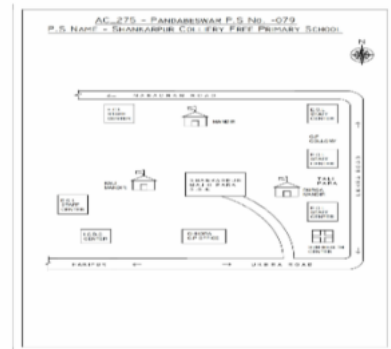

নির্বাচক নিবন্ধন আধিকারিকের স্বাক্ষর

Nazri Naksha

Google Map View

Polling Station Building Front View

Polling Station Front View

Cad View

Key MAP View

1 নাম : পৌতম ভান্ডারী পিতার নাম: বাদল ভান্ডারী বাড়ির নং : এন0037 বয়স : 49 লিঙ্গ : পুরুষ ফটো উপলব্ধ	WB/38/263/255416	2 নাম : সাজরুল নিশা স্বামীর নাম: মোহম্মদ মুখতার বাড়ির নং : n0164 বয়স : 42 লিঙ্গ : মহিলা ফটো উপলব্ধ	NSX1312727	3 নাম : সাহির খান্নিশা স্বামীর নাম: বরকত আলি মহম্মদ বাড়ির নং : n0110 বয়স : 64 লিঙ্গ : মহিলা ফটো উপলব্ধ	JNK4368056
4 নাম : জবির আলি পিতার নাম: বরকত আলি মহম্মদ বাড়ির নং : n0110 বয়স : 39 লিঙ্গ : পুরুষ ফটো উপলব্ধ	JNK4620712	5 নাম : মহঃ সাবির আলি পিতার নাম: বরকত আলি মহম্মদ বাড়ির নং : n0110 বয়স : 37 লিঙ্গ : পুরুষ ফটো উপলব্ধ	JNK4620720	6 নাম : জ্ঞানতী দেবী স্বামীর নাম: সঞ্জয় কুমার সিং বাড়ির নং : n0170 বয়স : 52 লিঙ্গ : মহিলা ফটো উপলব্ধ	NSX0989319
7 নাম : দীপক গোপ পিতার নাম: কিসমত গোপ বাড়ির নং : n0037 বয়স : 53 লিঙ্গ : পুরুষ ফটো উপলব্ধ	WB/38/263/258074	8 নাম : সেখ আশারফুল মায়ের নাম: লক্ষী বিবি বাড়ির নং : n0037 বয়স : 30 লিঙ্গ : পুরুষ ফটো উপলব্ধ	NSX1407923	9 নাম : মমতা গোপ স্বামীর নাম: দীপক গোপ বাড়ির নং : n0037 বয়স : 34 লিঙ্গ : মহিলা ফটো উপলব্ধ	NSX1312636
10 নাম : লক্ষী বিবি স্বামীর নাম: সেখ ইব্রাহিম বাড়ির নং : n0037 বয়স : 60 লিঙ্গ : মহিলা ফটো উপলব্ধ	NSX1312743	11 নাম : সকিনা খাতুন পিতার নাম: মহম্মদ মুক্তার বাড়ির নং : এন0164 বয়স : 24 লিঙ্গ : মহিলা ফটো উপলব্ধ	NSX3247905	12 নাম : মোহম্মদ মুহম্মদ পিতার নাম: আব্দুল গফুর বাড়ির নং : শংকরপুর জী পী ক্যাম্প বয়স : 45 লিঙ্গ : পুরুষ ফটো উপলব্ধ	NSX3332855
13 নাম : রিনি খাতুন পিতার নাম: সেখ ইব্রাহিম বাড়ির নং : এন0037 বয়স : 22 লিঙ্গ : মহিলা ফটো উপলব্ধ	NSX3358637	14 নাম : মহবুল সেখ পিতার নাম: সেখ ইব্রাহিম বাড়ির নং : এন0123 বয়স : 21 লিঙ্গ : পুরুষ ফটো উপলব্ধ	NSX3498524	15 নাম : সাবারা পার্বিন স্বামীর নাম: জবির আলি বাড়ির নং : এন0110 বয়স : 31 লিঙ্গ : মহিলা ফটো উপলব্ধ	NSX3358694
16 নাম : সাবিনা খাতুন পিতার নাম: মোহম্মদ মুক্তার বাড়ির নং : এন0218 বয়স : 23 লিঙ্গ : মহিলা ফটো উপলব্ধ	NSX3381431	17 নাম : কাকলী সামন্ত স্বামীর নাম: বিপ্লব সামন্ত বাড়ির নং : এন0206 বয়স : 40 লিঙ্গ : মহিলা ফটো উপলব্ধ	LJK3927126	18 নাম : বিপ্লব সামন্ত পিতার নাম: মৃত্যুঞ্জয় সামন্ত বাড়ির নং : এন0206 বয়স : 35 লিঙ্গ : পুরুষ ফটো উপলব্ধ	JNK0374736
19 নাম : সুরেশ আহির পিতার নাম: বানোয়ারী আহির বাড়ির নং : n0011 বয়স : 47 লিঙ্গ : পুরুষ ফটো উপলব্ধ	JNK0375378	20 নাম : রাজেশ আহির পিতার নাম: বানোয়ারী আহির বাড়ির নং : n0011 বয়স : 43 লিঙ্গ : পুরুষ ফটো উপলব্ধ	JNK2072320	21 নাম : রেখা আহির স্বামীর নাম: সুরেশ আহির বাড়ির নং : n0011 বয়স : 46 লিঙ্গ : মহিলা ফটো উপলব্ধ	JNK4705497
22 নাম : শ্রীকুমারী আহির স্বামীর নাম: মুন্না আহির বাড়ির নং : n0011 বয়স : 36 লিঙ্গ : মহিলা ফটো উপলব্ধ	JNK4705505	23 নাম : শুভ আহির পিতার নাম: বিশ্বস্তর আহির বাড়ির নং : n0065 বয়স : 59 লিঙ্গ : পুরুষ ফটো উপলব্ধ	WB/38/263/258236	24 নাম : হংশরাজ আহির পিতার নাম: সুরেশ আহির বাড়ির নং : n0011 বয়স : 27 লিঙ্গ : পুরুষ ফটো উপলব্ধ	NSX1648823
25 নাম : মঞ্জু আহির পিতার নাম: মোহন আহির বাড়ির নং : এন0005 বয়স : 22 লিঙ্গ : মহিলা ফটো উপলব্ধ	NSX3367117	26 নাম : আকাশ লোহার পিতার নাম: জলন্ধর লোহার বাড়ির নং : N0093 বয়স : 24 লিঙ্গ : পুরুষ ফটো উপলব্ধ	NSX3233673	27 নাম : শুভম যাদব আহির পিতার নাম: সুরেশ যাদব আহির বাড়ির নং : এন0011 বয়স : 23 লিঙ্গ : পুরুষ ফটো উপলব্ধ	NSX3247327
28 নাম : অঞ্জলি কুমারী আহির পিতার নাম: মোহন আহির বাড়ির নং : এন0011 বয়স : 23 লিঙ্গ : মহিলা ফটো উপলব্ধ	NSX3246808	29 নাম : গঙ্গা আহির স্বামীর নাম: মোহন আহির বাড়ির নং : n0011 বয়স : 44 লিঙ্গ : মহিলা ফটো উপলব্ধ	NSX0990614	30 নাম : আকাশ কুমার পিতার নাম: জিত বন্দন বাড়ির নং : N0068 বয়স : 25 লিঙ্গ : পুরুষ ফটো উপলব্ধ	NSX3177276