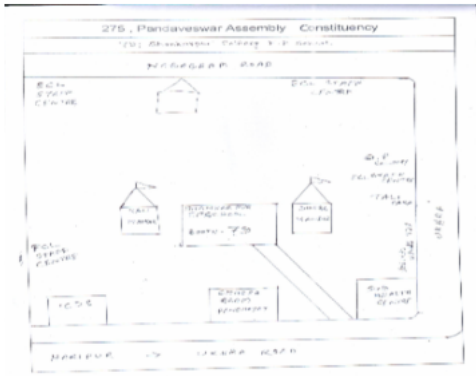

নির্বাচক নিবন্ধন আধিকারিকের স্বাক্ষর

Nazri Naksha

Google Map View

Polling Station Building Front View

Polling Station Front View

Cad View

Key MAP View

1 নাম : পৌতম ভান্ডারী পিতার নাম: বাদল ভান্ডারী বাড়ির নং : এন0037 বয়স : 49 লিঙ্গ : পুরুষ ফটো উপলব্ধ	WB/38/263/255416	2 নাম : সাজরুল নিশা স্বামীর নাম: মোহম্মদ মুখতার বাড়ির নং : n0164 বয়স : 42 লিঙ্গ : মহিলা ফটো উপলব্ধ	NSX1312727	3 নাম : সাহির খান্নিশা স্বামীর নাম: বরকত আলি মহম্মদ বাড়ির নং : n0110 বয়স : 64 লিঙ্গ : মহিলা ফটো উপলব্ধ	JNK4368056
4 নাম : জবির আলি পিতার নাম: বরকত আলি মহম্মদ বাড়ির নং : n0110 বয়স : 39 লিঙ্গ : পুরুষ ফটো উপলব্ধ	JNK4620712	5 নাম : মহঃ সাবির আলি পিতার নাম: বরকত আলি মহম্মদ বাড়ির নং : n0110 বয়স : 37 লিঙ্গ : পুরুষ ফটো উপলব্ধ	JNK4620720	6 নাম : জ্ঞানতী দেবী স্বামীর নাম: সঞ্জয় কুমার সিং বাড়ির নং : n0170 বয়স : 52 লিঙ্গ : মহিলা ফটো উপলব্ধ	NSX0989319
7 নাম : দীপক গোপ পিতার নাম: কিসমত গোপ বাড়ির নং : n0037 বয়স : 53 লিঙ্গ : পুরুষ ফটো উপলব্ধ	WB/38/263/258074	8 নাম : সেখ আশারফুল মায়ের নাম: লক্ষী বিবি বাড়ির নং : n0037 বয়স : 30 লিঙ্গ : পুরুষ ফটো উপলব্ধ	NSX1407923	9 নাম : মমতা গোপ স্বামীর নাম: দীপক গোপ বাড়ির নং : n0037 বয়স : 34 লিঙ্গ : মহিলা ফটো উপলব্ধ	NSX1312636
10 নাম : লক্ষী বিবি স্বামীর নাম: সেখ ইব্রাহিম বাড়ির নং : n0037 বয়স : 60 লিঙ্গ : মহিলা ফটো উপলব্ধ	NSX1312743	11 নাম : সকিনা খাতুন পিতার নাম: মহম্মদ মুক্তার বাড়ির নং : এন0164 বয়স : 24 লিঙ্গ : মহিলা ফটো উপলব্ধ	NSX3247905	12 নাম : মোহম্মদ মুহম্মদ পিতার নাম: আব্দুল গফুর বাড়ির নং : শংকরপুর জী পী ক্যাম্প বয়স : 45 লিঙ্গ : পুরুষ ফটো উপলব্ধ	NSX3332855
13 নাম : রিনি খাতুন পিতার নাম: সেখ ইব্রাহিম বাড়ির নং : এন0037 বয়স : 22 লিঙ্গ : মহিলা ফটো উপলব্ধ	NSX3358637	14 নাম : মহবুল সেখ পিতার নাম: সেখ ইব্রাহিম বাড়ির নং : এন0123 বয়স : 21 লিঙ্গ : পুরুষ ফটো উপলব্ধ	NSX3498524	15 নাম : সাবারা পার্বিন স্বামীর নাম: জবির আলি বাড়ির নং : এন0110 বয়স : 31 লিঙ্গ : মহিলা ফটো উপলব্ধ	NSX3358694
16 নাম : সাবিনা খাতুন পিতার নাম: মোহম্মদ মুক্তার বাড়ির নং : এন0218 বয়স : 23 লিঙ্গ : মহিলা ফটো উপলব্ধ	NSX3381431	17 নাম : কাকলী সামন্ত স্বামীর নাম: বিপ্লব সামন্ত বাড়ির নং : এন0206 বয়স : 40 লিঙ্গ : মহিলা ফটো উপলব্ধ	LJK3927126	18 নাম : বিপ্লব সামন্ত পিতার নাম: মৃত্যুঞ্জয় সামন্ত বাড়ির নং : এন0206 বয়স : 35 লিঙ্গ : পুরুষ ফটো উপলব্ধ	JNK0374736
19 নাম : সুরেশ আহির পিতার নাম: বানোয়ারী আহির বাড়ির নং : n0011 বয়স : 47 লিঙ্গ : পুরুষ ফটো উপলব্ধ	JNK0375378	20 নাম : রাজেশ আহির পিতার নাম: বানোয়ারী আহির বাড়ির নং : n0011 বয়স : 43 লিঙ্গ : পুরুষ ফটো উপলব্ধ	JNK2072320	21 নাম : রেখা আহির স্বামীর নাম: সুরেশ আহির বাড়ির নং : n0011 বয়স : 46 লিঙ্গ : মহিলা ফটো উপলব্ধ	JNK4705497
22 নাম : শ্রীকুমারী আহির স্বামীর নাম: মুন্না আহির বাড়ির নং : n0011 বয়স : 36 লিঙ্গ : মহিলা ফটো উপলব্ধ	JNK4705505	23 নাম : শুভ আহির পিতার নাম: বিশ্বস্তর আহির বাড়ির নং : n0065 বয়স : 59 লিঙ্গ : পুরুষ ফটো উপলব্ধ	WB/38/263/258236	24 নাম : হংশরাজ আহির পিতার নাম: সুরেশ আহির বাড়ির নং : n0011 বয়স : 27 লিঙ্গ : পুরুষ ফটো উপলব্ধ	NSX1648823
25 নাম : মঞ্জু আহির পিতার নাম: মোহন আহির বাড়ির নং : এন0005 বয়স : 22 লিঙ্গ : মহিলা ফটো উপলব্ধ	NSX3367117	26 নাম : আকাশ লোহার পিতার নাম: জলন্ধর লোহার বাড়ির নং : N0093 বয়স : 24 লিঙ্গ : পুরুষ ফটো উপলব্ধ	NSX3233673	27 নাম : শুভম যাদব আহির পিতার নাম: সুরেশ যাদব আহির বাড়ির নং : এন0011 বয়স : 23 লিঙ্গ : পুরুষ ফটো উপলব্ধ	NSX3247327
28 নাম : অঞ্জলি কুমারী আহির পিতার নাম: মোহন আহির বাড়ির নং : এন0011 বয়স : 23 লিঙ্গ : মহিলা ফটো উপলব্ধ	NSX3246808	29 নাম : গঙ্গা আহির স্বামীর নাম: মোহন আহির বাড়ির নং : n0011 বয়স : 44 লিঙ্গ : মহিলা ফটো উপলব্ধ	NSX0990614	30 নাম : আকাশ কুমার পিতার নাম: জিত বন্দন বাড়ির নং : N0068 বয়স : 25 লিঙ্গ : পুরুষ ফটো উপলব্ধ	NSX3177276