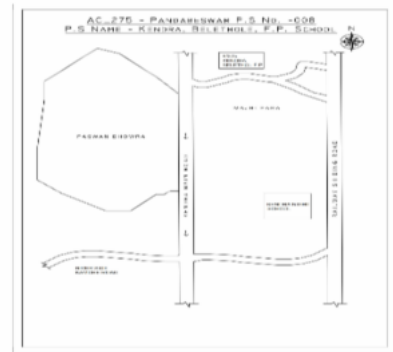

নির্বাচক নিবন্ধন আধিকারিকের স্বাক্ষর

Nazri Naksha

Google Map View

Polling Station Building Front View

Polling Station Front View

Cad View

Key MAP View

বিধানসভা নির্বাচনক্ষেত্রের নং, নাম : 275-পান্ডবেশ্বর
ভাগ নং, নাম : 1-মেটাল ধাওড়া কেন্দ্রা কলিয়ারী (পশ্চিমাংশ)