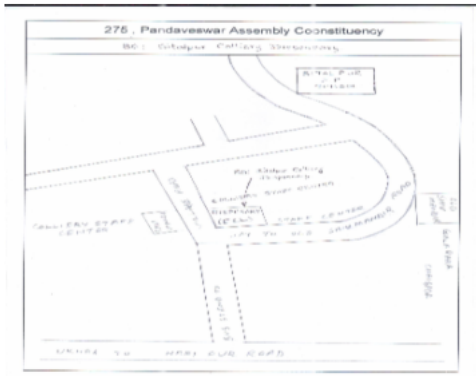

Nazri Naksha