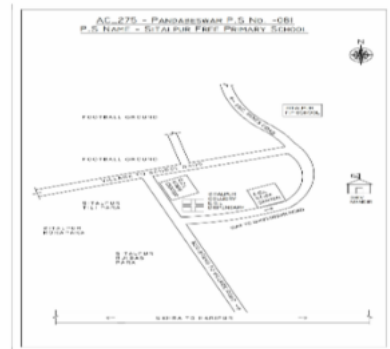

Key MAP View