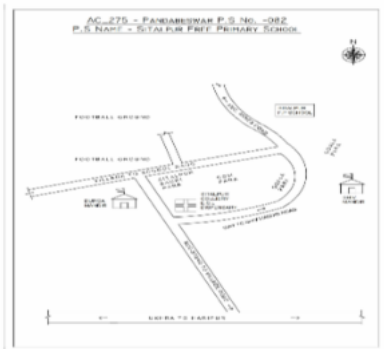

নির্বাচক নিবন্ধন আধিকারিকের স্বাক্ষর

Nazri Naksha

Google Map View

Polling Station Building Front View

Polling Station Front View

Cad View

Key MAP View

বিধানসভা নির্বাচনক্ষেত্রের নং, নাম : 275-পান্ডবেশ্বর