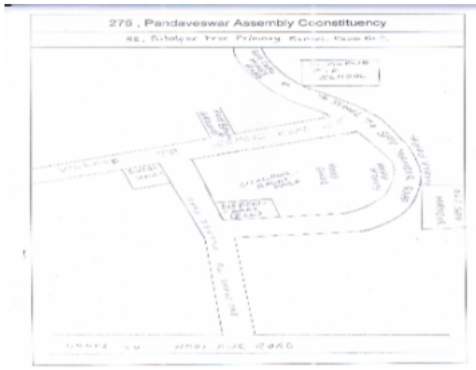

Nazri Naksha