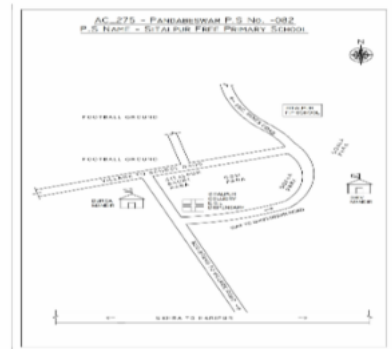

নির্বাচক নিবন্ধন আধিকারিকের স্বাক্ষর

Nazri Naksha

Google Map View

Polling Station Building Front View

Polling Station Front View

Cad View

Key MAP View

বিধানসভা নির্বাচনক্ষেত্রের নং, নাম : 275-পান্ডবেশ্বর