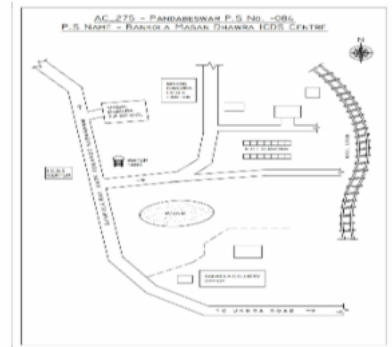

নির্বাচক নিবন্ধন আধিকারিকের স্বাক্ষর

Nazri Naksha

Google Map View

Polling Station Building Front View

Polling Station Front View

Cad View

Key MAP View

বিধানসভা নির্বাচনক্ষেত্রের নং, নাম : 275-পান্ডবেশ্বর
ভাগ নং, নাম : 1-এন. এইচ. এস মসান ধাওড়া (উত্তর)