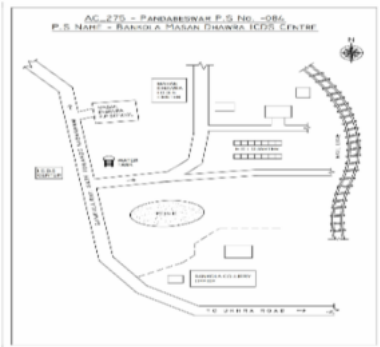

নির্বাচক নিবন্ধন আধিকারিকের স্বাক্ষর

Nazri Naksha

Google Map View

Polling Station Building Front View

Polling Station Front View

Cad View

Key MAP View

বিধানসভা নির্বাচনক্ষেত্রের নং, নাম : 275-পান্ডবেশ্বর
ভাগ নং, নাম : 1-এন. এইচ. এস মসান ধাওড়া (উত্তর)