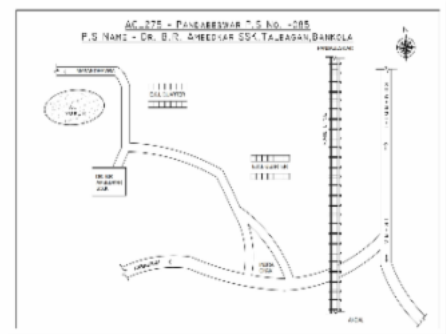

নির্বাচক নিবন্ধন আধিকারিকের স্বাক্ষর

Nazri Naksha

Google Map View

Polling Station Building Front View

Polling Station Front View

Cad View

Key MAP View

1	WB/38/263/432274	JNK1760438	NSX1503960
নাম : পারশ প্রসাদ মাহাতো পিতার নাম: হরি মাহাতো বাড়ির নং : n0002 বয়স : 60 লিঙ্গ : পুরুষ	ফটো উপলব্ধ	নাম : রাজকুমার মাহাতো পিতার নাম: হরি মাহাতো বাড়ির নং : n0002 বয়স : 43 লিঙ্গ : পুরুষ	ফটো উপলব্ধ
3			
নাম : সরিতা কুমারী স্বামীর নাম: রাজকুমার মাহাতো বাড়ির নং : n0002 বয়স : 31 লিঙ্গ : মহিলা	ফটো উপলব্ধ		ফটো উপলব্ধ
4	WB/38/263/432287	JNK1759927	JNK4179800
নাম : কমলা দেবী স্বামীর নাম: পরেশ প্রসাদ মাহাতো বাড়ির নং : n0002 বয়স : 63 লিঙ্গ : মহিলা	ফটো উপলব্ধ	নাম : প্রভাত কুমার মাহাতো পিতার নাম: পারশ প্রসাদ মাহাতো বাড়ির নং : n0002 বয়স : 48 লিঙ্গ : পুরুষ	ফটো উপলব্ধ
6			
নাম : সঙ্গীতা দেবী স্বামীর নাম: প্রভাত মাহাতো বাড়ির নং : n0002 বয়স : 42 লিঙ্গ : মহিলা	ফটো উপলব্ধ		ফটো উপলব্ধ
7	NSX3517653	NSX3510252	NSX1225192
নাম : রিতেশ রঞ্জন পিতার নাম: প্রভাত কুমার মাহাতো বাড়ির নং : এনএইচএস01/03 বয়স : 21 লিঙ্গ : পুরুষ	ফটো উপলব্ধ	নাম : আখতারি খাতুন স্বামীর নাম: সেলিম খান বাড়ির নং : n0095 বয়স : 55 লিঙ্গ : মহিলা	ফটো উপলব্ধ
9			
নাম : শোহেল খান পিতার নাম: সেলিম খান বাড়ির নং : n0095 বয়স : 36 লিঙ্গ : পুরুষ	ফটো উপলব্ধ		ফটো উপলব্ধ
10	NSX1108075	NSX1503911	WB/38/263/432343
নাম : আসালম খান মায়ের নাম: আখতারী খাতুন বাড়ির নং : n0095 বয়স : 36 লিঙ্গ : পুরুষ	ফটো উপলব্ধ	নাম : ইকবাল খান পিতার নাম: মনিউদ্দিন খান বাড়ির নং : n0193 বয়স : 29 লিঙ্গ : পুরুষ	ফটো উপলব্ধ
12			
নাম : সায়রা বিবি স্বামীর নাম: মহঃ সাহাজাদা বাড়ির নং : n0103 বয়স : 52 লিঙ্গ : মহিলা	ফটো উপলব্ধ		ফটো উপলব্ধ
13	NSX1225226	NSX1504208	JNK2070761
নাম : মহঃ সারাজ পিতার নাম: মহঃ সাহাজাদা বাড়ির নং : n0103 বয়স : 34 লিঙ্গ : পুরুষ	ফটো উপলব্ধ	নাম : বেরিয়া খাতুন মায়ের নাম: মুনেরা খাতুন বাড়ির নং : n0158 বয়স : 36 লিঙ্গ : মহিলা	ফটো উপলব্ধ
15			
নাম : এম ডি মরসদ পিতার নাম: এম ডি হালিম বাড়ির নং : n0192 বয়স : 48 লিঙ্গ : পুরুষ	ফটো উপলব্ধ		ফটো উপলব্ধ
16	NSX1225440	NSX1225481	NSX1315043
নাম : কমরুল্লিসা স্বামীর নাম: মহঃ আরাসুদ বাড়ির নং : n0192 বয়স : 42 লিঙ্গ : মহিলা	ফটো উপলব্ধ	নাম : উস্তর রাম পিতার নাম: আনন্দ রাম বাড়ির নং : n0218 বয়স : 57 লিঙ্গ : পুরুষ	ফটো উপলব্ধ
18			
নাম : কেওন কানু পিতার নাম: রামেশ্বর কানু বাড়ির নং : n0221 বয়স : 55 লিঙ্গ : পুরুষ	ফটো উপলব্ধ		ফটো উপলব্ধ
19	JNK1759513	WB/38/263/432410	NSX3569969
নাম : সুসিতা দেবী স্বামীর নাম: উদয়শংকর সিং বাড়ির নং : n0249 বয়স : 69 লিঙ্গ : মহিলা	ফটো উপলব্ধ	নাম : তাপস কুমার ঘোষ পিতার নাম: অমরনাথ ঘোষ বাড়ির নং : n0249 বয়স : 61 লিঙ্গ : পুরুষ	ফটো উপলব্ধ
21			
নাম : ছোটু জসোওয়ারা পিতার নাম: ধোরা জসোওয়ারা বাড়ির নং : n0249 বয়স : 55 লিঙ্গ : পুরুষ	ফটো উপলব্ধ		ফটো উপলব্ধ
22	WB/38/263/432344	WB/38/263/432378	JNK0590695
নাম : রাজিয়া স্বামীর নাম: মহঃ কায়জার বাড়ির নং : n0090 বয়স : 69 লিঙ্গ : মহিলা	ফটো উপলব্ধ	নাম : মহঃ মকসুদ পিতার নাম: মহঃ কায়জার বাড়ির নং : n0090 বয়স : 49 লিঙ্গ : পুরুষ	ফটো উপলব্ধ
24			
নাম : মহঃ ইফতাহার পিতার নাম: মহঃ আব্দুল সাজ্জাদ বাড়ির নং : n0090 বয়স : 58 লিঙ্গ : পুরুষ	ফটো উপলব্ধ		ফটো উপলব্ধ
25	NSX3575537	JNK0590737	JNK1759885
নাম : মোহাম্মদ জাকির হোসেন পিতার নাম: আব্দুল সাজ্জাদ বাড়ির নং : n0090 বয়স : 56 লিঙ্গ : পুরুষ	ফটো উপলব্ধ	নাম : মহঃ ইমতেরাজ পিতার নাম: মহঃ আব্দুল সাজ্জাদ বাড়ির নং : n0090 বয়স : 50 লিঙ্গ : পুরুষ	ফটো উপলব্ধ
27			
নাম : মবিনা খাতুন স্বামীর নাম: মহঃ ইমতেরাজ বাড়ির নং : n0090 বয়স : 46 লিঙ্গ : মহিলা	ফটো উপলব্ধ		ফটো উপলব্ধ
28	WB/38/263/432475	JNK2071538	NSX1315019
নাম : ফরজানা পান্ডে স্বামীর নাম: মহঃ ইফতেখার বাড়ির নং : n0090 বয়স : 52 লিঙ্গ : মহিলা	ফটো উপলব্ধ	নাম : মহঃ রিয়াজ পিতার নাম: মহঃ কাইজার বাড়ির নং : n0090 বয়স : 43 লিঙ্গ : পুরুষ	ফটো উপলব্ধ
30			
নাম : নাজিয়া হোসেন স্বামীর নাম: মহম্মদ মকসুদ বাড়ির নং : n0090 বয়স : 43 লিঙ্গ : মহিলা	ফটো উপলব্ধ		ফটো উপলব্ধ