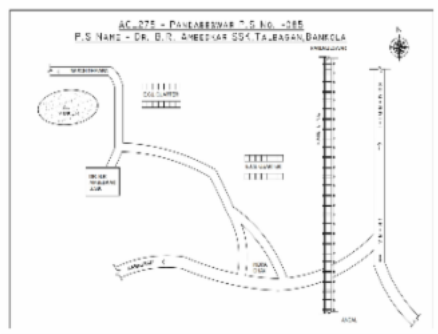

নির্বাচক নিবন্ধন আধিকারিকের স্বাক্ষর

Nazri Naksha

Google Map View

Polling Station Building Front View

Polling Station Front View

Cad View

Key MAP View

1	WB/38/263/432274	JNK1760438	NSX1503960
নাম : পারশ প্রসাদ মাহাতো পিতার নাম: হরি মাহাতো বাড়ির নং : n0002 বয়স : 60 লিঙ্গ : পুরুষ	ফটো উপলব্ধ	নাম : রাজকুমার মাহাতো পিতার নাম: হরি মাহাতো বাড়ির নং : n0002 বয়স : 43 লিঙ্গ : পুরুষ	ফটো উপলব্ধ
3			
নাম : সরিতা কুমারী স্বামীর নাম: রাজকুমার মাহাতো বাড়ির নং : n0002 বয়স : 31 লিঙ্গ : মহিলা	ফটো উপলব্ধ		ফটো উপলব্ধ
4	WB/38/263/432287	JNK1759927	JNK4179800
নাম : কমলা দেবী স্বামীর নাম: পরেশ প্রসাদ মাহাতো বাড়ির নং : n0002 বয়স : 63 লিঙ্গ : মহিলা	ফটো উপলব্ধ	নাম : প্রভাত কুমার মাহাতো পিতার নাম: পারশ প্রসাদ মাহাতো বাড়ির নং : n0002 বয়স : 48 লিঙ্গ : পুরুষ	ফটো উপলব্ধ
6			
নাম : সঙ্গীতা দেবী স্বামীর নাম: প্রভাত মাহাতো বাড়ির নং : n0002 বয়স : 42 লিঙ্গ : মহিলা	ফটো উপলব্ধ		ফটো উপলব্ধ
7	NSX3517653	NSX3510252	NSX1225192
নাম : রিতেশ রঞ্জন পিতার নাম: প্রভাত কুমার মাহাতো বাড়ির নং : এনএইচএস01/03 বয়স : 21 লিঙ্গ : পুরুষ	ফটো উপলব্ধ	নাম : আখতারি খাতুন স্বামীর নাম: সেলিম খান বাড়ির নং : n0095 বয়স : 55 লিঙ্গ : মহিলা	ফটো উপলব্ধ
9			
নাম : শোহেল খান পিতার নাম: সেলিম খান বাড়ির নং : n0095 বয়স : 36 লিঙ্গ : পুরুষ	ফটো উপলব্ধ		ফটো উপলব্ধ
10	NSX1108075	NSX1503911	WB/38/263/432343
নাম : আসালম খান মায়ের নাম: আখতারী খাতুন বাড়ির নং : n0095 বয়স : 36 লিঙ্গ : পুরুষ	ফটো উপলব্ধ	নাম : ইকবাল খান পিতার নাম: মনিউদ্দিন খান বাড়ির নং : n0193 বয়স : 29 লিঙ্গ : পুরুষ	ফটো উপলব্ধ
12			
নাম : সায়রা বিবি স্বামীর নাম: মহঃ সাহাজাদা বাড়ির নং : n0103 বয়স : 52 লিঙ্গ : মহিলা	ফটো উপলব্ধ		ফটো উপলব্ধ
13	NSX1225226	NSX1504208	JNK2070761
নাম : মহঃ সারাজ পিতার নাম: মহঃ সাহাজাদা বাড়ির নং : n0103 বয়স : 34 লিঙ্গ : পুরুষ	ফটো উপলব্ধ	নাম : বেরিয়া খাতুন মায়ের নাম: মুনেরা খাতুন বাড়ির নং : n0158 বয়স : 36 লিঙ্গ : মহিলা	ফটো উপলব্ধ
15			
নাম : এম ডি মরসদ পিতার নাম: এম ডি হালিম বাড়ির নং : n0192 বয়স : 48 লিঙ্গ : পুরুষ	ফটো উপলব্ধ		ফটো উপলব্ধ
16	NSX1225440	NSX1225481	NSX1315043
নাম : কমরুল্লিসা স্বামীর নাম: মহঃ আরাসুদ বাড়ির নং : n0192 বয়স : 42 লিঙ্গ : মহিলা	ফটো উপলব্ধ	নাম : উস্তর রাম পিতার নাম: আনন্দ রাম বাড়ির নং : n0218 বয়স : 57 লিঙ্গ : পুরুষ	ফটো উপলব্ধ
18			
নাম : কেওন কানু পিতার নাম: রামেশ্বর কানু বাড়ির নং : n0221 বয়স : 55 লিঙ্গ : পুরুষ	ফটো উপলব্ধ		ফটো উপলব্ধ
19	JNK1759513	WB/38/263/432410	NSX3569969
নাম : সুসিতা দেবী স্বামীর নাম: উদয়শংকর সিং বাড়ির নং : n0249 বয়স : 69 লিঙ্গ : মহিলা	ফটো উপলব্ধ	নাম : তাপস কুমার ঘোষ পিতার নাম: অমরনাথ ঘোষ বাড়ির নং : n0249 বয়স : 61 লিঙ্গ : পুরুষ	ফটো উপলব্ধ
21			
নাম : ছোটু জসোওয়ারা পিতার নাম: ধোরা জসোওয়ারা বাড়ির নং : n0249 বয়স : 55 লিঙ্গ : পুরুষ	ফটো উপলব্ধ		ফটো উপলব্ধ
22	WB/38/263/432344	WB/38/263/432378	JNK0590695
নাম : রাজিয়া স্বামীর নাম: মহঃ কায়জার বাড়ির নং : n0090 বয়স : 69 লিঙ্গ : মহিলা	ফটো উপলব্ধ	নাম : মহঃ মকসুদ পিতার নাম: মহঃ কায়জার বাড়ির নং : n0090 বয়স : 49 লিঙ্গ : পুরুষ	ফটো উপলব্ধ
24			
নাম : মহঃ ইফতাহার পিতার নাম: মহঃ আব্দুল সাজ্জাদ বাড়ির নং : n0090 বয়স : 58 লিঙ্গ : পুরুষ	ফটো উপলব্ধ		ফটো উপলব্ধ
25	NSX3575537	JNK0590737	JNK1759885
নাম : মোহাম্মদ জাকির হোসেন পিতার নাম: আব্দুল সাজ্জাদ বাড়ির নং : n0090 বয়স : 56 লিঙ্গ : পুরুষ	ফটো উপলব্ধ	নাম : মহঃ ইমতেরাজ পিতার নাম: মহঃ আব্দুল সাজ্জাদ বাড়ির নং : n0090 বয়স : 50 লিঙ্গ : পুরুষ	ফটো উপলব্ধ
27			
নাম : মবিনা খাতুন স্বামীর নাম: মহঃ ইমতেরাজ বাড়ির নং : n0090 বয়স : 46 লিঙ্গ : মহিলা	ফটো উপলব্ধ		ফটো উপলব্ধ
28	WB/38/263/432475	JNK2071538	NSX1315019
নাম : ফরজানা পান্ডে স্বামীর নাম: মহঃ ইফতেখার বাড়ির নং : n0090 বয়স : 52 লিঙ্গ : মহিলা	ফটো উপলব্ধ	নাম : মহঃ রিয়াজ পিতার নাম: মহঃ কাইজার বাড়ির নং : n0090 বয়স : 43 লিঙ্গ : পুরুষ	ফটো উপলব্ধ
30			
নাম : নাজিয়া হোসেন স্বামীর নাম: মহম্মদ মকসুদ বাড়ির নং : n0090 বয়স : 43 লিঙ্গ : মহিলা	ফটো উপলব্ধ		ফটো উপলব্ধ