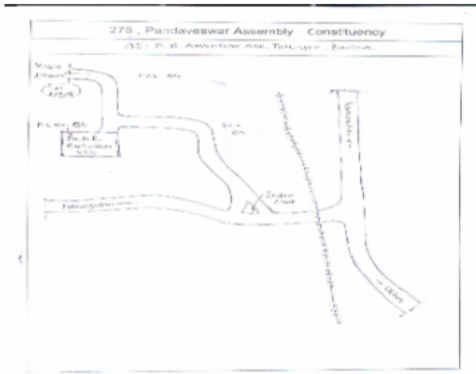

Nazri Naksha