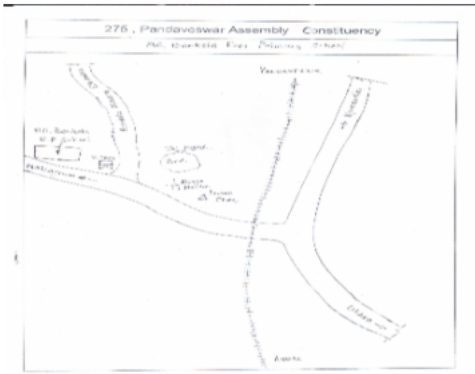

নির্বাচক নিবন্ধন আধিকারিকের স্বাক্ষর

Nazri Naksha

Google Map View

Polling Station Building Front View

Polling Station Front View

Cad View

Key MAP View

বিধানসভা নির্বাচনক্ষেত্রের নং, নাম : 275-পান্ডবেশ্বর
ভাগ নং, নাম : 1-বাংকোলা মসান ধাওড়া (পশ্চিম)