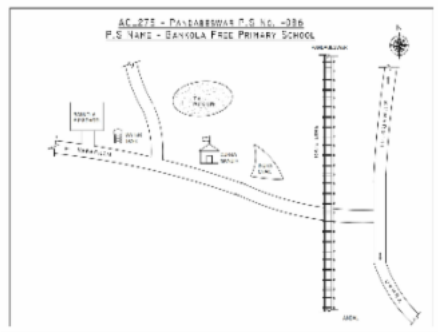

নির্বাচক নিবন্ধন আধিকারিকের স্বাক্ষর

Nazri Naksha

Google Map View

Polling Station Building Front View

Polling Station Front View

Cad View

Key MAP View

বিধানসভা নির্বাচনক্ষেত্রের নং, নাম : 275-পান্ডবেশ্বর
ভাগ নং, নাম : 1-বাংকোলা মসান ধাওড়া (পশ্চিম)