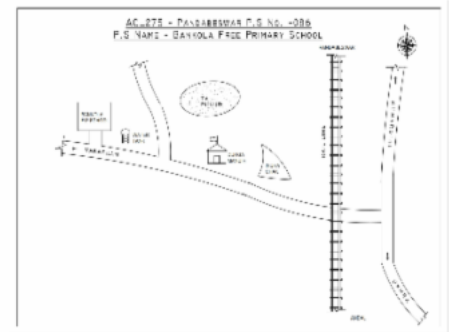

নির্বাচক নিবন্ধন আধিকারিকের স্বাক্ষর

Nazri Naksha

Google Map View

Polling Station Building Front View

Polling Station Front View

Cad View

Key MAP View

বিধানসভা নির্বাচনক্ষেত্রের নং, নাম : 275-পান্ডবেশ্বর
ভাগ নং, নাম : 1-বাংকোলা মসান ধাওড়া (পশ্চিম)