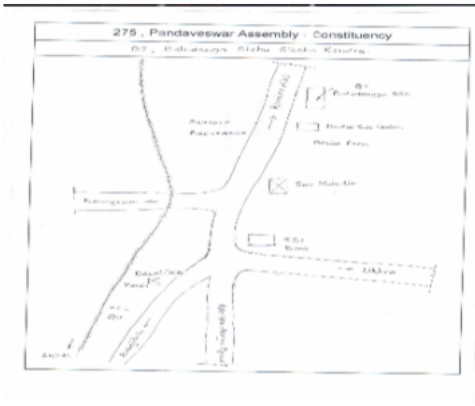

Nazri Naksha