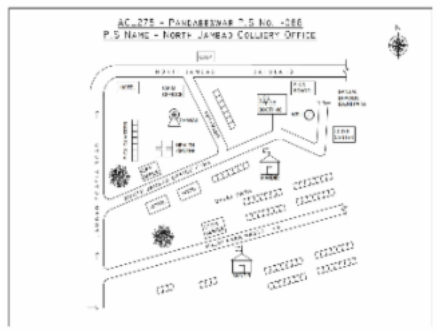

নির্বাচক নিবন্ধন আধিকারিকের স্বাক্ষর

Nazri Naksha

Google Map View

Polling Station Building Front View

Polling Station Front View

Cad View

Key MAP View

1 নাম : আইসা বিবি স্বামীর নাম : জাকির বাড়ির নং : n0115 বয়স : 43 লিঙ্গ : মহিলা	NSX0336859 ফটো উপলব্ধ	2 নাম : লাল প্রাসাদ সোরেন পিতার নাম : সোমাই মাঝি বাড়ির নং : n0401 বয়স : 50 লিঙ্গ : পুরুষ	NSX1410562 ফটো উপলব্ধ	3 নাম : সোহানি সোরেন স্বামীর নাম : লাল প্রকাশ সোরেন বাড়ির নং : n0401 বয়স : 45 লিঙ্গ : মহিলা	NSX1505122 ফটো উপলব্ধ
4 নাম : চিতা দেবী স্বামীর নাম : গিরিজা মাঝি বাড়ির নং : n0214 বয়স : 58 লিঙ্গ : মহিলা	NSX1227032 ফটো উপলব্ধ	5 নাম : দুলারিয়া দেবী স্বামীর নাম : অরুণ ভূইয়া বাড়ির নং : n0178 বয়স : 54 লিঙ্গ : মহিলা	NSX1226497 ফটো উপলব্ধ	6 নাম : লক্ষণ ভূইয়া পিতার নাম : দুলারিয়া ভূইয়া বাড়ির নং : n0178 বয়স : 29 লিঙ্গ : পুরুষ	NSX1618867 ফটো উপলব্ধ
7 নাম : রেখা দেবী পিতার নাম : অরুণ ভূইয়া বাড়ির নং : n0178 বয়স : 36 লিঙ্গ : মহিলা	NSX1647098 ফটো উপলব্ধ	8 নাম : মনীষা কুমারী পিতার নাম : প্রকাশ সোরেন বাড়ির নং : এন0401 বয়স : 23 লিঙ্গ : মহিলা	NSX3287430 ফটো উপলব্ধ	9 নাম : সিমরান পাশোয়ান পিতার নাম : নারায়ণ পাশোয়ান বাড়ির নং : এন0115 বয়স : 23 লিঙ্গ : মহিলা	NSX3282746 ফটো উপলব্ধ
10 নাম : সাবিরান বিবি আনসারী স্বামীর নাম : বাবুজান আনসারী বাড়ির নং : n0006 বয়স : 49 লিঙ্গ : মহিলা	JNK4398426 ফটো উপলব্ধ	11 নাম : মনির আনসারী পিতার নাম : বিটুম এগ্রা বাড়ির নং : n0006 বয়স : 52 লিঙ্গ : পুরুষ	JNK3199486 ফটো উপলব্ধ	12 নাম : গৌড় কর্মকার অন্যান্য : সীতারাম কর্মকার বাড়ির নং : এন0414 বয়স : 55 লিঙ্গ : পুরুষ	NSX3307097 ফটো উপলব্ধ
13 নাম : রেখা কুমারী কর্মকার স্বামীর নাম : গৌর কর্মকার বাড়ির নং : n0414 বয়স : 28 লিঙ্গ : মহিলা	NSX1567882 ফটো উপলব্ধ	14 নাম : আছাইবার কাঁহার পিতার নাম : চন্দ্রিকা কাঁহার বাড়ির নং : n0107 বয়স : 55 লিঙ্গ : পুরুষ	JNK3199528 ফটো উপলব্ধ	Q 15 নাম : সরস্বতী কিস্ক মন্ডল পিতার নাম : রাম কিস্ক মন্ডল বাড়ির নং : এন0236 বয়স : 23 লিঙ্গ : মহিলা	NSX3279171 ফটো উপলব্ধ
16 নাম : গোবিন্দ কেউট পিতার নাম : মুনধারী কেউট বাড়ির নং : n0406 বয়স : 30 লিঙ্গ : পুরুষ	NSX1410703 ফটো উপলব্ধ	17 নাম : মিঠু কেউট পিতার নাম : মহেন্দ্র কেউট বাড়ির নং : এন0405 বয়স : 26 লিঙ্গ : পুরুষ	NSX1790807 ফটো উপলব্ধ	18 নাম : যোগিন্দ্র কেউট পিতার নাম : আকল কেউট বাড়ির নং : n0109 বয়স : 42 লিঙ্গ : পুরুষ	NSX1227008 ফটো উপলব্ধ
19 নাম : গনেশ কেউট পিতার নাম : শঙ্কর কেউট বাড়ির নং : n0110 বয়স : 61 লিঙ্গ : পুরুষ	JNK4398459 ফটো উপলব্ধ	20 নাম : গুলেবা কেউট স্বামীর নাম : গনেশ কেউট বাড়ির নং : n0110 বয়স : 56 লিঙ্গ : মহিলা	JNK0470922 ফটো উপলব্ধ	21 নাম : শুকু মুর্মু পিতার নাম : চরন মুর্মু বাড়ির নং : n0110 বয়স : 38 লিঙ্গ : পুরুষ	JNK4183018 ফটো উপলব্ধ
22 নাম : প্রতিমা মুর্মু স্বামীর নাম : সুকু মুর্মু বাড়ির নং : n0110 বয়স : 36 লিঙ্গ : মহিলা	JNK4716551 ফটো উপলব্ধ	23 নাম : রাজেশ কুমার কেউট পিতার নাম : মহেন্দ্র কেউট বাড়ির নং : n0110 বয়স : 29 লিঙ্গ : পুরুষ	NSX1504950 ফটো উপলব্ধ	24 নাম : মহেন্দ্র কেউট পিতার নাম : মুনধারী কেউট বাড়ির নং : n0405 বয়স : 31 লিঙ্গ : পুরুষ	NSX1410695 ফটো উপলব্ধ
25 নাম : খুরেসা কেউট পিতার নাম : শ্যাম সুন্দর কেউট বাড়ির নং : এন4152 বয়স : 26 লিঙ্গ : পুরুষ	NSX3279627 ফটো উপলব্ধ	26 নাম : পূজা কুমারী কেউট পিতার নাম : শ্যাম সুন্দর কেউট বাড়ির নং : এন0542 বয়স : 28 লিঙ্গ : মহিলা	NSX3278116 ফটো উপলব্ধ	27 নাম : বাস্তু কেউট পিতার নাম : রবীন্দ্র কেউট বাড়ির নং : এন0319 বয়স : 28 লিঙ্গ : পুরুষ	NSX3307279 ফটো উপলব্ধ
28 নাম : সচিন কেওয়াট পিতার নাম : রাজেন্দ্র কিযোট বাড়ির নং : নর্থ জামবাদ কোলিয়ারী বয়স : 20 লিঙ্গ : পুরুষ	NSX3460136 ফটো উপলব্ধ	29 নাম : রাজেন্দ্র কিযোট পিতার নাম : অরুণ কিযোট বাড়ির নং : n0109 বয়স : 51 লিঙ্গ : পুরুষ	NSX0336958 ফটো উপলব্ধ	30 নাম : ক্রান্তি দেবী স্বামীর নাম : রাজেন্দ্র কিযোট বাড়ির নং : n0109 বয়স : 39 লিঙ্গ : মহিলা	NSX1226562 ফটো উপলব্ধ