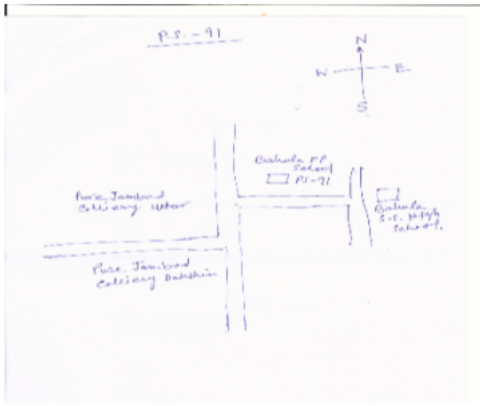

Nazri Naksha