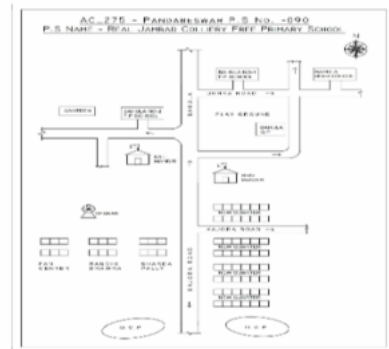

নির্বাচক নিবন্ধন আধিকারিকের স্বাক্ষর

Nazri Naksha

Google Map View

Polling Station Building Front View

Polling Station Front View

Cad View

Key MAP View

বিধানসভা নির্বাচনক্ষেত্রের নং, নাম : 275-পান্ডবেশ্বর