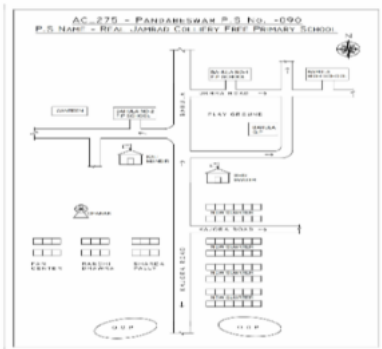

নির্বাচক নিবন্ধন আধিকারিকের স্বাক্ষর

Nazri Naksha

Google Map View

Polling Station Building Front View

Polling Station Front View

Cad View

Key MAP View

বিধানসভা নির্বাচনক্ষেত্রের নং, নাম : 275-পান্ডবেশ্বর