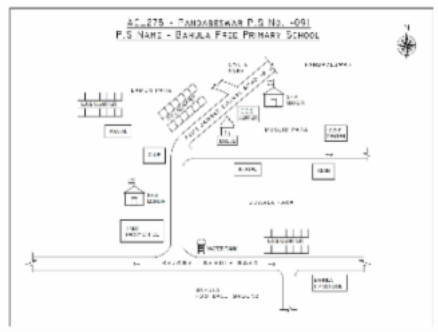

নির্বাচক নিবন্ধন আধিকারিকের স্বাক্ষর

Nazri Naksha

Google Map View

Polling Station Building Front View

Polling Station Front View

Cad View

Key MAP View

বিধানসভা নির্বাচনক্ষেত্রের নং, নাম : 275-পান্ডবেশ্বর