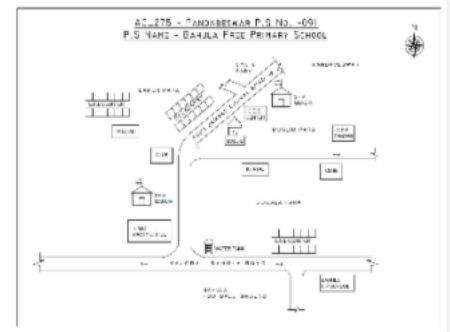

নির্বাচক নিবন্ধন আধিকারিকের স্বাক্ষর

Nazri Naksha

Google Map View

Polling Station Building Front View

Polling Station Front View

Cad View

Key MAP View

বিধানসভা নির্বাচনক্ষেত্রের নং, নাম : 275-পান্ডবেশ্বর