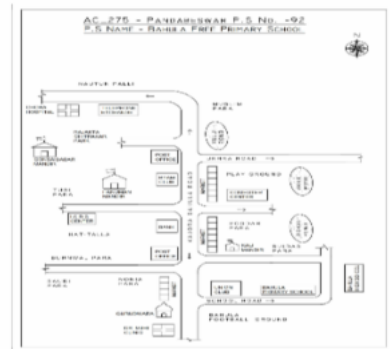

Key MAP View