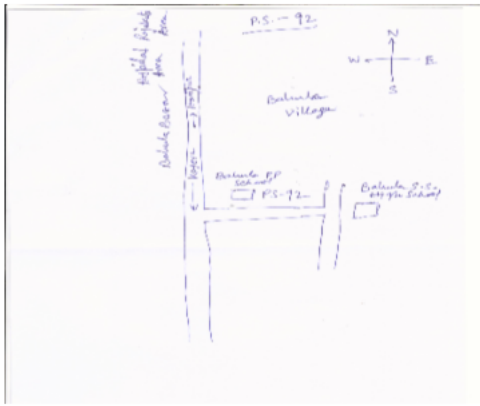

Nazri Naksha