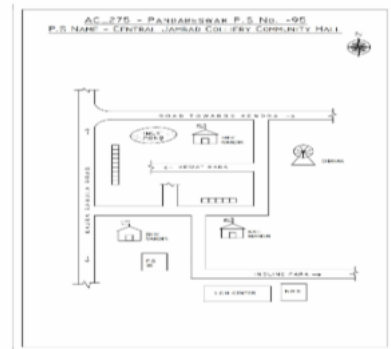

নির্বাচক নিবন্ধন আধিকারিকের স্বাক্ষর

Nazri Naksha

Google Map View

Polling Station Building Front View

Polling Station Front View

Cad View

Key MAP View

বিধানসভা নির্বাচনক্ষেত্রের নং, নাম : 275-পান্ডবেশ্বর