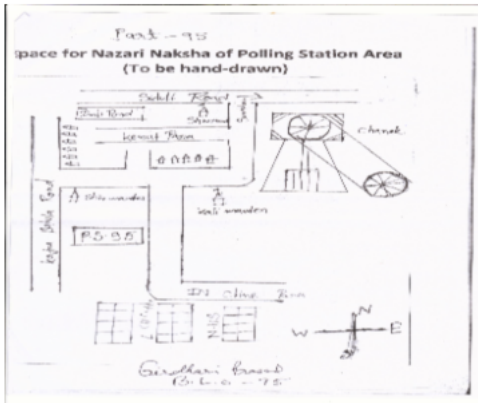

Nazri Naksha