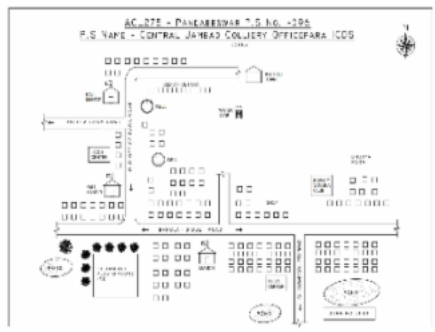

নির্বাচক নিবন্ধন আধিকারিকের স্বাক্ষর

Nazri Naksha

Google Map View

Polling Station Building Front View

Polling Station Front View

Cad View

Key MAP View

1 নাম : রেন দেবী স্বামীর নাম : রবিজী গুপ্তা বাড়ির নং : n0216 বয়স : 58 লিঙ্গ : মহিলা	JNK4714622 ফটো উপলব্ধ	2 নাম : রাম মাঝি (সোরেন) পিতার নাম : পরমেশ্বর মাঝি বাড়ির নং : n0177 বয়স : 51 লিঙ্গ : পুরুষ	JNK4405635 ফটো উপলব্ধ	3 নাম : চপলি সোরেন স্বামীর নাম : রাম মাঝি (সোরেন) বাড়ির নং : n0177 বয়স : 44 লিঙ্গ : মহিলা	NSX1320761 ফটো উপলব্ধ
4 নাম : বাসন্তী সরেন পিতার নাম : রাম মাঝি সরেন বাড়ির নং : এন0177 বয়স : 23 লিঙ্গ : মহিলা	NSX3357704 ফটো উপলব্ধ	5 নাম : রঞ্জনা সোরেন পিতার নাম : রামমাঝি সোরেন বাড়ির নং : এন0177 বয়স : 21 লিঙ্গ : মহিলা	NSX3445590 ফটো উপলব্ধ	6 নাম : সঞ্জু দেবী স্বামীর নাম : রাজেশ কুমার বাড়ির নং : এন0092 বয়স : 31 লিঙ্গ : মহিলা	NSX1801943 ফটো উপলব্ধ
7 নাম : রাজেশ কুমার পিতার নাম : রামসেবক চামার বাড়ির নং : n0092 বয়স : 40 লিঙ্গ : পুরুষ	JNK4630661 ফটো উপলব্ধ	8 নাম : আদিত্য কুরার পিতার নাম : কমলেশ কুরার বাড়ির নং : এন0020 বয়স : 25 লিঙ্গ : পুরুষ	NSX1804277 ফটো উপলব্ধ	9 নাম : দেবন্তি দেবী স্বামীর নাম : কমলেশ কুরার বাড়ির নং : n0020 বয়স : 57 লিঙ্গ : মহিলা	JNK3802774 ফটো উপলব্ধ
10 নাম : কমলেশ কুরার পিতার নাম : গুপুনাথ কুরার বাড়ির নং : n0020 বয়স : 63 লিঙ্গ : পুরুষ	NSX3149499 ফটো উপলব্ধ	11 নাম : সুরজ কুমার কাহার পিতার নাম : রাম ভজন কাহার বাড়ির নং : n0090 বয়স : 31 লিঙ্গ : পুরুষ	NSX1229103 ফটো উপলব্ধ	12 নাম : সুলচনা কেওট স্বামীর নাম : কান্তুয়া কেওট বাড়ির নং : n0088 বয়স : 59 লিঙ্গ : মহিলা	WB/38/263/333254 ফটো উপলব্ধ
13 নাম : প্রকাশ কেওট পিতার নাম : কান্তুয়া কেওট বাড়ির নং : n0088 বয়স : 34 লিঙ্গ : পুরুষ	NSX1229095 ফটো উপলব্ধ	14 নাম : সন্তলাল কেয়ট পিতার নাম : মোহন কেয়ট বাড়ির নং : n0088 বয়স : 51 লিঙ্গ : পুরুষ	NSX0365759 ফটো উপলব্ধ	15 নাম : অজিত কেয়ট পিতার নাম : সন্তলাল কেয়ট বাড়ির নং : n0088 বয়স : 30 লিঙ্গ : পুরুষ	NSX1414408 ফটো উপলব্ধ
16 নাম : শনি কেওট স্বামীর নাম : সন্তলাল কেওট বাড়ির নং : n0088 বয়স : 45 লিঙ্গ : মহিলা	JNK3802840 ফটো উপলব্ধ	17 নাম : রেন পাশোয়ান স্বামীর নাম : পবন পাশোয়ান বাড়ির নং : n0098 বয়স : 30 লিঙ্গ : মহিলা	NSX1750702 ফটো উপলব্ধ	18 নাম : প্রদীপ কুমার কেওট পিতার নাম : সান্তলাল কেওট বাড়ির নং : n0088 বয়স : 28 লিঙ্গ : পুরুষ	NSX1570506 ফটো উপলব্ধ
19 নাম : রিঙ্কু কেউট স্বামীর নাম : প্রকাশ কেউট বাড়ির নং : এন0088 বয়স : 28 লিঙ্গ : মহিলা	NSX3387982 ফটো উপলব্ধ	20 নাম : কপিল পাশোয়ান পিতার নাম : কৃষ্ণ পাশোয়ান বাড়ির নং : এন0098 বয়স : 25 লিঙ্গ : পুরুষ	NSX3417185 ফটো উপলব্ধ	21 নাম : নন্দ মাঝি পিতার নাম : যুগা মাঝি বাড়ির নং : n0098 বয়স : 53 লিঙ্গ : পুরুষ	JNK0486431 ফটো উপলব্ধ
22 নাম : পবন পাশোয়ান পিতার নাম : বোহান পাশোয়ান বাড়ির নং : n0098 বয়স : 46 লিঙ্গ : পুরুষ	JNK3804820 ফটো উপলব্ধ	23 নাম : কৃষ্ণ পাশোয়ান পিতার নাম : রামফল পাশোয়ান বাড়ির নং : n0098 বয়স : 46 লিঙ্গ : পুরুষ	NSX1114339 ফটো উপলব্ধ	24 নাম : রেখা কোড়া স্বামীর নাম : সুরেশ কোড়া বাড়ির নং : এন0028 বয়স : 39 লিঙ্গ : মহিলা	FYZ2409902 ফটো উপলব্ধ
25 নাম : ছলো কোড়া স্বামীর নাম : মতি কোড়া বাড়ির নং : n0024 বয়স : 70 লিঙ্গ : মহিলা	WB/38/263/333255 ফটো উপলব্ধ	26 নাম : রামজী গুপ্তা পিতার নাম : নরায়ন গুপ্তা বাড়ির নং : n0217 বয়স : 63 লিঙ্গ : পুরুষ	JNK4714614 ফটো উপলব্ধ	27 নাম : রাজ গুপ্তা পিতার নাম : রামজী গুপ্তা বাড়ির নং : এন0217 বয়স : 25 লিঙ্গ : পুরুষ	NSX1801950 ফটো উপলব্ধ
28 নাম : কৃষ্ণচন্দ্র গুরু পিতার নাম : দৈত্যারী গুরু বাড়ির নং : n0100 বয়স : 57 লিঙ্গ : পুরুষ	WB/38/263/333174 ফটো উপলব্ধ	29 নাম : সুনীতা গুরু স্বামীর নাম : কৃষ্ণচন্দ্র গুরু বাড়ির নং : n0100 বয়স : 51 লিঙ্গ : মহিলা	JNK3802956 ফটো উপলব্ধ	30 নাম : রিঙ্কু গুরু পিতার নাম : কৃষ্ণ চন্দ্র গুরু বাড়ির নং : n0100 বয়স : 31 লিঙ্গ : মহিলা	NSX1506666 ফটো উপলব্ধ