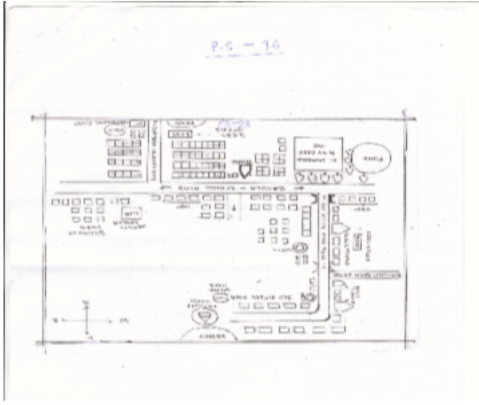

Nazri Naksha