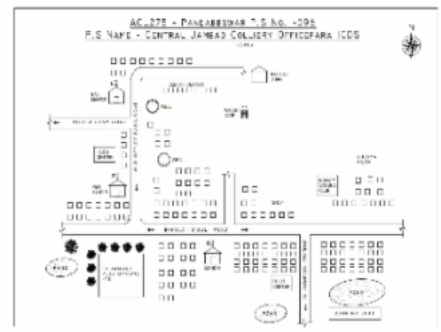

নির্বাচক নিবন্ধন আধিকারিকের স্বাক্ষর

Nazri Naksha

Google Map View

Polling Station Building Front View

Polling Station Front View

Cad View

Key MAP View

1 নাম : রেন দেবী স্বামীর নাম : রবিজী গুপ্তা বাড়ির নং : n0216 বয়স : 58 লিঙ্গ : মহিলা	JNK4714622 ফটো উপলব্ধ	2 নাম : রাম মাঝি (সোরেন) পিতার নাম : পরমেশ্বর মাঝি বাড়ির নং : n0177 বয়স : 51 লিঙ্গ : পুরুষ	JNK4405635 ফটো উপলব্ধ	3 নাম : চপলি সোরেন স্বামীর নাম : রাম মাঝি (সোরেন) বাড়ির নং : n0177 বয়স : 44 লিঙ্গ : মহিলা	NSX1320761 ফটো উপলব্ধ
4 নাম : বাসন্তী সরেন পিতার নাম : রাম মাঝি সরেন বাড়ির নং : এন0177 বয়স : 23 লিঙ্গ : মহিলা	NSX3357704 ফটো উপলব্ধ	5 নাম : রঞ্জনা সোরেন পিতার নাম : রামমাঝি সোরেন বাড়ির নং : এন0177 বয়স : 21 লিঙ্গ : মহিলা	NSX3445590 ফটো উপলব্ধ	6 নাম : সঞ্জু দেবী স্বামীর নাম : রাজেশ কুমার বাড়ির নং : এন0092 বয়স : 31 লিঙ্গ : মহিলা	NSX1801943 ফটো উপলব্ধ
7 নাম : রাজেশ কুমার পিতার নাম : রামসেবক চামার বাড়ির নং : n0092 বয়স : 40 লিঙ্গ : পুরুষ	JNK4630661 ফটো উপলব্ধ	8 নাম : আদিত্য কুরার পিতার নাম : কমলেশ কুরার বাড়ির নং : এন0020 বয়স : 25 লিঙ্গ : পুরুষ	NSX1804277 ফটো উপলব্ধ	9 নাম : দেবন্তি দেবী স্বামীর নাম : কমলেশ কুরার বাড়ির নং : n0020 বয়স : 57 লিঙ্গ : মহিলা	JNK3802774 ফটো উপলব্ধ
10 নাম : কমলেশ কুরার পিতার নাম : গুপুনাথ কুরার বাড়ির নং : n0020 বয়স : 63 লিঙ্গ : পুরুষ	NSX3149499 ফটো উপলব্ধ	11 নাম : সুরজ কুমার কাহার পিতার নাম : রাম ভজন কাহার বাড়ির নং : n0090 বয়স : 31 লিঙ্গ : পুরুষ	NSX1229103 ফটো উপলব্ধ	12 নাম : সুলচনা কেওট স্বামীর নাম : কান্তুয়া কেওট বাড়ির নং : n0088 বয়স : 59 লিঙ্গ : মহিলা	WB/38/263/333254 ফটো উপলব্ধ
13 নাম : প্রকাশ কেওট পিতার নাম : কান্তুয়া কেওট বাড়ির নং : n0088 বয়স : 34 লিঙ্গ : পুরুষ	NSX1229095 ফটো উপলব্ধ	14 নাম : সন্তলাল কেয়ট পিতার নাম : মোহন কেয়ট বাড়ির নং : n0088 বয়স : 51 লিঙ্গ : পুরুষ	NSX0365759 ফটো উপলব্ধ	15 নাম : অজিত কেয়ট পিতার নাম : সন্তলাল কেয়ট বাড়ির নং : n0088 বয়স : 30 লিঙ্গ : পুরুষ	NSX1414408 ফটো উপলব্ধ
16 নাম : শনি কেওট স্বামীর নাম : সন্তলাল কেওট বাড়ির নং : n0088 বয়স : 45 লিঙ্গ : মহিলা	JNK3802840 ফটো উপলব্ধ	17 নাম : রেন পাশোয়ান স্বামীর নাম : পবন পাশোয়ান বাড়ির নং : n0098 বয়স : 30 লিঙ্গ : মহিলা	NSX1750702 ফটো উপলব্ধ	18 নাম : প্রদীপ কুমার কেওট পিতার নাম : সান্তলাল কেওট বাড়ির নং : n0088 বয়স : 28 লিঙ্গ : পুরুষ	NSX1570506 ফটো উপলব্ধ
19 নাম : রিঙ্কু কেউট স্বামীর নাম : প্রকাশ কেউট বাড়ির নং : এন0088 বয়স : 28 লিঙ্গ : মহিলা	NSX3387982 ফটো উপলব্ধ	20 নাম : কপিল পাশোয়ান পিতার নাম : কৃষ্ণ পাশোয়ান বাড়ির নং : এন0098 বয়স : 25 লিঙ্গ : পুরুষ	NSX3417185 ফটো উপলব্ধ	21 নাম : নন্দ মাঝি পিতার নাম : যুগা মাঝি বাড়ির নং : n0098 বয়স : 53 লিঙ্গ : পুরুষ	JNK0486431 ফটো উপলব্ধ
22 নাম : পবন পাশোয়ান পিতার নাম : বোহান পাশোয়ান বাড়ির নং : n0098 বয়স : 46 লিঙ্গ : পুরুষ	JNK3804820 ফটো উপলব্ধ	23 নাম : কৃষ্ণ পাশোয়ান পিতার নাম : রামফল পাশোয়ান বাড়ির নং : n0098 বয়স : 46 লিঙ্গ : পুরুষ	NSX1114339 ফটো উপলব্ধ	24 নাম : রেখা কোড়া স্বামীর নাম : সুরেশ কোড়া বাড়ির নং : এন0028 বয়স : 39 লিঙ্গ : মহিলা	FYZ2409902 ফটো উপলব্ধ
25 নাম : ছলো কোড়া স্বামীর নাম : মতি কোড়া বাড়ির নং : n0024 বয়স : 70 লিঙ্গ : মহিলা	WB/38/263/333255 ফটো উপলব্ধ	26 নাম : রামজী গুপ্তা পিতার নাম : নরায়ন গুপ্তা বাড়ির নং : n0217 বয়স : 63 লিঙ্গ : পুরুষ	JNK4714614 ফটো উপলব্ধ	27 নাম : রাজ গুপ্তা পিতার নাম : রামজী গুপ্তা বাড়ির নং : এন0217 বয়স : 25 লিঙ্গ : পুরুষ	NSX1801950 ফটো উপলব্ধ
28 নাম : কৃষ্ণচন্দ্র গুরু পিতার নাম : দৈত্যারী গুরু বাড়ির নং : n0100 বয়স : 57 লিঙ্গ : পুরুষ	WB/38/263/333174 ফটো উপলব্ধ	29 নাম : সুনীতা গুরু স্বামীর নাম : কৃষ্ণচন্দ্র গুরু বাড়ির নং : n0100 বয়স : 51 লিঙ্গ : মহিলা	JNK3802956 ফটো উপলব্ধ	30 নাম : রিঙ্কু গুরু পিতার নাম : কৃষ্ণ চন্দ্র গুরু বাড়ির নং : n0100 বয়স : 31 লিঙ্গ : মহিলা	NSX1506666 ফটো উপলব্ধ