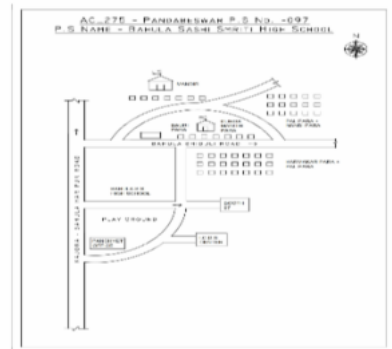

Key MAP View