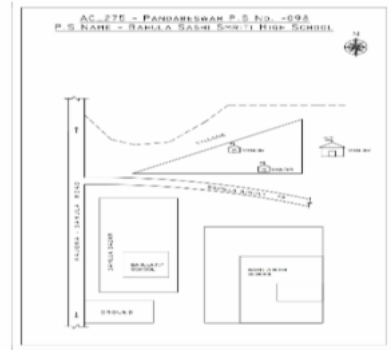

নির্বাচক নিবন্ধন আধিকারিকের স্বাক্ষর

Nazri Naksha

Google Map View

Polling Station Building Front View

Polling Station Front View

Cad View

Key MAP View

1 নাম : শ্বেতা বসু (মন্ডল) স্বামীর নাম : সুরজিৎ মন্ডল বাড়ির নং : n0093 বয়স : 43 লিঙ্গ : মহিলা	JNK4630398 ফটো উপলব্ধ	2 নাম : অভিরূপ ঘোষ পিতার নাম : অরুণ ঘোষ বাড়ির নং : n0096 বয়স : 31 লিঙ্গ : পুরুষ	NSX1321298 ফটো উপলব্ধ	3 নাম : কুটুরা দত্ত স্বামীর নাম : কৃষ্ণচন্দ্র দত্ত বাড়ির নং : n0070 বয়স : 76 লিঙ্গ : মহিলা	WB/38/263/294832 ফটো উপলব্ধ
4 নাম : রনজিৎ আঁকুড়িয়া পিতার নাম : মধুসূদন আঁকুড়িয়া বাড়ির নং : n0070 বয়স : 41 লিঙ্গ : পুরুষ	NSX1114677 ফটো উপলব্ধ	5 নাম : অভিজিৎ আঁকুড়িয়া পিতার নাম : মধুসূদন আঁকুড়িয়া বাড়ির নং : n0070 বয়স : 38 লিঙ্গ : পুরুষ	NSX1114685 ফটো উপলব্ধ	6 নাম : সুরজিৎ আঁকুড়িয়া পিতার নাম : মধুসূদন আঁকুড়িয়া বাড়ির নং : n0070 বয়স : 46 লিঙ্গ : পুরুষ	JNK2070068 ফটো উপলব্ধ
7 নাম : জয়ন্তী আকুরিয়া স্বামীর নাম : মধু সূদন আকুরিয়া বাড়ির নং : n0070 বয়স : 55 লিঙ্গ : মহিলা	WB/38/263/294891 ফটো উপলব্ধ	8 নাম : মধু সূদন আঁকুরিয়া পিতার নাম : শ্রী পতি আকুরিয়া বাড়ির নং : n0070 বয়স : 56 লিঙ্গ : পুরুষ	WB/38/263/294894 ফটো উপলব্ধ	9 নাম : মৌ আকুড়িয়া স্বামীর নাম : সুরজিৎ আকুড়িয়া বাড়ির নং : n0070 বয়স : 36 লিঙ্গ : মহিলা	NSX1571108 ফটো উপলব্ধ
10 নাম : বর্ণালী দত্ত (মন্ডল) স্বামীর নাম : মানস মন্ডল বাড়ির নং : n0097 বয়স : 42 লিঙ্গ : মহিলা	JNK4376802 ফটো উপলব্ধ	11 নাম : বিকাশ দে পিতার নাম : অক্ষয় দে বাড়ির নং : n0104 বয়স : 54 লিঙ্গ : পুরুষ	JNK2014322 ফটো উপলব্ধ	12 নাম : বন্যা দে পিতার নাম : বিকাশ দে বাড়ির নং : n0105 বয়স : 28 লিঙ্গ : মহিলা	NSX1571058 ফটো উপলব্ধ
13 নাম : চন্দনা দে স্বামীর নাম : বিকাশ দে বাড়ির নং : n0103 বয়স : 50 লিঙ্গ : মহিলা	JNK2014397 ফটো উপলব্ধ	14 নাম : অয়ন কুমার দে পিতার নাম : বিকাশ দে বাড়ির নং : এন0104 বয়স : 23 লিঙ্গ : পুরুষ	NSX3242955 ফটো উপলব্ধ	15 নাম : সচিন পাল পিতার নাম : বরণ কুমার পাল বাড়ির নং : এ-215 বয়স : 27 লিঙ্গ : পুরুষ	NSX3335957 ফটো উপলব্ধ
16 নাম : সুশান্তা মুখার্জী পিতার নাম : কালিদাস মুখার্জী বাড়ির নং : n00789 বয়স : 56 লিঙ্গ : পুরুষ	GDV1548916 ফটো উপলব্ধ	17 নাম : বিশ্বেজিত মজুমদার পিতার নাম : তারাপদ মজুমদার বাড়ির নং : নিউ বয়স : 46 লিঙ্গ : পুরুষ	KJY3134095 ফটো উপলব্ধ	18 নাম : তারাপদ মজুমদার পিতার নাম : সূর্যনারায়ণ মজুমদার বাড়ির নং : এন0007 বয়স : 81 লিঙ্গ : পুরুষ	NSX3421252 ফটো উপলব্ধ
19 নাম : প্রিয়াঙ্কা মন্ডল পিতার নাম : সন্তোষ কুমার মন্ডল বাড়ির নং : এন0068 বয়স : 37 লিঙ্গ : মহিলা	NSX3421260 ফটো উপলব্ধ	20 নাম : প্রিয়াংগু মন্ডল পিতার নাম : প্রিয়নাথ মন্ডল বাড়ির নং : এন0027 বয়স : 22 লিঙ্গ : পুরুষ	NSX3421302 ফটো উপলব্ধ	21 নাম : সায়েন মন্ডল পিতার নাম : সুজিত কুমার মন্ডল বাড়ির নং : এন0046 বয়স : 21 লিঙ্গ : পুরুষ	NSX3421310 ফটো উপলব্ধ
22 নাম : রুদ্রাঙ্কিত মন্ডল পিতার নাম : অমিত মন্ডল বাড়ির নং : এন0003 বয়স : 21 লিঙ্গ : পুরুষ	NSX3421328 ফটো উপলব্ধ	23 নাম : সুস্মিতা মন্ডল পিতার নাম : অভিজিৎ মন্ডল বাড়ির নং : এন0081 বয়স : 22 লিঙ্গ : মহিলা	NSX3421336 ফটো উপলব্ধ	24 নাম : কৃষ্ণেন্দু মন্ডল পিতার নাম : নারায়ণ চন্দ্র মন্ডল বাড়ির নং : এন0051 বয়স : 21 লিঙ্গ : পুরুষ	NSX3421203 ফটো উপলব্ধ
25 নাম : সুদীপ্তা মন্ডল পিতার নাম : সন্দীপ কুমার মন্ডল বাড়ির নং : এন0048 বয়স : 21 লিঙ্গ : মহিলা	NSX3421211 ফটো উপলব্ধ	26 নাম : শুভজিৎ মন্ডল পিতার নাম : বিদ্যুত মন্ডল বাড়ির নং : এন0049 বয়স : 21 লিঙ্গ : পুরুষ	NSX3421229 ফটো উপলব্ধ	27 নাম : সুমিত মন্ডল পিতার নাম : তডিৎ মন্ডল বাড়ির নং : এন0049 বয়স : 21 লিঙ্গ : পুরুষ	NSX3421237 ফটো উপলব্ধ
28 নাম : পার্থ দে পিতার নাম : বাদলচন্দ্র দে বাড়ির নং : n0017 বয়স : 46 লিঙ্গ : পুরুষ	JNK1745678 ফটো উপলব্ধ	29 নাম : বীরেন্দ্র নাথ মন্ডল পিতার নাম : নির্মল চন্দ্র মন্ডল বাড়ির নং : n0028 বয়স : 50 লিঙ্গ : পুরুষ	NSX3397395 ফটো উপলব্ধ	30 নাম : রীনা মণ্ডল স্বামীর নাম : দিলীপ কুমার মণ্ডল বাড়ির নং : n0086 বয়স : 56 লিঙ্গ : মহিলা	NSX3402914 ফটো উপলব্ধ