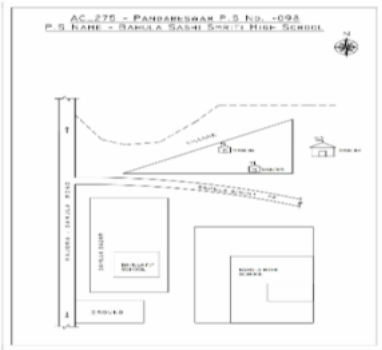

নির্বাচক নিবন্ধন আধিকারিকের স্বাক্ষর

Nazri Naksha

Google Map View

Polling Station Building Front View

Polling Station Front View

Cad View

Key MAP View

1 নাম : শ্বেতা বসু (মন্ডল) স্বামীর নাম : সুরজিৎ মন্ডল বাড়ির নং : n0093 বয়স : 43 লিঙ্গ : মহিলা	JNK4630398 ফটো উপলব্ধ	2 নাম : অভিরূপ ঘোষ পিতার নাম : অরুণ ঘোষ বাড়ির নং : n0096 বয়স : 31 লিঙ্গ : পুরুষ	NSX1321298 ফটো উপলব্ধ	3 নাম : কুটুরা দত্ত স্বামীর নাম : কৃষ্ণচন্দ্র দত্ত বাড়ির নং : n0070 বয়স : 76 লিঙ্গ : মহিলা	WB/38/263/294832 ফটো উপলব্ধ
4 নাম : রনজিৎ আঁকুড়িয়া পিতার নাম : মধুসূদন আঁকুড়িয়া বাড়ির নং : n0070 বয়স : 41 লিঙ্গ : পুরুষ	NSX1114677 ফটো উপলব্ধ	5 নাম : অভিজিৎ আঁকুড়িয়া পিতার নাম : মধুসূদন আঁকুড়িয়া বাড়ির নং : n0070 বয়স : 38 লিঙ্গ : পুরুষ	NSX1114685 ফটো উপলব্ধ	6 নাম : সুরজিৎ আঁকুড়িয়া পিতার নাম : মধুসূদন আঁকুড়িয়া বাড়ির নং : n0070 বয়স : 46 লিঙ্গ : পুরুষ	JNK2070068 ফটো উপলব্ধ
7 নাম : জয়ন্তী আকুরিয়া স্বামীর নাম : মধু সূদন আকুরিয়া বাড়ির নং : n0070 বয়স : 55 লিঙ্গ : মহিলা	WB/38/263/294891 ফটো উপলব্ধ	8 নাম : মধু সূদন আঁকুরিয়া পিতার নাম : শ্রী পতি আকুরিয়া বাড়ির নং : n0070 বয়স : 56 লিঙ্গ : পুরুষ	WB/38/263/294894 ফটো উপলব্ধ	9 নাম : মৌ আকুড়িয়া স্বামীর নাম : সুরজিৎ আকুড়িয়া বাড়ির নং : n0070 বয়স : 36 লিঙ্গ : মহিলা	NSX1571108 ফটো উপলব্ধ
10 নাম : বর্ণালী দত্ত (মন্ডল) স্বামীর নাম : মানস মন্ডল বাড়ির নং : n0097 বয়স : 42 লিঙ্গ : মহিলা	JNK4376802 ফটো উপলব্ধ	11 নাম : বিকাশ দে পিতার নাম : অক্ষয় দে বাড়ির নং : n0104 বয়স : 54 লিঙ্গ : পুরুষ	JNK2014322 ফটো উপলব্ধ	12 নাম : বন্যা দে পিতার নাম : বিকাশ দে বাড়ির নং : n0105 বয়স : 28 লিঙ্গ : মহিলা	NSX1571058 ফটো উপলব্ধ
13 নাম : চন্দনা দে স্বামীর নাম : বিকাশ দে বাড়ির নং : n0103 বয়স : 50 লিঙ্গ : মহিলা	JNK2014397 ফটো উপলব্ধ	14 নাম : অয়ন কুমার দে পিতার নাম : বিকাশ দে বাড়ির নং : এন0104 বয়স : 23 লিঙ্গ : পুরুষ	NSX3242955 ফটো উপলব্ধ	15 নাম : সচিন পাল পিতার নাম : বরণ কুমার পাল বাড়ির নং : এ-215 বয়স : 27 লিঙ্গ : পুরুষ	NSX3335957 ফটো উপলব্ধ
16 নাম : সুশান্তা মুখার্জী পিতার নাম : কালিদাস মুখার্জী বাড়ির নং : n00789 বয়স : 56 লিঙ্গ : পুরুষ	GDV1548916 ফটো উপলব্ধ	17 নাম : বিশ্বেজিত মজুমদার পিতার নাম : তারাপদ মজুমদার বাড়ির নং : নিউ বয়স : 46 লিঙ্গ : পুরুষ	KJY3134095 ফটো উপলব্ধ	18 নাম : তারাপদ মজুমদার পিতার নাম : সূর্যনারায়ণ মজুমদার বাড়ির নং : এন0007 বয়স : 81 লিঙ্গ : পুরুষ	NSX3421252 ফটো উপলব্ধ
19 নাম : প্রিয়াঙ্কা মন্ডল পিতার নাম : সন্তোষ কুমার মন্ডল বাড়ির নং : এন0068 বয়স : 37 লিঙ্গ : মহিলা	NSX3421260 ফটো উপলব্ধ	20 নাম : প্রিয়াংগু মন্ডল পিতার নাম : প্রিয়নাথ মন্ডল বাড়ির নং : এন0027 বয়স : 22 লিঙ্গ : পুরুষ	NSX3421302 ফটো উপলব্ধ	21 নাম : সায়েন মন্ডল পিতার নাম : সুজিত কুমার মন্ডল বাড়ির নং : এন0046 বয়স : 21 লিঙ্গ : পুরুষ	NSX3421310 ফটো উপলব্ধ
22 নাম : রুদ্রাঙ্কিত মন্ডল পিতার নাম : অমিত মন্ডল বাড়ির নং : এন0003 বয়স : 21 লিঙ্গ : পুরুষ	NSX3421328 ফটো উপলব্ধ	23 নাম : সুস্মিতা মন্ডল পিতার নাম : অভিজিৎ মন্ডল বাড়ির নং : এন0081 বয়স : 22 লিঙ্গ : মহিলা	NSX3421336 ফটো উপলব্ধ	24 নাম : কৃষ্ণেন্দু মন্ডল পিতার নাম : নারায়ণ চন্দ্র মন্ডল বাড়ির নং : এন0051 বয়স : 21 লিঙ্গ : পুরুষ	NSX3421203 ফটো উপলব্ধ
25 নাম : সুদীপ্তা মন্ডল পিতার নাম : সন্দীপ কুমার মন্ডল বাড়ির নং : এন0048 বয়স : 21 লিঙ্গ : মহিলা	NSX3421211 ফটো উপলব্ধ	26 নাম : শুভজিৎ মন্ডল পিতার নাম : বিদ্যুত মন্ডল বাড়ির নং : এন0049 বয়স : 21 লিঙ্গ : পুরুষ	NSX3421229 ফটো উপলব্ধ	27 নাম : সুমিত মন্ডল পিতার নাম : তডিৎ মন্ডল বাড়ির নং : এন0049 বয়স : 21 লিঙ্গ : পুরুষ	NSX3421237 ফটো উপলব্ধ
28 নাম : পার্থ দে পিতার নাম : বাদলচন্দ্র দে বাড়ির নং : n0017 বয়স : 46 লিঙ্গ : পুরুষ	JNK1745678 ফটো উপলব্ধ	29 নাম : বীরেন্দ্র নাথ মন্ডল পিতার নাম : নির্মল চন্দ্র মন্ডল বাড়ির নং : n0028 বয়স : 50 লিঙ্গ : পুরুষ	NSX3397395 ফটো উপলব্ধ	30 নাম : রীনা মণ্ডল স্বামীর নাম : দিলীপ কুমার মণ্ডল বাড়ির নং : n0086 বয়স : 56 লিঙ্গ : মহিলা	NSX3402914 ফটো উপলব্ধ