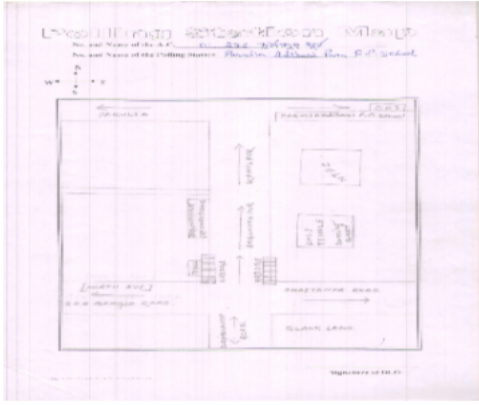

Nazri Naksha