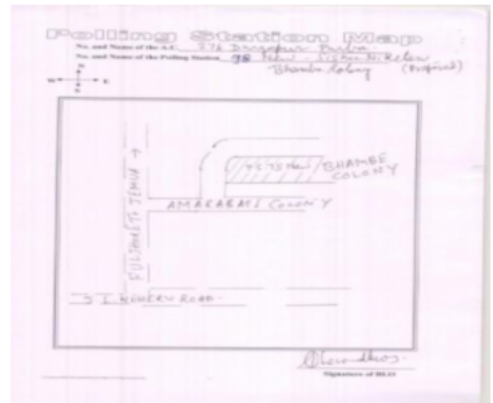

নির্বাচক নিবন্ধন আধিকারিকের স্বাক্ষর

Nazri Naksha

Google Map View

Polling Station Building Front View

Polling Station Front View

Cad View

Key MAP View

1 নাম : সঞ্জয় পিতার নাম: মুকেশ প্রসাদ বার্নওয়াল বাড়ির নং : 1035 বয়স : 31 লিঙ্গ : পুরুষ	ARZ1579655 ফটো উপলব্ধ	2 নাম : অমিত কুমার পিতার নাম: চন্দ্রশেখর কুমার বাড়ির নং : n0204 বয়স : 31 লিঙ্গ : পুরুষ	ARZ1565605 ফটো উপলব্ধ	3 নাম : উষা দেবী স্বামীর নাম: চন্দ্রশেখর রাম বাড়ির নং : n0202 বয়স : 48 লিঙ্গ : মহিলা	ARZ1565589 ফটো উপলব্ধ
4 নাম : নির্মলেন্দু মুখার্জি পিতার নাম: সুশান্ত কুমার মুখার্জি বাড়ির নং : N0 বয়স : 58 লিঙ্গ : পুরুষ	ARZ2573178 ফটো উপলব্ধ	5 নাম : সুমন রাউথ পিতার নাম: সন্যাসী রাউথ বাড়ির নং : N0 বয়স : 37 লিঙ্গ : পুরুষ	ARZ2573129 ফটো উপলব্ধ	6 নাম : পুনম বার্নওয়াল স্বামীর নাম: সঞ্জয় বার্নওয়াল বাড়ির নং : ডব্লিউ/25,1035 বয়স : 24 লিঙ্গ : মহিলা	ARZ2828945 ফটো উপলব্ধ
7 নাম : সন্ধা ব্যানার্জী অন্যান্য: মদনমোহন ব্যানার্জী বাড়ির নং : N0 বয়স : 66 লিঙ্গ : মহিলা	ARZ2573186 ফটো উপলব্ধ	8 নাম : দিশাঞ্জলী মজুমদার স্বামীর নাম: দীপক কুমার মজুমদার বাড়ির নং : N0 বয়স : 73 লিঙ্গ : মহিলা	ARZ2573079 ফটো উপলব্ধ	9 নাম : অংশুমান পাঠক পিতার নাম: শক্তি পদ পাঠক বাড়ির নং : N0 বয়স : 24 লিঙ্গ : পুরুষ	ARZ2573095 ফটো উপলব্ধ
10 নাম : প্রিয়ঙ্কা রায় পিতার নাম: প্রবির কুমার রায় বাড়ির নং : N0 বয়স : 26 লিঙ্গ : পুরুষ	ARZ2573244 ফটো উপলব্ধ	11 নাম : দেবোজ্যোতী পিতার নাম: দুর্গা শঙ্কা দে বাড়ির নং : ধন্দাবাগ বয়স : 29 লিঙ্গ : পুরুষ	WEP2348852 ফটো উপলব্ধ	12 নাম : প্রীতি অধুয়া স্বামীর নাম: কাশি সঙ্কর অধুয়া বাড়ির নং : 13200 বয়স : 55 লিঙ্গ : মহিলা	ARZ2703700 ফটো উপলব্ধ
13 নাম : কৃপা সঙ্কর অধুরথ পিতার নাম: কাশি সঙ্কর অধুরথ বাড়ির নং : 135005 বয়স : 26 লিঙ্গ : পুরুষ	ARZ2703734 ফটো উপলব্ধ	14 নাম : কাশি শংকর অধুরথ পিতার নাম: খেস্তা পদ অধুরথ বাড়ির নং : শংকর নিবাস বয়স : 63 লিঙ্গ : পুরুষ	ARZ1565696 ফটো উপলব্ধ	15 নাম : করুণা শংকর অধুরথ পিতার নাম: কাশি শংকর অধুরথ বাড়ির নং : n0212 বয়স : 31 লিঙ্গ : পুরুষ	ARZ1565753 ফটো উপলব্ধ
16 নাম : তনয়া অধিকারী স্বামীর নাম: রাজু অধিকারী বাড়ির নং : n0192 বয়স : 40 লিঙ্গ : মহিলা	ARZ1479005 ফটো উপলব্ধ	17 নাম : মালা কুন্ডু পিতার নাম: বৈদ্যনাথ কুন্ডু বাড়ির নং : n0302 বয়স : 56 লিঙ্গ : মহিলা	JJL2573624 ফটো উপলব্ধ	18 নাম : শান্ত কর পিতার নাম: রঞ্জন কর বাড়ির নং : 781 বয়স : 37 লিঙ্গ : পুরুষ	ARZ1565670 ফটো উপলব্ধ
19 নাম : রীনা কর পিতার নাম: রঞ্জন কর বাড়ির নং : 781 বয়স : 41 লিঙ্গ : মহিলা	LJK4437836 ফটো উপলব্ধ	20 নাম : সঞ্জীব কুমার কর পিতার নাম: রঞ্জন কুমার কর বাড়ির নং : 781 বয়স : 42 লিঙ্গ : পুরুষ	LJK4437828 ফটো উপলব্ধ	21 নাম : লক্ষী কর স্বামীর নাম: রঞ্জন কুমার কর বাড়ির নং : 781 বয়স : 66 লিঙ্গ : মহিলা	ARZ1565647 ফটো উপলব্ধ
22 নাম : রঞ্জন কুমার কর পিতার নাম: সুরেন্দ্র নাথ কর বাড়ির নং : 781 বয়স : 75 লিঙ্গ : পুরুষ	LJK4745154 ফটো উপলব্ধ	23 নাম : সানিয়া খাতুন স্বামীর নাম: সৈয়দ বাসির উদ্দিন বাড়ির নং : এন/000 বয়স : 22 লিঙ্গ : মহিলা	ARZ2755536 ফটো উপলব্ধ	24 নাম : প্রিয়ঙ্কা গুপ্তা স্বামীর নাম: শঙ্করী গুপ্তা বাড়ির নং : 8/25 বয়স : 26 লিঙ্গ : মহিলা	ARZ2699387 ফটো উপলব্ধ
25 নাম : সত্যম গুপ্তা মায়ের নাম: কুমকুম গুপ্তা বাড়ির নং : 8/25 বয়স : 23 লিঙ্গ : পুরুষ	ARZ2699379 ফটো উপলব্ধ	26 নাম : পুষ্পা গিরি স্বামীর নাম: মনোজ কুমার গিরি বাড়ির নং : n0239 বয়স : 45 লিঙ্গ : মহিলা	ARZ1840115 ফটো উপলব্ধ	27 নাম : মনোজ কুমার গিরি পিতার নাম: জং বাহাদুর গিরি বাড়ির নং : n0238 বয়স : 47 লিঙ্গ : পুরুষ	WB/37/265/450295 ফটো উপলব্ধ
28 নাম : নিতেশ কুমার গিরি পিতার নাম: মনোজ কুমার গিরি বাড়ির নং : 19/1 বয়স : 27 লিঙ্গ : পুরুষ	ARZ2304624 ফটো উপলব্ধ	29 নাম : মিথলেশ কুমার গিরি পিতার নাম: মনোজ কুমার গিরি বাড়ির নং : এন/58 বয়স : 23 লিঙ্গ : পুরুষ	ARZ2703965 ফটো উপলব্ধ	30 নাম : সমাণ্ডি রায় পিতার নাম: কুণাল রায় বাড়ির নং : n0508 বয়স : 27 লিঙ্গ : মহিলা	ARZ2573368 ফটো উপলব্ধ