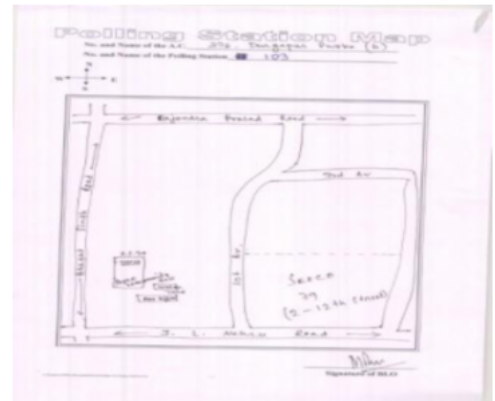

নির্বাচক নিবন্ধন আধিকারিকের স্বাক্ষর

Nazri Naksha

Google Map View

Polling Station Building Front View

Polling Station Front View

Cad View

Key MAP View

বিধানসভা নির্বাচনক্ষেত্রের নং, নাম : 276-দুর্গাপুর পূর্ব