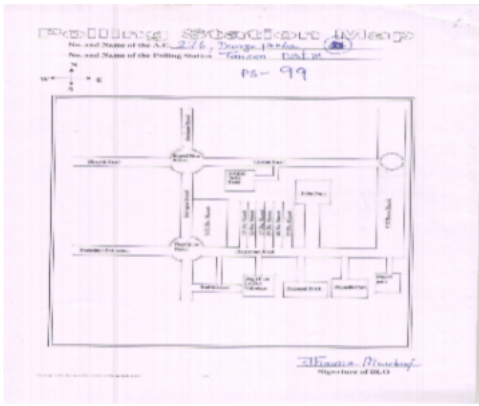

Nazri Naksha