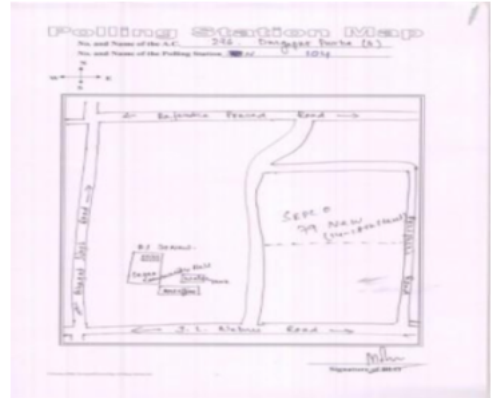

নির্বাচক নিবন্ধন আধিকারিকের স্বাক্ষর

Nazri Naksha

Google Map View

Polling Station Building Front View

Polling Station Front View

Cad View

Key MAP View

1	ARZ1479302	ফটো উপলব্ধ	নাম : পূর্ণিমা রাম স্বামীর নাম : নারায়ন রাম বাড়ির নং : n0234 বয়স : 36 লিঙ্গ : মহিলা	2	DVM2580371	ফটো উপলব্ধ	নাম : নারায়ন রাম পিতার নাম : নন্দ রাম বাড়ির নং : n0234 বয়স : 41 লিঙ্গ : পুরুষ	3	DVM0616649	ফটো উপলব্ধ	নাম : চন্দ্রাকুমারী রাম স্বামীর নাম : অরুণ রাম বাড়ির নং : n0234 বয়স : 51 লিঙ্গ : মহিলা
4	DVM0865246	ফটো উপলব্ধ	নাম : অরুণ রাম পিতার নাম : নন্দ রাম বাড়ির নং : n0234 বয়স : 50 লিঙ্গ : পুরুষ	5	ARZ1428895	ফটো উপলব্ধ	নাম : মীরা দেবী স্বামীর নাম : শিব চন্দ্র সিং বাড়ির নং : n0326 বয়স : 49 লিঙ্গ : মহিলা	6	DVM2965523	ফটো উপলব্ধ	নাম : রাজ কুমার সিং পিতার নাম : লাল বাবু সিং বাড়ির নং : n0376 বয়স : 37 লিঙ্গ : পুরুষ
7	DVM0865535	ফটো উপলব্ধ	নাম : নুরজাহান খাতুন স্বামীর নাম : মহঃ হামিদ রাজা বাড়ির নং : n0376 বয়স : 51 লিঙ্গ : মহিলা	8	ARZ1429083	ফটো উপলব্ধ	নাম : ফতেমা খাতুন স্বামীর নাম : তাজুল ইসলাম খান বাড়ির নং : n0330 বয়স : 51 লিঙ্গ : মহিলা	9	DVM0865238	ফটো উপলব্ধ	নাম : চন্দন রাম পিতার নাম : নন্দ রাম বাড়ির নং : n0234 বয়স : 53 লিঙ্গ : পুরুষ
10	DVM2276467	ফটো উপলব্ধ	নাম : সীমা প্রধান পিতার নাম : মহঃ ফকিরা বাড়ির নং : n0149 বয়স : 48 লিঙ্গ : মহিলা	11	DVM2580470	ফটো উপলব্ধ	নাম : মহফকিরা পিতার নাম : মহঃ ফকির বাড়ির নং : n0149 বয়স : 48 লিঙ্গ : পুরুষ	12	ARZ1888502	ফটো উপলব্ধ	নাম : সান্ত্বনা বাগদী(মাল) স্বামীর নাম : তনয় মাল বাড়ির নং : বয়স : 31 লিঙ্গ : মহিলা
13	ARZ1567346	ফটো উপলব্ধ	নাম : শোভা দেবী স্বামীর নাম : মঙ্গল সিং বাড়ির নং : n0351 বয়স : 46 লিঙ্গ : মহিলা	14	DVM2857597	ফটো উপলব্ধ	নাম : অনিতা দেবী স্বামীর নাম : চন্দন রাম বাড়ির নং : n0234 বয়স : 51 লিঙ্গ : মহিলা	15	DVM0865717	ফটো উপলব্ধ	নাম : মহঃ আহমদ পিতার নাম : মহঃ সুভান বাড়ির নং : বস্তি বয়স : 56 লিঙ্গ : পুরুষ
16	ARZ2334894	ফটো উপলব্ধ	নাম : নিতিশ কুমার মাহাতো পিতার নাম : উপেন্দ্র মাহাতো বাড়ির নং : n0236 বয়স : 27 লিঙ্গ : পুরুষ	17	DVM2857514	ফটো উপলব্ধ	নাম : রেহানা বেগম স্বামীর নাম : মহঃ সুভান বাড়ির নং : n0236 বয়স : 45 লিঙ্গ : মহিলা	18	ARZ2324374	ফটো উপলব্ধ	নাম : মোহাম্মদ সরুখ পিতার নাম : মোহাম্মদ মুবারক বাড়ির নং : n0236 বয়স : 27 লিঙ্গ : পুরুষ
19	ARZ1941749	ফটো উপলব্ধ	নাম : মহম্মদ চাঁদ পিতার নাম : মহম্মদ মোবারক বাড়ির নং : n0236 বয়স : 40 লিঙ্গ : পুরুষ	20	ARZ1567783	ফটো উপলব্ধ	নাম : মোবারক হোসেন পিতার নাম : মহঃ সুভান বাড়ির নং : বস্তি বয়স : 72 লিঙ্গ : পুরুষ	21	ARZ1567791	ফটো উপলব্ধ	নাম : হালিমা খাতুন স্বামীর নাম : মোবারক মহঃ বাড়ির নং : বস্তি বয়স : 65 লিঙ্গ : মহিলা
22	ARZ1169796	ফটো উপলব্ধ	নাম : মহম্মদ আমজাদ পিতার নাম : মহম্মদ আহমেদ বাড়ির নং : বস্তি বয়স : 41 লিঙ্গ : পুরুষ	23	ARZ1567718	ফটো উপলব্ধ	নাম : শবনম ফতিমা স্বামীর নাম : মহম্মদ আমজাদ বাড়ির নং : বস্তি বয়স : 35 লিঙ্গ : মহিলা	24	ARZ1169788	ফটো উপলব্ধ	নাম : মহম্মদ সাবির পিতার নাম : মহম্মদ আহমেদ বাড়ির নং : বস্তি বয়স : 36 লিঙ্গ : পুরুষ
25	ARZ1428838	ফটো উপলব্ধ	নাম : সাহিবা বেগম স্বামীর নাম : মহঃ সুভান বাড়ির নং : বস্তি বয়স : 36 লিঙ্গ : মহিলা	26	ARZ1567932	ফটো উপলব্ধ	নাম : মহঃ জাবেদ পিতার নাম : মহম্মদ আহমেদ বাড়ির নং : বস্তি বয়স : 31 লিঙ্গ : পুরুষ	27	DVM0865725	ফটো উপলব্ধ	নাম : হাসিনা বিবি স্বামীর নাম : মহম্মদ আহমেদ বাড়ির নং : বস্তি বয়স : 59 লিঙ্গ : মহিলা
28	WB/37/265/276472	ফটো উপলব্ধ	নাম : শিব সরকার পিতার নাম : নগেন্দ্র সরকার বাড়ির নং : বস্তি বয়স : 55 লিঙ্গ : পুরুষ	29	LJK3003225	ফটো উপলব্ধ	নাম : দিপালী সরকার স্বামীর নাম : শিব সরকার বাড়ির নং : n0236 বয়স : 46 লিঙ্গ : মহিলা	30	ARZ1292960	ফটো উপলব্ধ	নাম : মহম্মদ সামিম পিতার নাম : মহম্মদ মুবারক বাড়ির নং : বস্তি বয়স : 52 লিঙ্গ : পুরুষ