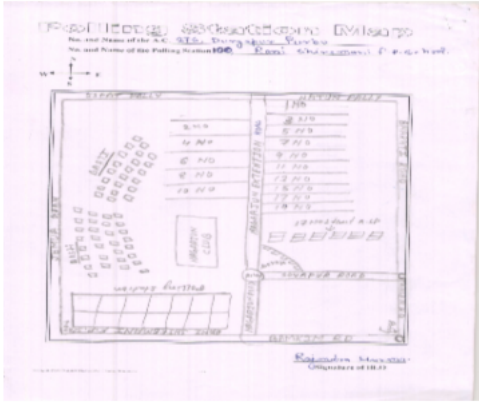

Nazri Naksha