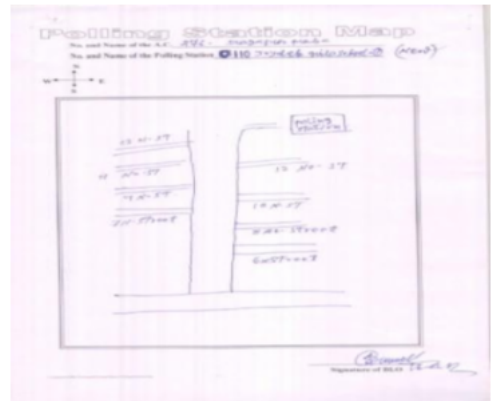

নির্বাচক নিবন্ধন আধিকারিকের স্বাক্ষর

Nazri Naksha

Google Map View

Polling Station Building Front View

Polling Station Front View

Cad View

Key MAP View

1 নাম : দেবায়ন ভট্টাচার্য্য মায়ের নাম: সঙ্গীতা ভট্টাচার্য্য বাড়ির নং : n0127 বয়স : 22 লিঙ্গ : পুরুষ	ARZ2829398 ফটো উপলব্ধ	2 নাম : চন্দন কুমার গাঙ্গুলী পিতার নাম: রামপ্রসাদ গাঙ্গুলী বাড়ির নং : n0359 বয়স : 81 লিঙ্গ : পুরুষ	WB/37/264/555014 ফটো উপলব্ধ	3 নাম : মমতা গাঙ্গুলী স্বামীর নাম: সঞ্জীব কুমার গাঙ্গুলী বাড়ির নং : n0359 বয়স : 48 লিঙ্গ : মহিলা	ARZ0376970 ফটো উপলব্ধ
4 নাম : সৌমেন কুমার ঘোষ পিতার নাম: অমল কুমার ঘোষ বাড়ির নং : n0146 বয়স : 57 লিঙ্গ : পুরুষ	DVM2976975 ফটো উপলব্ধ	5 নাম : চিরঞ্জীব ঘোষ পিতার নাম: সুপ্রিয় কুমার ঘোষ বাড়ির নং : n0064 বয়স : 54 লিঙ্গ : পুরুষ	ARZ2259695 ফটো উপলব্ধ	6 নাম : জয়শ্রী মুখার্জী স্বামীর নাম: আশীষ মুখার্জী বাড়ির নং : n0403 বয়স : 71 লিঙ্গ : মহিলা	ARZ2259711 ফটো উপলব্ধ
7 নাম : অরিত্রা বিশ্বাস পিতার নাম: বিশ্বজিৎ বিশ্বাস বাড়ির নং : বয়স : 25 লিঙ্গ : মহিলা	ARZ2429751 ফটো উপলব্ধ	8 নাম : দেবলীনা বোস পিতার নাম: সব্যসাচী বসু বাড়ির নং : বয়স : 25 লিঙ্গ : মহিলা	ARZ2440329 ফটো উপলব্ধ	9 নাম : সাধনা চক্রবর্তী স্বামীর নাম: কালিদাস চক্রবর্তী বাড়ির নং : বয়স : 71 লিঙ্গ : মহিলা	ARZ2468726 ফটো উপলব্ধ
10 নাম : নারায়ণ চক্রবর্তী পিতার নাম: কালিদাস চক্রবর্তী বাড়ির নং : বয়স : 54 লিঙ্গ : পুরুষ	ARZ2468700 ফটো উপলব্ধ	11 নাম : অনন্যা দাস মায়ের নাম: অর্ণনা দাস বাড়ির নং : এন0036 বয়স : 25 লিঙ্গ : মহিলা	ARZ2440287 ফটো উপলব্ধ	12 নাম : শর্মিষ্ঠা ঘোষ পিতার নাম: পল্লু ঘোষ বাড়ির নং : বয়স : 27 লিঙ্গ : মহিলা	ARZ2441186 ফটো উপলব্ধ
13 নাম : রাজা খান পিতার নাম: প্রশান্ত কুমার খান বাড়ির নং : বয়স : 25 লিঙ্গ : পুরুষ	ARZ2428043 ফটো উপলব্ধ	14 নাম : অনিমিত্ত পৈতনডী পিতার নাম: দেবী প্রসাদ পৈতনডী বাড়ির নং : বয়স : 27 লিঙ্গ : পুরুষ	ARZ2506814 ফটো উপলব্ধ	15 নাম : দীপ্ত পাল পিতার নাম: প্রদীপ পাল বাড়ির নং : বয়স : 30 লিঙ্গ : পুরুষ	ARZ2440378 ফটো উপলব্ধ
16 নাম : অক্ষিত দুবে পিতার নাম: রামুগুহ দুবে বাড়ির নং : 2 বয়স : 24 লিঙ্গ : পুরুষ	ARZ2717312 ফটো উপলব্ধ	17 নাম : অরুনাভ খান্ডাইত পিতার নাম: কালিপ্রসাদ খান্ডাইত বাড়ির নং : 3 No বয়স : 56 লিঙ্গ : পুরুষ	ARZ2504140 ফটো উপলব্ধ	18 নাম : ইন্দীরা খান্ডাইত স্বামীর নাম: অরুনাভ খান্ডাইত বাড়ির নং : 3 No বয়স : 45 লিঙ্গ : মহিলা	DVM1517085 ফটো উপলব্ধ
19 নাম : রত্না মুখার্জী স্বামীর নাম: রবীন্দ্রনাথ মুখার্জী বাড়ির নং : 5 বয়স : 72 লিঙ্গ : মহিলা	ARZ2615037 ফটো উপলব্ধ	20 নাম : শুভম বিশ্বাস পিতার নাম: সুব্রত বিশ্বাস বাড়ির নং : 6/12 14এ/08/20 বয়স : 25 লিঙ্গ : পুরুষ	ARZ2455186 ফটো উপলব্ধ	21 নাম : শান্তনু নন্দী রায় পিতার নাম: সুশীল বিহারী নন্দী রায় বাড়ির নং : 7 বয়স : 53 লিঙ্গ : পুরুষ	ARZ1430685 ফটো উপলব্ধ
22 নাম : শুভা নন্দী রায় স্বামীর নাম: শান্তনু নন্দী রায় বাড়ির নং : 7 বয়স : 48 লিঙ্গ : মহিলা	LJK2988731 ফটো উপলব্ধ	23 নাম : সৌমীলী নন্দী রয় পিতার নাম: শান্তনু নন্দী রয় বাড়ির নং : 7/14 বয়স : 24 লিঙ্গ : মহিলা	ARZ2574192 ফটো উপলব্ধ	24 নাম : রুমা চক্রবর্তী স্বামীর নাম: অমিতাভ চক্রবর্তী বাড়ির নং : 9/24 বয়স : 52 লিঙ্গ : মহিলা	ARZ2469294 ফটো উপলব্ধ
25 নাম : অনিরুদ্ধ বিশ্বাস পিতার নাম: অরুণ কুমার বিশ্বাস বাড়ির নং : 12 বয়স : 22 লিঙ্গ : পুরুষ	ARZ2764520 ফটো উপলব্ধ	26 নাম : অমিত রতন গোস্বামী পিতার নাম: নিত্যকিশোর গোস্বামী বাড়ির নং : ১২A/৫ বয়স : 53 লিঙ্গ : পুরুষ	WB/37/264/519238 ফটো উপলব্ধ	27 নাম : জয়িতা বোস স্বামীর নাম: রনজয় বোস বাড়ির নং : 12C/4 বয়স : 48 লিঙ্গ : মহিলা	DVM1466606 ফটো উপলব্ধ
28 নাম : রাজ কুমার দে পিতার নাম: নগেন্দ্র চন্দ্র দে বাড়ির নং : 12সী/18 বয়স : 53 লিঙ্গ : পুরুষ	ARZ2468783 ফটো উপলব্ধ	29 নাম : রেশমী দে স্বামীর নাম: রাজ কুমার দে বাড়ির নং : 12সী/18 বয়স : 51 লিঙ্গ : মহিলা	ARZ2468791 ফটো উপলব্ধ	30 নাম : অনিন্দিতা মণ্ডল স্বামীর নাম: আশীষ কুমার মন্ডল বাড়ির নং : ১২C/৩২ বয়স : 47 লিঙ্গ : মহিলা	DVM2216570 ফটো উপলব্ধ