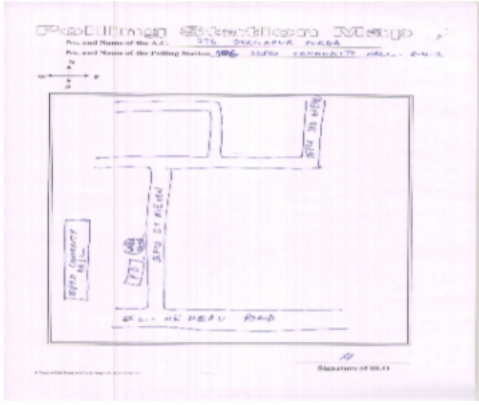

Nazri Naksha