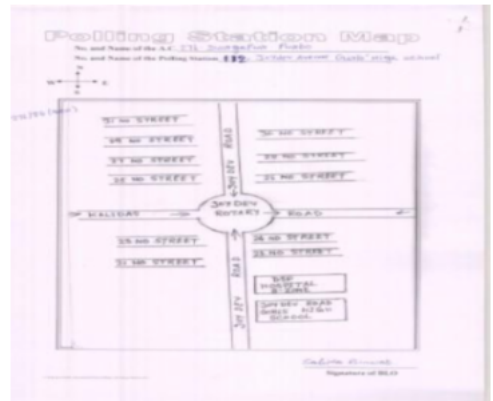

নির্বাচক নিবন্ধন আধিকারিকের স্বাক্ষর

Nazri Naksha

Google Map View

Polling Station Building Front View

Polling Station Front View

Cad View

Key MAP View

1 নাম : মৌসুমী চ্যাটার্জী স্বামীর নাম : অশীষ চ্যাটার্জী বাড়ির নং : n0417 বয়স : 52 লিঙ্গ : মহিলা	ARZ1943943 ফটো উপলব্ধ	2 নাম : বৈশম্পায়ন চ্যাটার্জী পিতার নাম : সনৎ কুমার চ্যাটার্জী বাড়ির নং : n0406 বয়স : 44 লিঙ্গ : পুরুষ	ARZ1843044 ফটো উপলব্ধ	3 নাম : আইভি মিশ্র স্বামীর নাম : দেবব্রত মিশ্র বাড়ির নং : n0468 বয়স : 39 লিঙ্গ : মহিলা	NEX0333385 ফটো উপলব্ধ
4 নাম : দুর্গাদাস মন্ডল পিতার নাম : ধর্মেশ্বর মন্ডল বাড়ির নং : n0284 বয়স : 64 লিঙ্গ : পুরুষ	ARZ2260032 ফটো উপলব্ধ	5 নাম : শিপ্রা চ্যাটার্জী স্বামীর নাম : স্বপন চ্যাটার্জী বাড়ির নং : বয়স : 45 লিঙ্গ : মহিলা	DVM2135762 ফটো উপলব্ধ	6 নাম : শুভা রায় স্বামীর নাম : পুলক রায় বাড়ির নং : বয়স : 52 লিঙ্গ : মহিলা	ARZ2439578 ফটো উপলব্ধ
7 নাম : আদিত্য কিশোর পিতার নাম : রাজকিশোর যাদব বাড়ির নং : 1/4 বয়স : 27 লিঙ্গ : পুরুষ	ARZ2724508 ফটো উপলব্ধ	8 নাম : অজয় কিশোর পিতার নাম : রাজকিশোর যাদব বাড়ির নং : 1/4 বয়স : 26 লিঙ্গ : পুরুষ	ARZ2724516 ফটো উপলব্ধ	9 নাম : ঋতু কুমারী পিতার নাম : রাজকিশোর যাদব বাড়ির নং : 1/4 বয়স : 28 লিঙ্গ : মহিলা	ARZ2724524 ফটো উপলব্ধ
10 নাম : তিমির বরন মন্ডল পিতার নাম : নেপাল চন্দ্র মন্ডল বাড়ির নং : 2B/21 বয়স : 59 লিঙ্গ : পুরুষ	DVM2238251 ফটো উপলব্ধ	11 নাম : বন্দনা মন্ডল (ভূটাচার্য্য) স্বামীর নাম : তিমির বরন মন্ডল বাড়ির নং : 2B/21 বয়স : 52 লিঙ্গ : মহিলা	DVM2537249 ফটো উপলব্ধ	12 নাম : অজয় কুমার সিংহ পিতার নাম : হরিশঙ্কর সিংহ বাড়ির নং : 9/18 বয়স : 58 লিঙ্গ : পুরুষ	ARZ2726248 ফটো উপলব্ধ
13 নাম : সন্ধ্যা সিংহ স্বামীর নাম : অজয় কুমার সিংহ বাড়ির নং : 9/18 বয়স : 54 লিঙ্গ : মহিলা	DVM2849149 ফটো উপলব্ধ	14 নাম : বিশাল সিংহ পিতার নাম : অজয় কুমার সিংহ বাড়ির নং : 9/18 বয়স : 25 লিঙ্গ : পুরুষ	ARZ2719631 ফটো উপলব্ধ	15 নাম : প্রিয়ঙ্কা খুসিব স্বামীর নাম : শোভন কুমার খুসিব বাড়ির নং : 9/27 বয়স : 38 লিঙ্গ : মহিলা	DVM2670149 ফটো উপলব্ধ
16 নাম : তরুন কুমার ঘোষ পিতার নাম : সুধীর কুমার ঘোষ বাড়ির নং : 11/1 বয়স : 58 লিঙ্গ : পুরুষ	DVM2909141 ফটো উপলব্ধ	17 নাম : মঞ্জলা অনব স্বামীর নাম : তরুন কুমার ঘোষ বাড়ির নং : 11/1 বয়স : 54 লিঙ্গ : মহিলা	ARZ2615201 ফটো উপলব্ধ	18 নাম : তমোঙ্গ ঘোষ মায়ের নাম : মঞ্জলা ঘোষ বাড়ির নং : 11/1 বয়স : 27 লিঙ্গ : পুরুষ	ARZ2260040 ফটো উপলব্ধ
19 নাম : দুর্গামঙ্গল সান্দাল পিতার নাম : শ্রীশ চন্দ্র সান্দাল বাড়ির নং : 11/1/38 বয়স : 83 লিঙ্গ : পুরুষ	ARZ0381905 ফটো উপলব্ধ	20 নাম : সুলেখা পোদ্দার স্বামীর নাম : কনকেন্দ্র পোদ্দার বাড়ির নং : 11/3 বয়স : 77 লিঙ্গ : মহিলা	ARZ2728228 ফটো উপলব্ধ	21 নাম : কৌশিক পোদ্দার অন্যান্য : সুচিত্রা পোদ্দার রাই বাড়ির নং : 11/03 বয়স : 51 লিঙ্গ : পুরুষ	ARZ0381608 ফটো উপলব্ধ
22 নাম : সুচিত্রা পোদ্দার(রায়) স্বামীর নাম : কৌশিক পোদ্দার বাড়ির নং : 11/3 বয়স : 47 লিঙ্গ : মহিলা	LJM0347005 ফটো উপলব্ধ	23 নাম : প্রতিভা রায় স্বামীর নাম : নির্মল রায় বাড়ির নং : 11/3 বয়স : 69 লিঙ্গ : মহিলা	ARZ2728236 ফটো উপলব্ধ	24 নাম : তৃপ্তিময় মুখার্জী পিতার নাম : সুকুমার মুখার্জী বাড়ির নং : 11/5 বয়স : 49 লিঙ্গ : পুরুষ	WB/37/264/498209 ফটো উপলব্ধ
25 নাম : সোনালী মুখার্জী স্বামীর নাম : তৃপ্তিময় মুখার্জী বাড়ির নং : 11/5 বয়স : 40 লিঙ্গ : মহিলা	LJK3947678 ফটো উপলব্ধ	26 নাম : দীপঙ্কর সেনগুপ্ত পিতার নাম : লক্ষী নারায়ণ সেনগুপ্ত বাড়ির নং : 11/7 বয়স : 82 লিঙ্গ : পুরুষ	BZQ2429185 ফটো উপলব্ধ	27 নাম : স্বপ্না সেনগুপ্ত স্বামীর নাম : দীপঙ্কর সেনগুপ্ত বাড়ির নং : 11/7 বয়স : 76 লিঙ্গ : মহিলা	BZQ2429194 ফটো উপলব্ধ
28 নাম : বিশ্বনাথ মন্ডল পিতার নাম : চারুচন্দ্র মন্ডল বাড়ির নং : 11/9 বয়স : 78 লিঙ্গ : পুরুষ	WB/37/264/423240 ফটো উপলব্ধ	29 নাম : মল্লিকা মন্ডল স্বামীর নাম : বিশ্বনাথ মন্ডল বাড়ির নং : 11/9 বয়স : 70 লিঙ্গ : মহিলা	WB/37/264/423241 ফটো উপলব্ধ	30 নাম : আলো সাহা স্বামীর নাম : প্রফুল্ল কুমার সাহা বাড়ির নং : 11/11 বয়স : 69 লিঙ্গ : মহিলা	WB/37/264/552146 ফটো উপলব্ধ