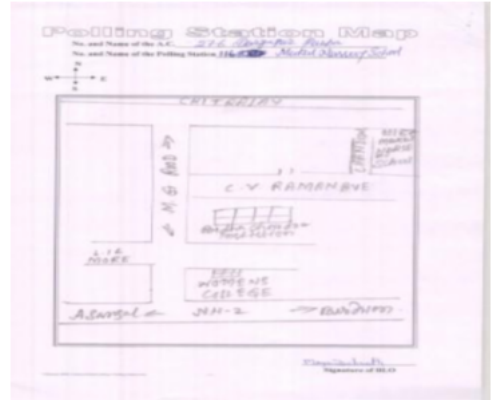

নির্বাচক নিবন্ধন আধিকারিকের স্বাক্ষর

Nazri Naksha

Google Map View

Polling Station Building Front View

Polling Station Front View

Cad View

Key MAP View

1 নাম : লঙ্গী দেবী স্বামীর নাম: রামানন্দ মাহাতো বাড়ির নং : n0004 বয়স : 66 লিঙ্গ : মহিলা	ARZ1473784 ফটো উপলব্ধ	2 নাম : কৌশল্য দেবী স্বামীর নাম: লালন বাড়ির নং : n0013 বয়স : 55 লিঙ্গ : মহিলা	DVM2250363 ফটো উপলব্ধ	3 নাম : সেখ নবীন পিতার নাম: নুর মহম্মদ বাড়ির নং : n0012 বয়স : 53 লিঙ্গ : পুরুষ	WB/37/264/543857 ফটো উপলব্ধ
4 নাম : সুমিতা দেবী স্বামীর নাম: রাজগীর প্রসাদ শা বাড়ির নং : n0015 বয়স : 52 লিঙ্গ : মহিলা	DVM2250819 ফটো উপলব্ধ	5 নাম : টুকু বেগম স্বামীর নাম: বাবলু সেখ বাড়ির নং : n0010 বয়স : 44 লিঙ্গ : মহিলা	DVM2250314 ফটো উপলব্ধ	6 নাম : মালা দেবী স্বামীর নাম: রঘুবীর প্রসাদ শা বাড়ির নং : n0015 বয়স : 43 লিঙ্গ : মহিলা	DVM2250801 ফটো উপলব্ধ
7 নাম : জিলেকা বিবি স্বামীর নাম: নবীন সেখ বাড়ির নং : n0012 বয়স : 43 লিঙ্গ : মহিলা	DVM2552206 ফটো উপলব্ধ	8 নাম : আশা দেবী স্বামীর নাম: মদন দুসাদ বাড়ির নং : n0013 বয়স : 38 লিঙ্গ : মহিলা	ARZ1431089 ফটো উপলব্ধ	9 নাম : বাবন সেখ মায়ের নাম: টুকু বেগম বাড়ির নং : n0010 বয়স : 31 লিঙ্গ : পুরুষ	ARZ1707181 ফটো উপলব্ধ
10 নাম : নীলু অধিকারী স্বামীর নাম: অশোক অধিকারী বাড়ির নং : n0267 বয়স : 58 লিঙ্গ : মহিলা	WB/37/264/549226 ফটো উপলব্ধ	11 নাম : অর্চনা অধিকারী স্বামীর নাম: দীপক অধিকারী বাড়ির নং : n0042 বয়স : 47 লিঙ্গ : মহিলা	DVM2977890 ফটো উপলব্ধ	12 নাম : সুজিত অধিকারী পিতার নাম: অশোক অধিকারী বাড়ির নং : n0268 বয়স : 45 লিঙ্গ : পুরুষ	DVM2667368 ফটো উপলব্ধ
13 নাম : রাজা অধিকারী পিতার নাম: অশোক অধিকারী বাড়ির নং : n0269 বয়স : 39 লিঙ্গ : পুরুষ	DVM2845709 ফটো উপলব্ধ	14 নাম : পুষ্প বাগ স্বামীর নাম: গোপাল বাগ বাড়ির নং : n0026 বয়স : 66 লিঙ্গ : মহিলা	WB/37/264/543570 ফটো উপলব্ধ	15 নাম : ললিতা বৈদ্য স্বামীর নাম: শঙ্করলাল বৈদ্য বাড়ির নং : n0029 বয়স : 55 লিঙ্গ : মহিলা	ARZ2725398 ফটো উপলব্ধ
16 নাম : পুলক বৈদ্য পিতার নাম: শঙ্কর লাল বৈদ্য বাড়ির নং : n0029 বয়স : 42 লিঙ্গ : পুরুষ	DVM2962207 ফটো উপলব্ধ	17 নাম : যমুনা বাউরী স্বামীর নাম: পাঁড় বাউরী বাড়ির নং : n0002 বয়স : 77 লিঙ্গ : মহিলা	DVM2250439 ফটো উপলব্ধ	18 নাম : আদরী বাউরী পিতার নাম: সহদেব বাউরী বাড়ির নং : n0019 বয়স : 77 লিঙ্গ : মহিলা	ARZ2553691 ফটো উপলব্ধ
19 নাম : নিতাই বাউরি পিতার নাম: বিনোদ বাউরি বাড়ির নং : n0007 বয়স : 71 লিঙ্গ : পুরুষ	DVM1465863 ফটো উপলব্ধ	20 নাম : শরত বাউরী পিতার নাম: গুইরাম বাউরী বাড়ির নং : n0017 বয়স : 71 লিঙ্গ : পুরুষ	WB/37/264/543377 ফটো উপলব্ধ	21 নাম : মমতা বাউরী স্বামীর নাম: নরুর বাউরী বাড়ির নং : n0006 বয়স : 71 লিঙ্গ : মহিলা	WB/37/264/543196 ফটো উপলব্ধ
22 নাম : মালতী বাউরী স্বামীর নাম: শরত বাউরী বাড়ির নং : n0017 বয়স : 66 লিঙ্গ : মহিলা	WB/37/264/543197 ফটো উপলব্ধ	23 নাম : বালিকা বাউরি স্বামীর নাম: নিতাই বাউরি বাড়ির নং : n0007 বয়স : 63 লিঙ্গ : মহিলা	WB/37/264/543248 ফটো উপলব্ধ	24 নাম : লতিকা বাউরী স্বামীর নাম: সুন্দর বাউরী বাড়ির নং : n0019 বয়স : 60 লিঙ্গ : মহিলা	WB/30/274/063023 ফটো উপলব্ধ
25 নাম : কার্তিক বাউরী পিতার নাম: সহদেব বাউরী বাড়ির নং : n0019 বয়স : 59 লিঙ্গ : পুরুষ	WB/37/264/543015 ফটো উপলব্ধ	26 নাম : লক্ষী বাউরী স্বামীর নাম: কার্তিক বাউরী বাড়ির নং : n0019 বয়স : 54 লিঙ্গ : মহিলা	WB/37/264/543182 ফটো উপলব্ধ	27 নাম : পূর্ণিমা বাউরী স্বামীর নাম: নিতাই বাউরী বাড়ির নং : n0024 বয়স : 51 লিঙ্গ : মহিলা	LJK0803064 ফটো উপলব্ধ
28 নাম : তপন বাউরী পিতার নাম: শরত বাউরী বাড়ির নং : n0017 বয়স : 49 লিঙ্গ : পুরুষ	WB/37/264/543181 ফটো উপলব্ধ	29 নাম : সুনীল বাউরী পিতার নাম: সহদেব বাউরী বাড়ির নং : n0019 বয়স : 46 লিঙ্গ : পুরুষ	DVM1465897 ফটো উপলব্ধ	30 নাম : শিবু বাউরী পিতার নাম: সহদেব বাউরী বাড়ির নং : n0019 বয়স : 46 লিঙ্গ : পুরুষ	ARZ0396507 ফটো উপলব্ধ