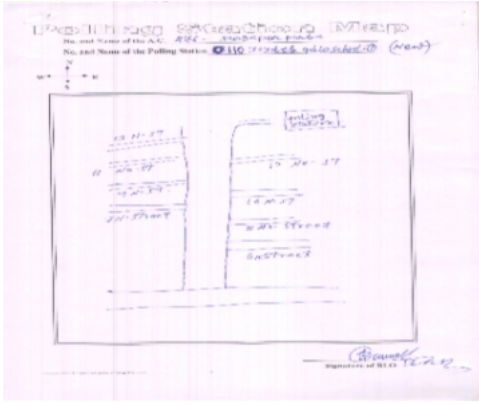

Nazri Naksha