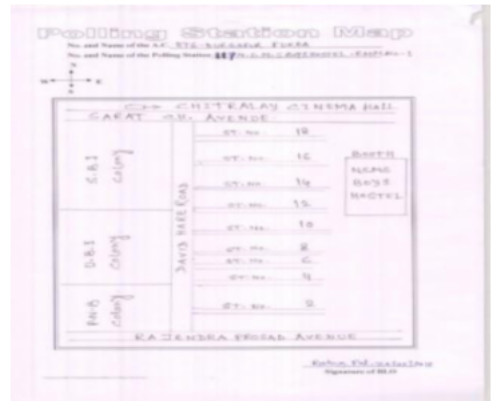

নির্বাচক নিবন্ধন আধিকারিকের স্বাক্ষর

Nazri Naksha

Google Map View

Polling Station Building Front View

Polling Station Front View

Cad View

Key MAP View

বিধানসভা নির্বাচনক্ষেত্রের নং, নাম : 276-দুর্গাপুর পূর্ব  
ভাগ নং, নাম : 1-জয়দেব এন্ড স্ট্রীট নং-14 হইতে 20