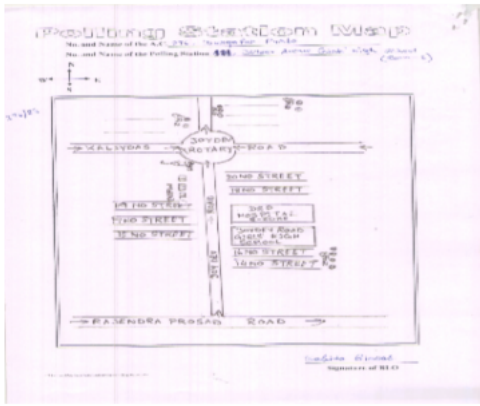

Nazri Naksha